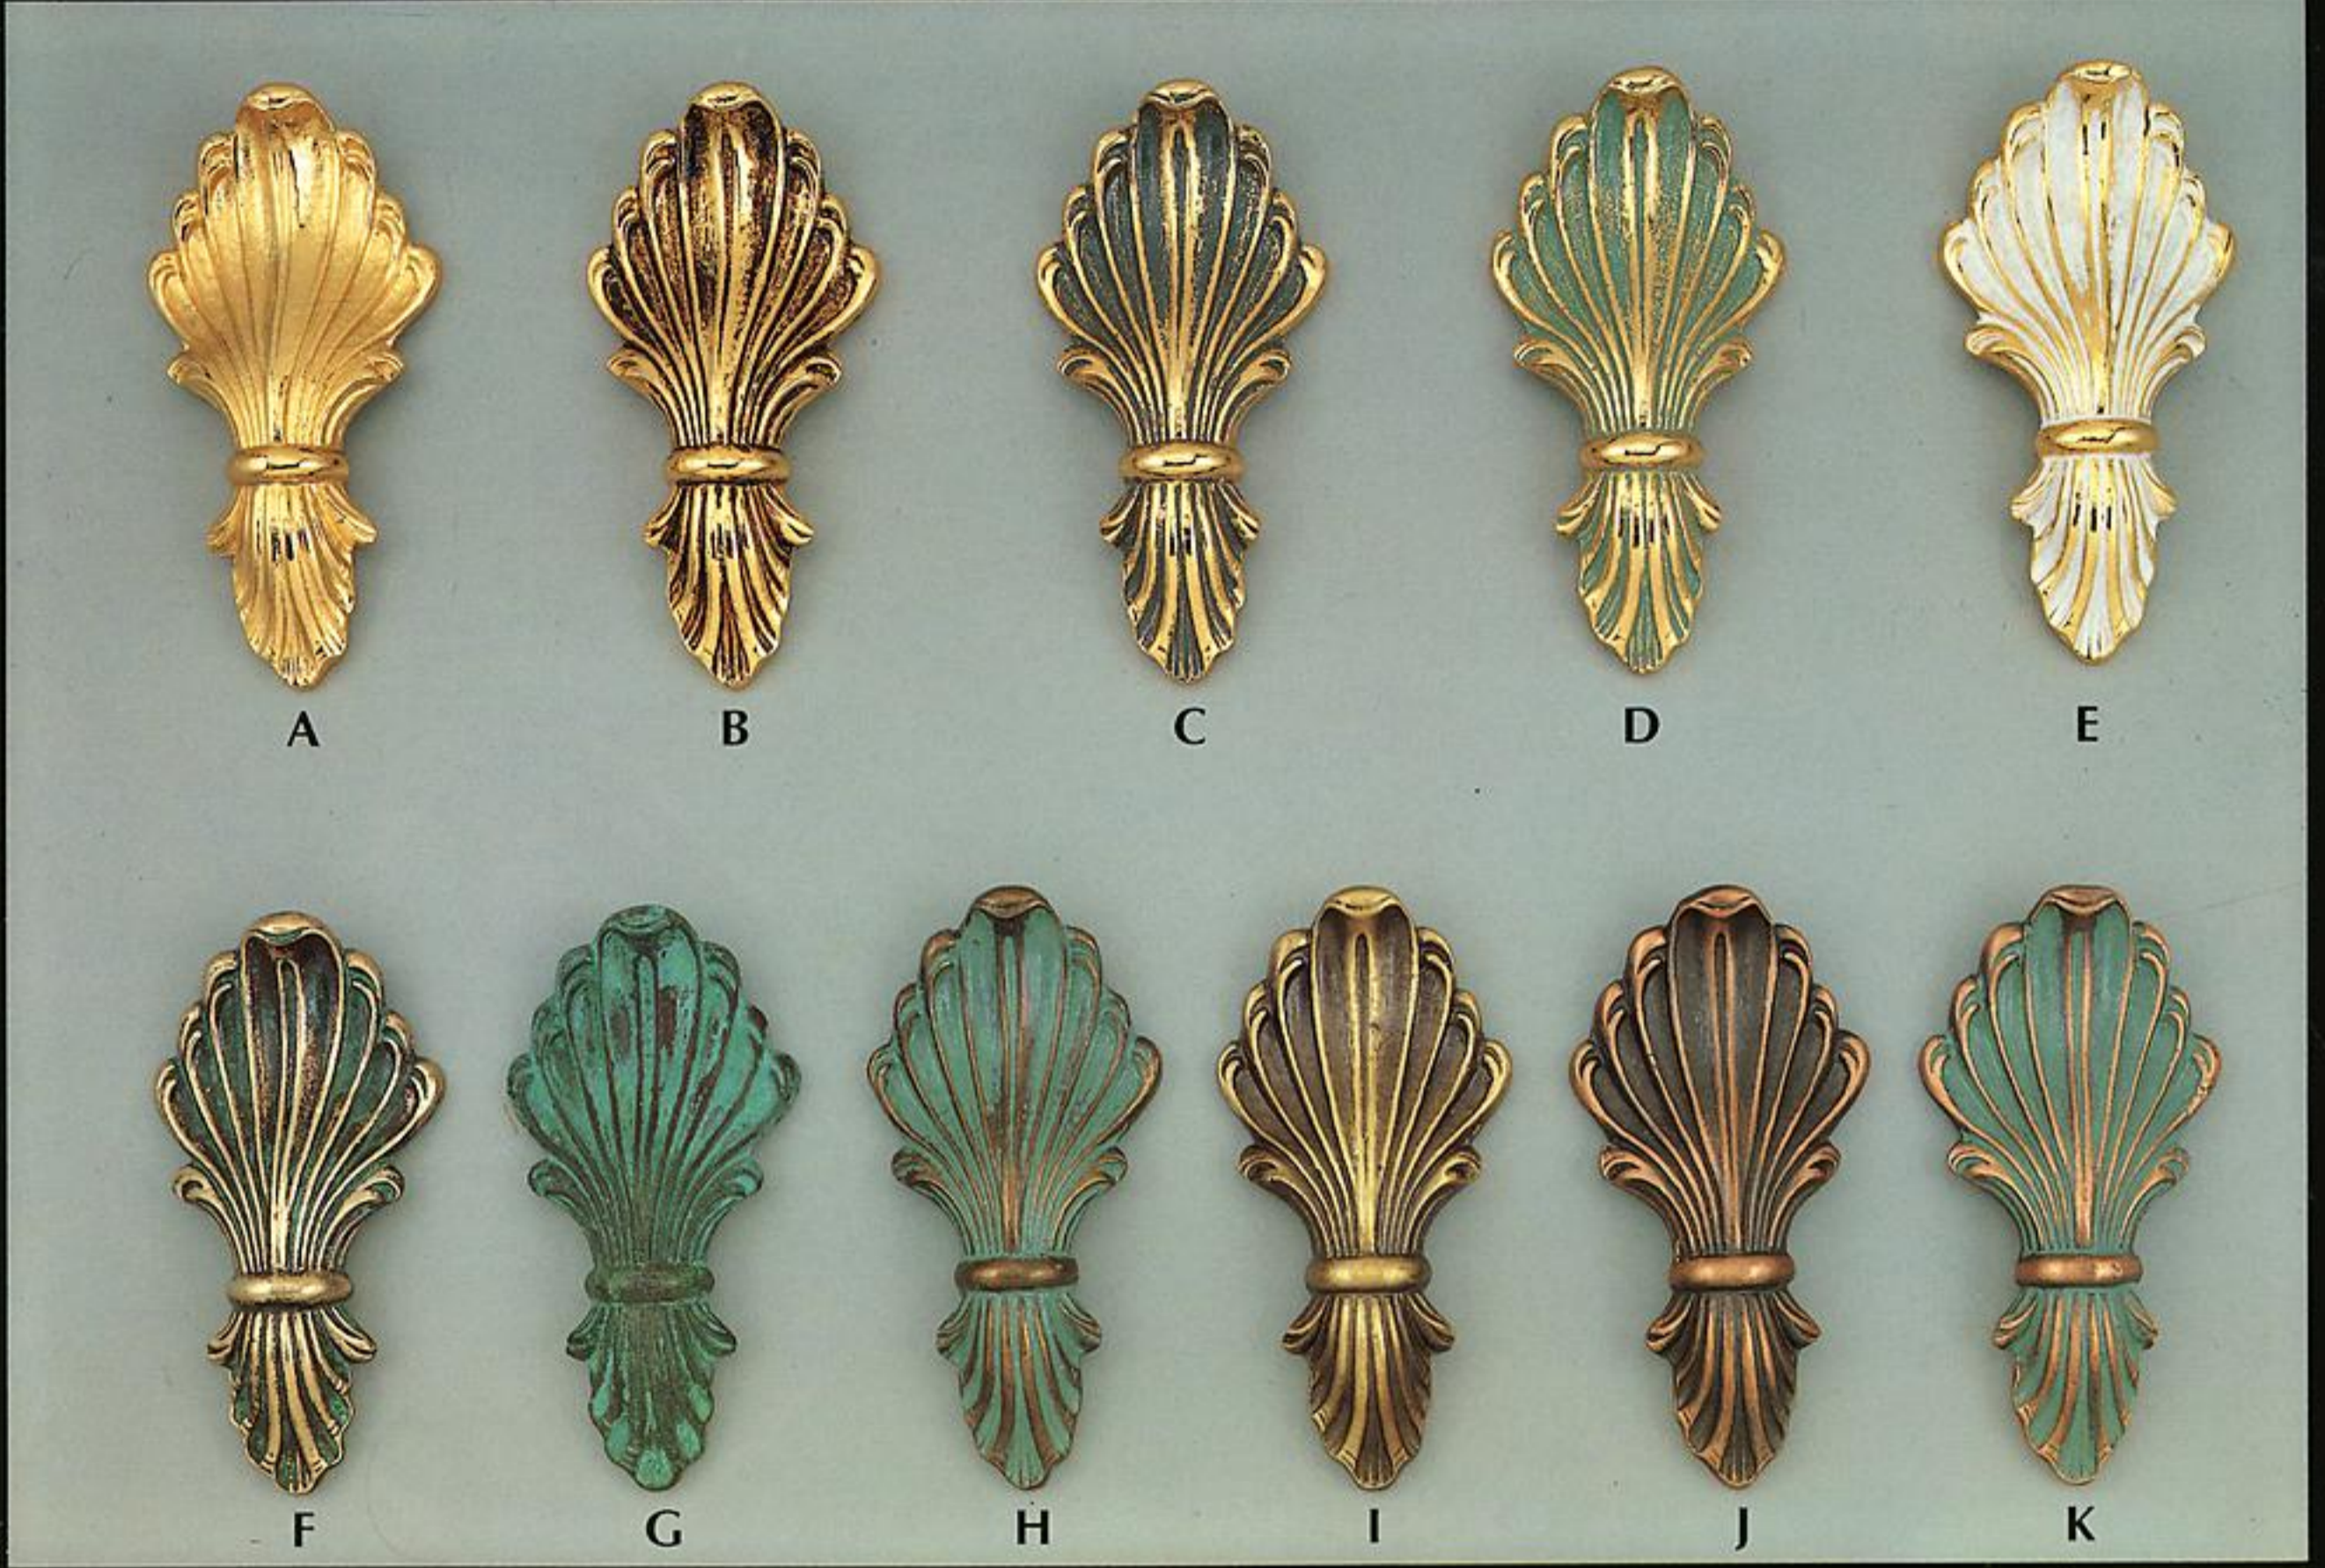

- A BAÑO ORO 24 KT / 24 KARATS GOLD PLATED
- B BAÑO ORO CON PATINA MARRON / GOLD PLATED-BROWN PATINA
- C BAÑO ORO CON PATINA GRIS / GOLD PLATED-GREY PATINA
- D BAÑO ORO CON PATINA VERDE / GOLD PLATED-GREEN PATINA
- E BAÑO ORO CON PATINA BLANCA / GOLD PLATED-WHITE PATINA
- F VERDE OXIDO CON TOQUES / OXIDE GREEN-SHINNING TOUCHES
- G VERDE OXIDO / OXIDE GREEN
- H CUERO DIFUMINADO PATINA VERDE / ANTIC SHADOWED-GREEN PATINA
- I CUERO DIFUMINADO / ANTIC SHADOWED
- L CUERO DIFUMINADO PATINA BLANCA / ANTIC SHADOWE-WHITE PATINA
- J COBRE DIFUMINADO / SHADOWED COPPER
- K COBRE DIFUMINADO PATINA VERDE / SHADOWED COPPER-GREEN PATINA