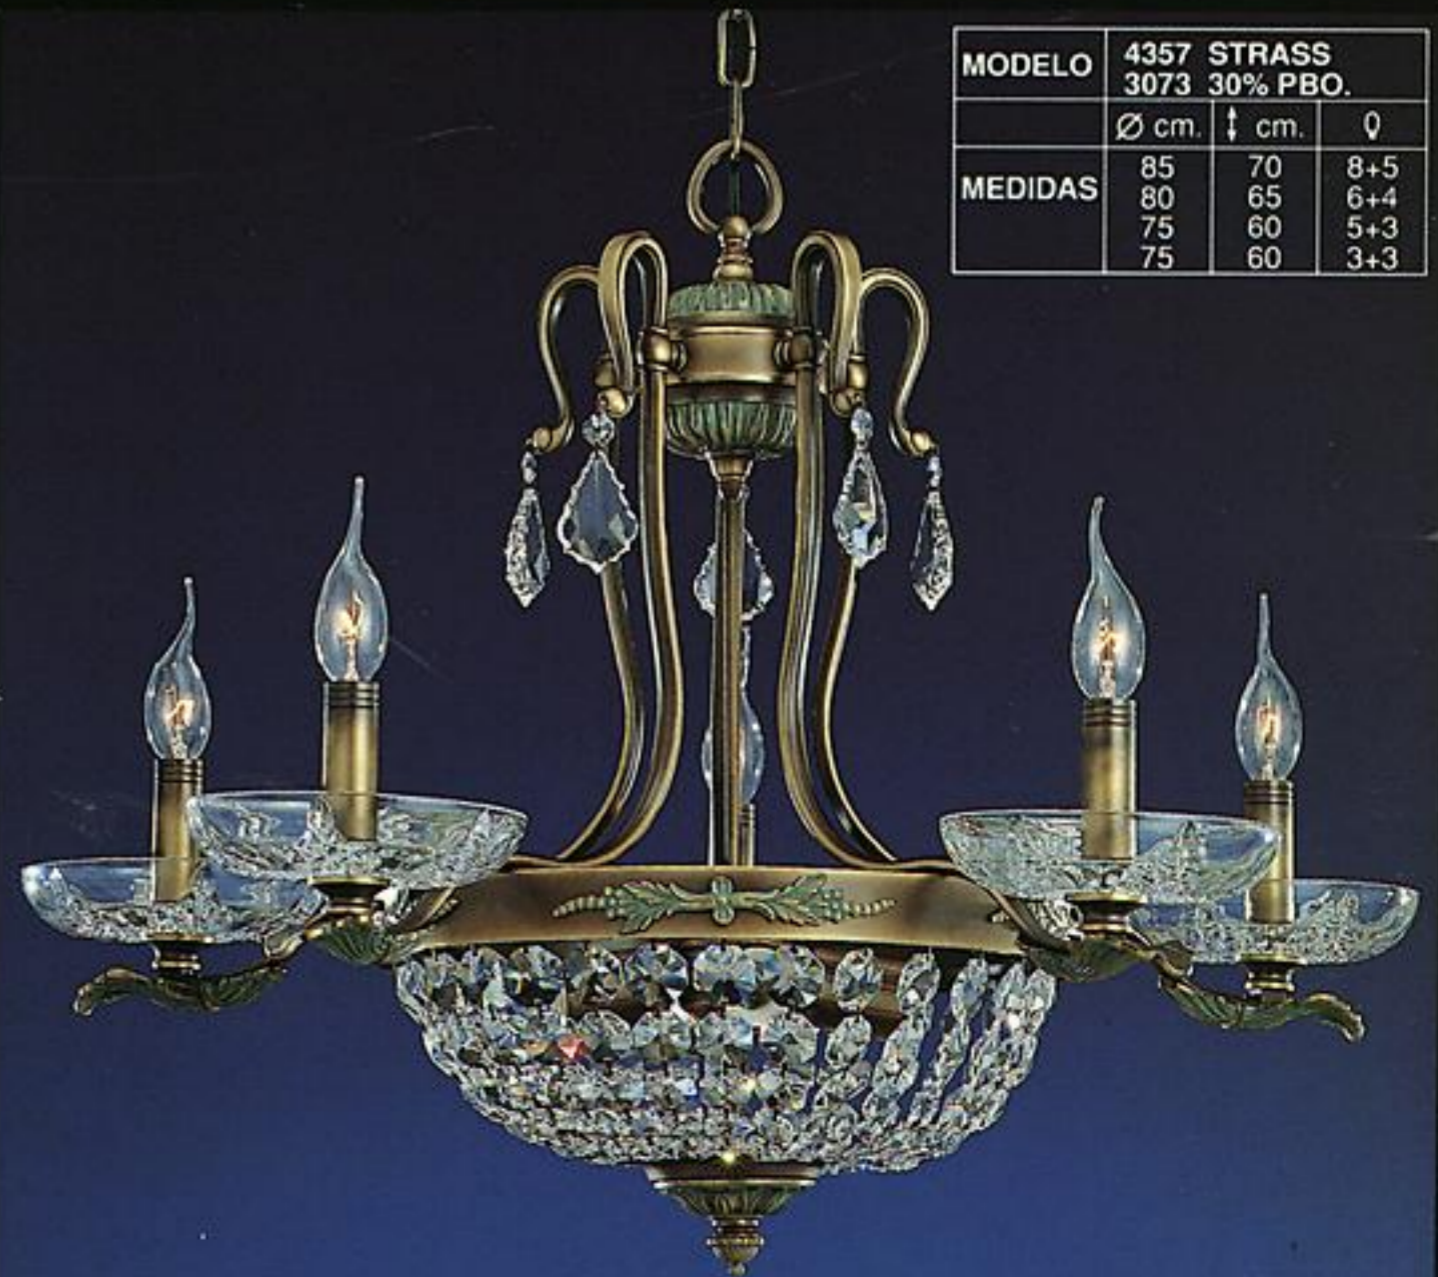

MODELO	4357 STRASS 3073 30% PBO.		
	Ø cm.	↑ cm.	Q
MEDIDAS	85	70	8+5
	80	65	6+4
	75	60	5+3
	75	60	3+3