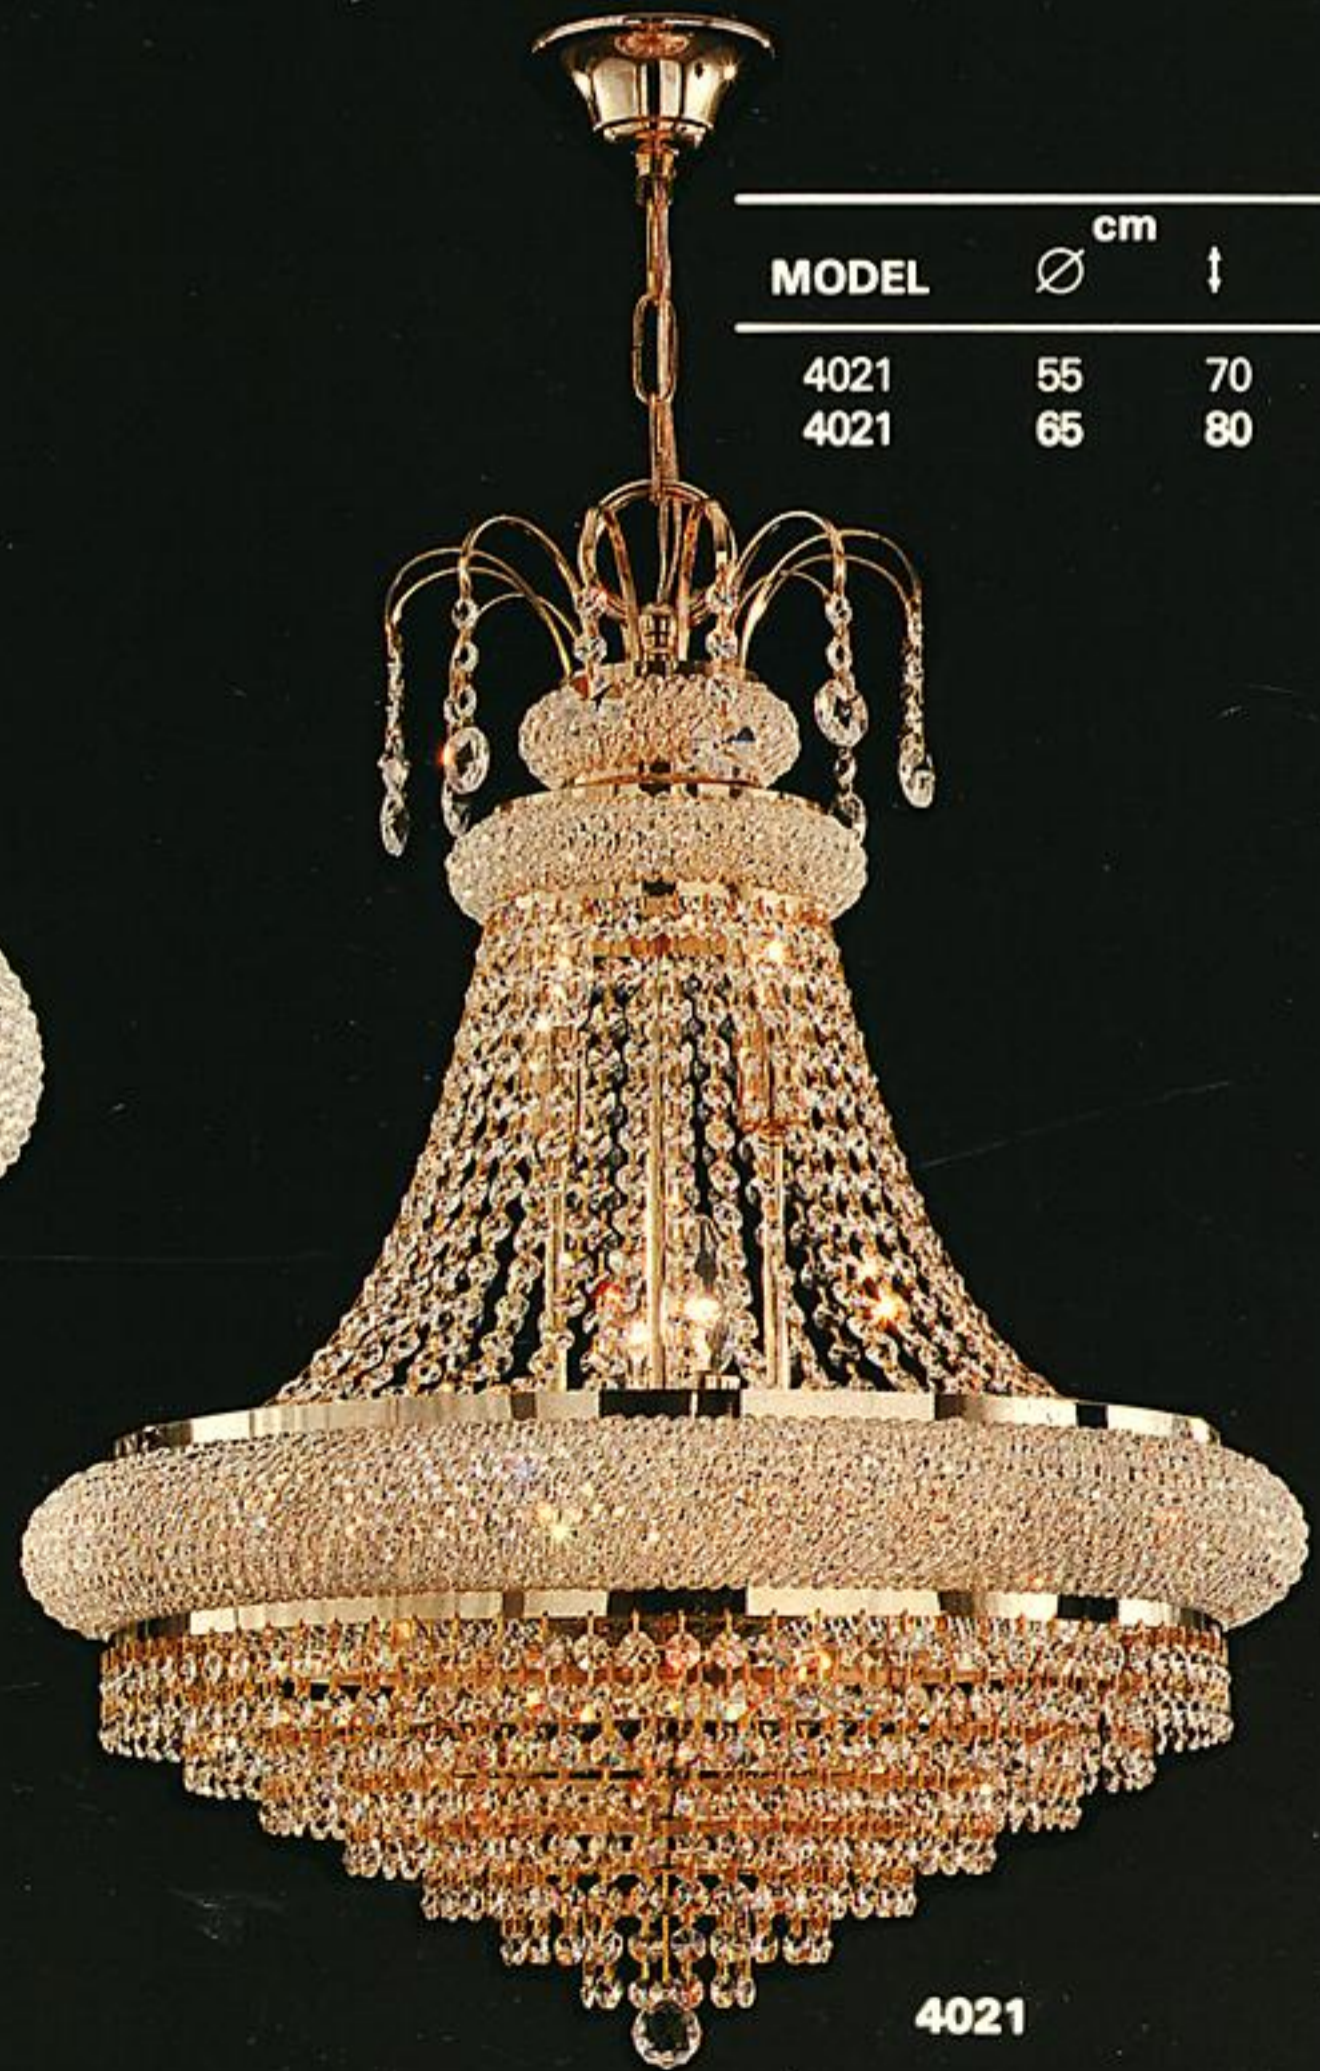

4021

MODEL	cm		
	∅	↓	💡
4021	55	70	10
4021	65	80	12