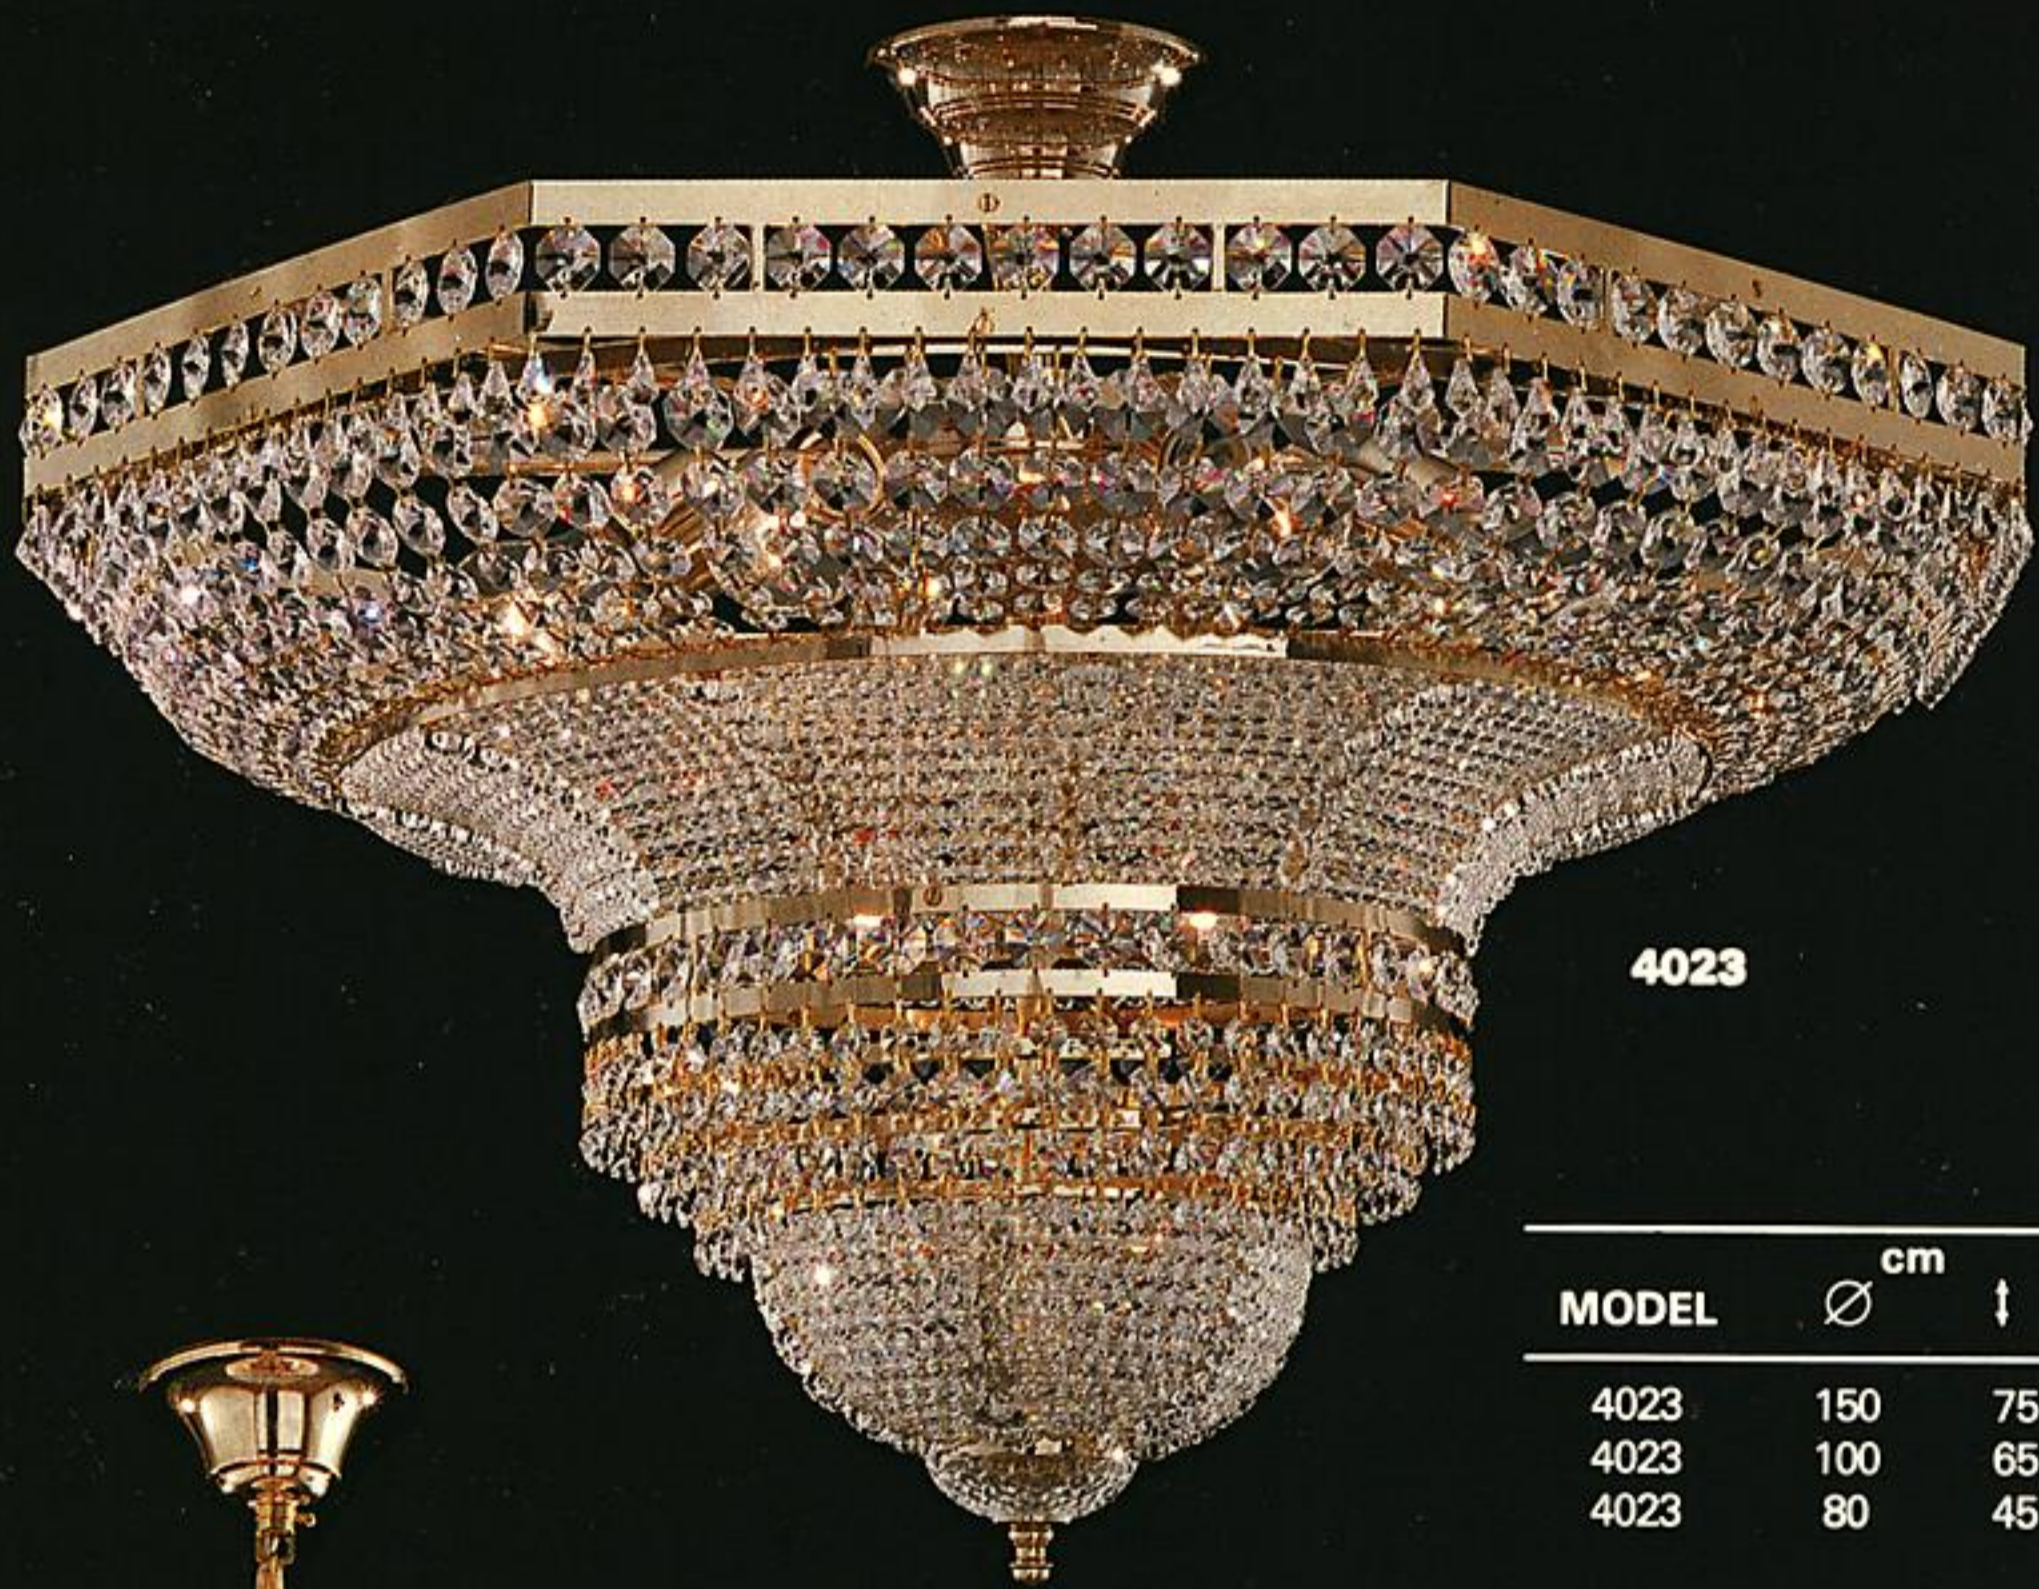

4023

MODEL	cm		
	∅	↓	💡
4023	150	75	21
4023	100	65	14
4023	80	45	12