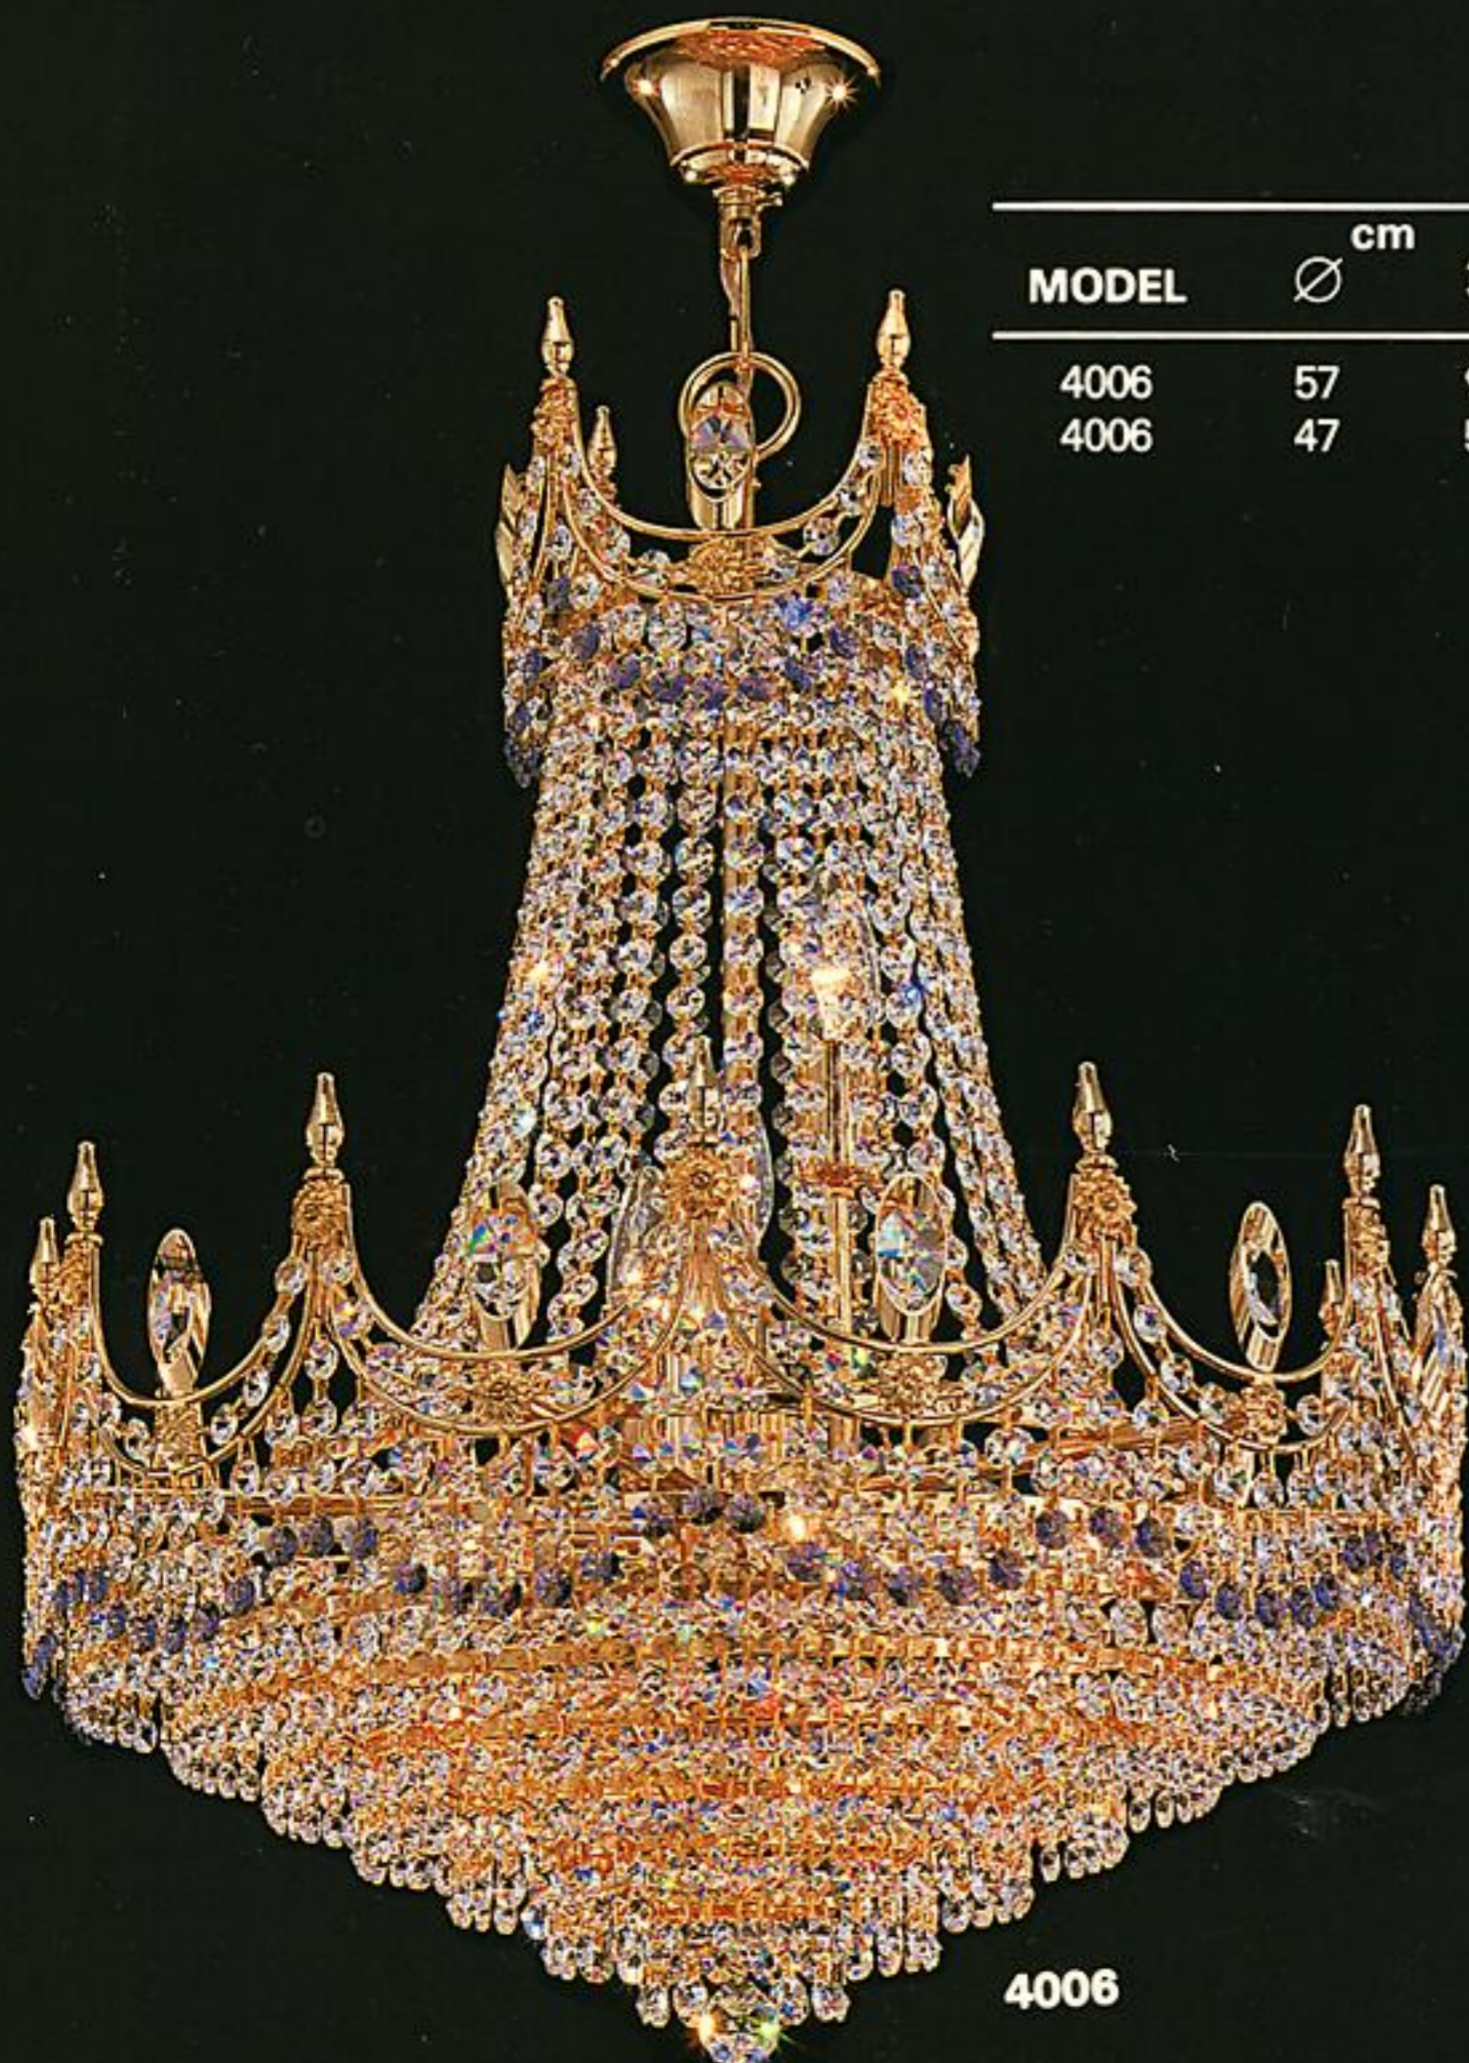

4015

4016

MODEL	cm		
	∅	↓	💡
4016	55	25	6
4016	45	20	5

6007

MODEL	cm		
	∅	↓	💡
6007	28	29	2

6005

MODEL	cm		
	∅	↓	💡
6005	23	27	2

  
**STRASS**  
REG. I. SWAROVSKI  
№. 427 651  
 FULL LEAD  
 CRYSTAL  
 > 30% Pb.  
 Gold Plated  
 24 K  
 J. VILA

4030

MODEL	cm		
	∅	↓	💡
4030	28	40	3
4030	24	40	3

MODEL	cm		
	∅	↓	💡
4008	57	37	6
4008	47	35	5
4008	37	30	4

4008

MODEL	cm		
	∅	↓	💡
4006	57	96	9
4006	47	58	7

4006

6002

MODEL	cm		
	∅	↓	💡
6002	23	27	2

  
**STRASS**  
 reg. I. SWAROVSKI  
 No. 427 651  
 FULL LEAD  
 CRYSTAL  
 > 30% Pbo.  
 Gold Plated  
 24 K  
 J. VILA

MODEL	cm		
	∅	↓	💡
4034	70	60	8
4034	65	60	6
4034	50	55	5

4034

4035

MODEL	cm		
	∅	↓	💡
4035	68	58	8
4035	60	55	6
4035	50	52	5