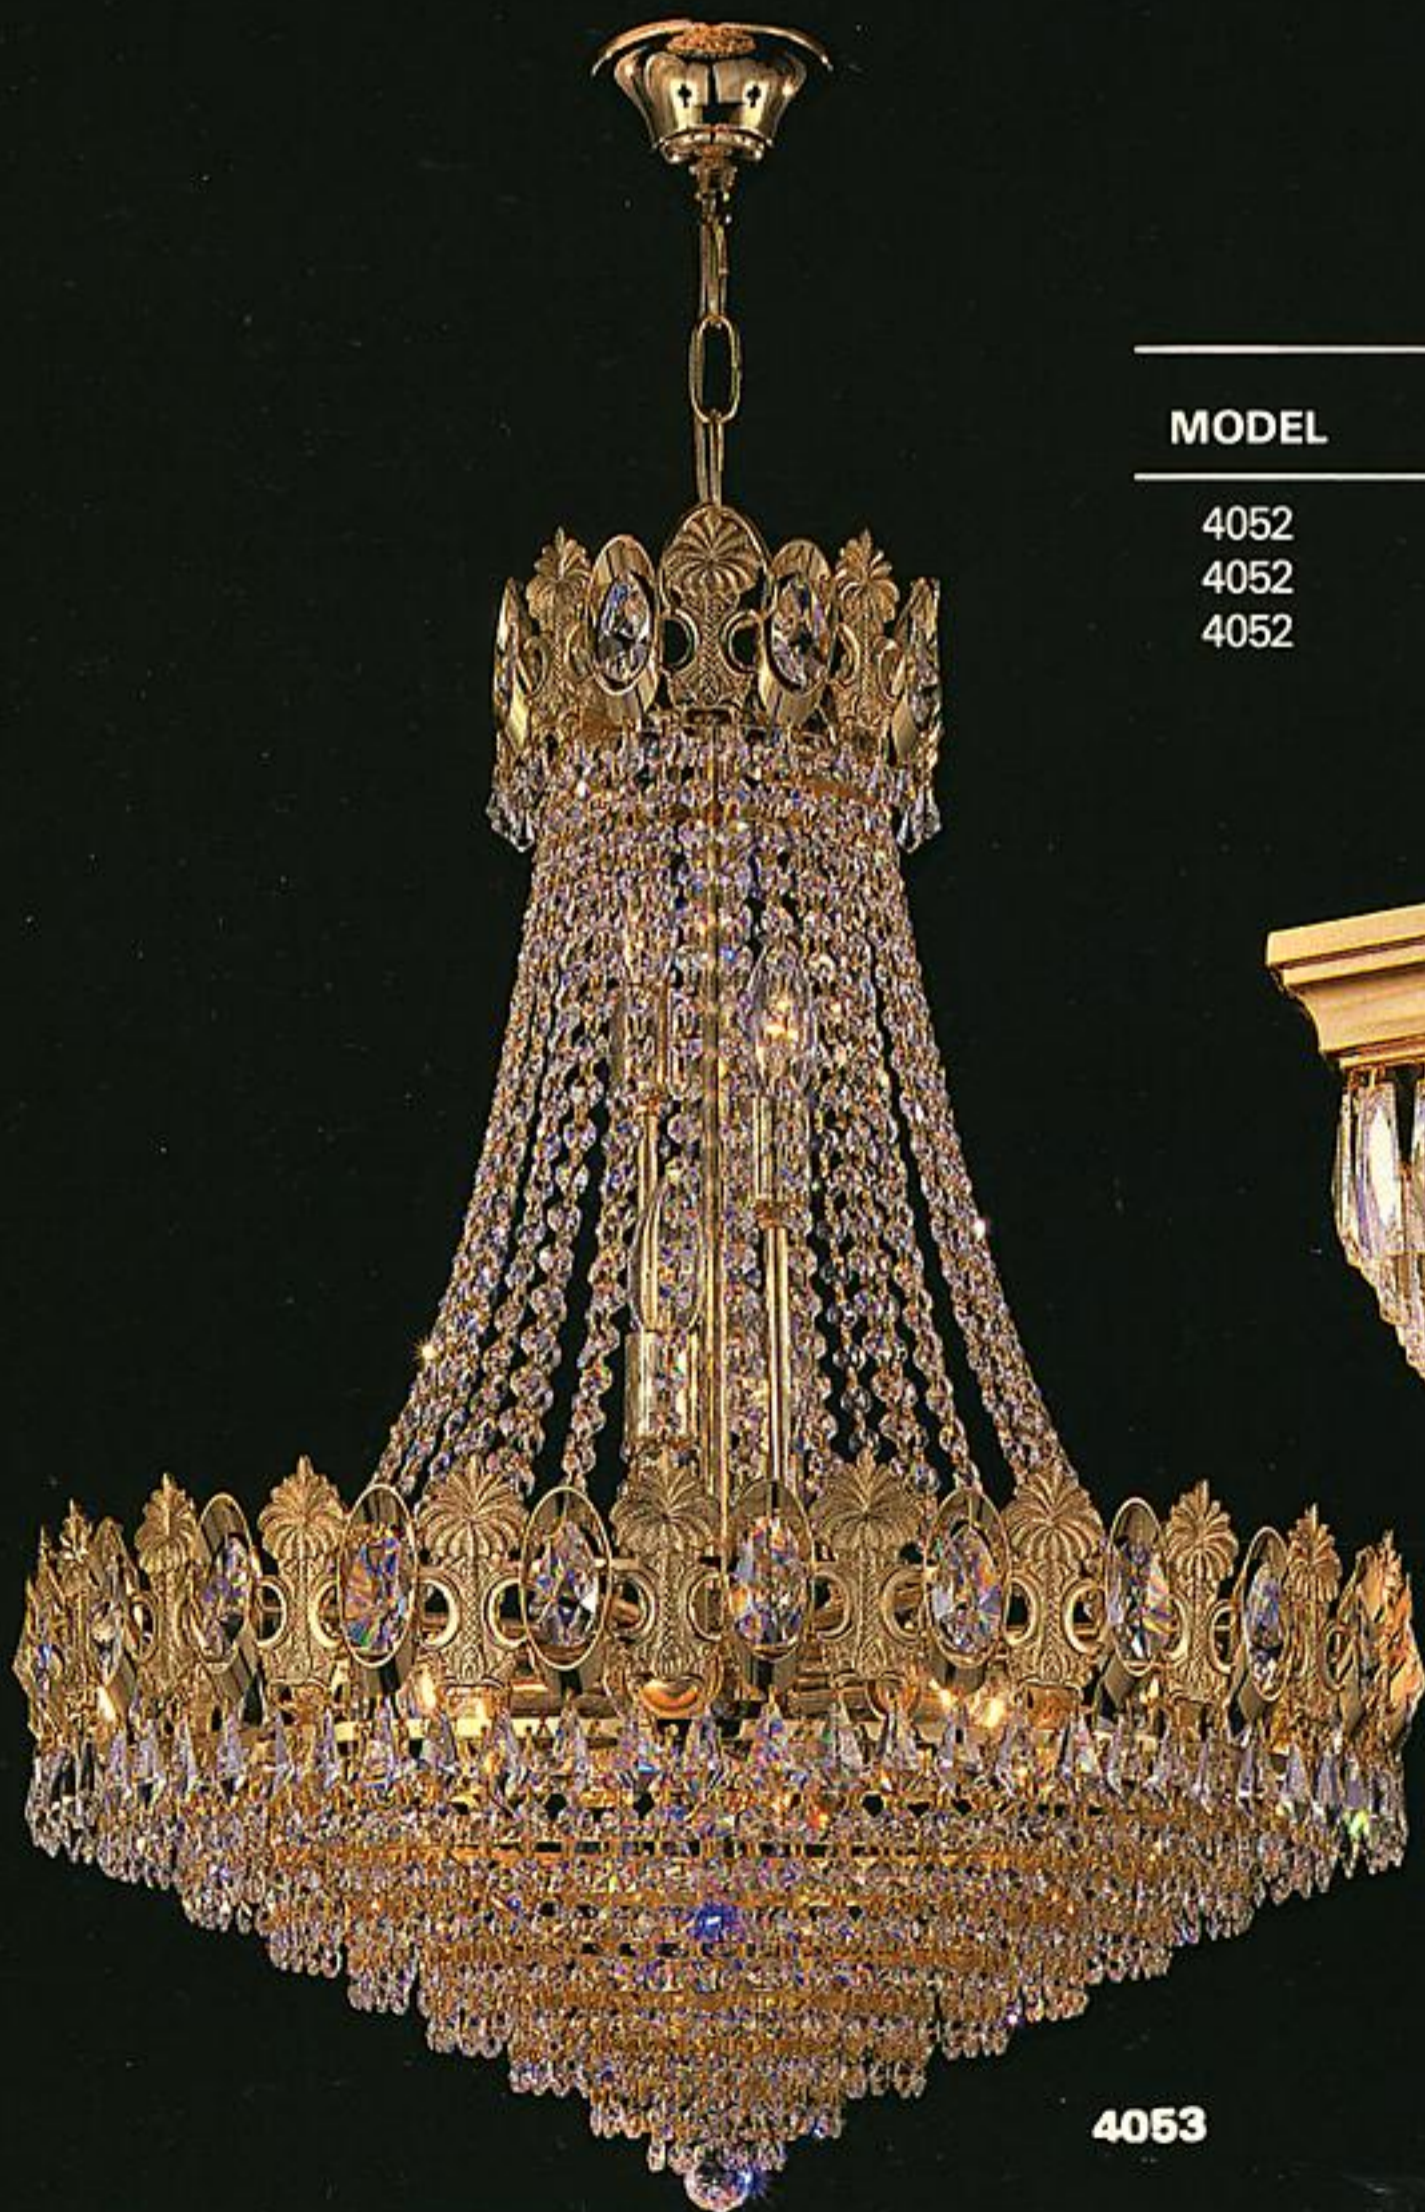

4053

MODEL	cm		☼
	∅	↑	
4053	72	85	13
4053	60	75	10
4053	50	65	8