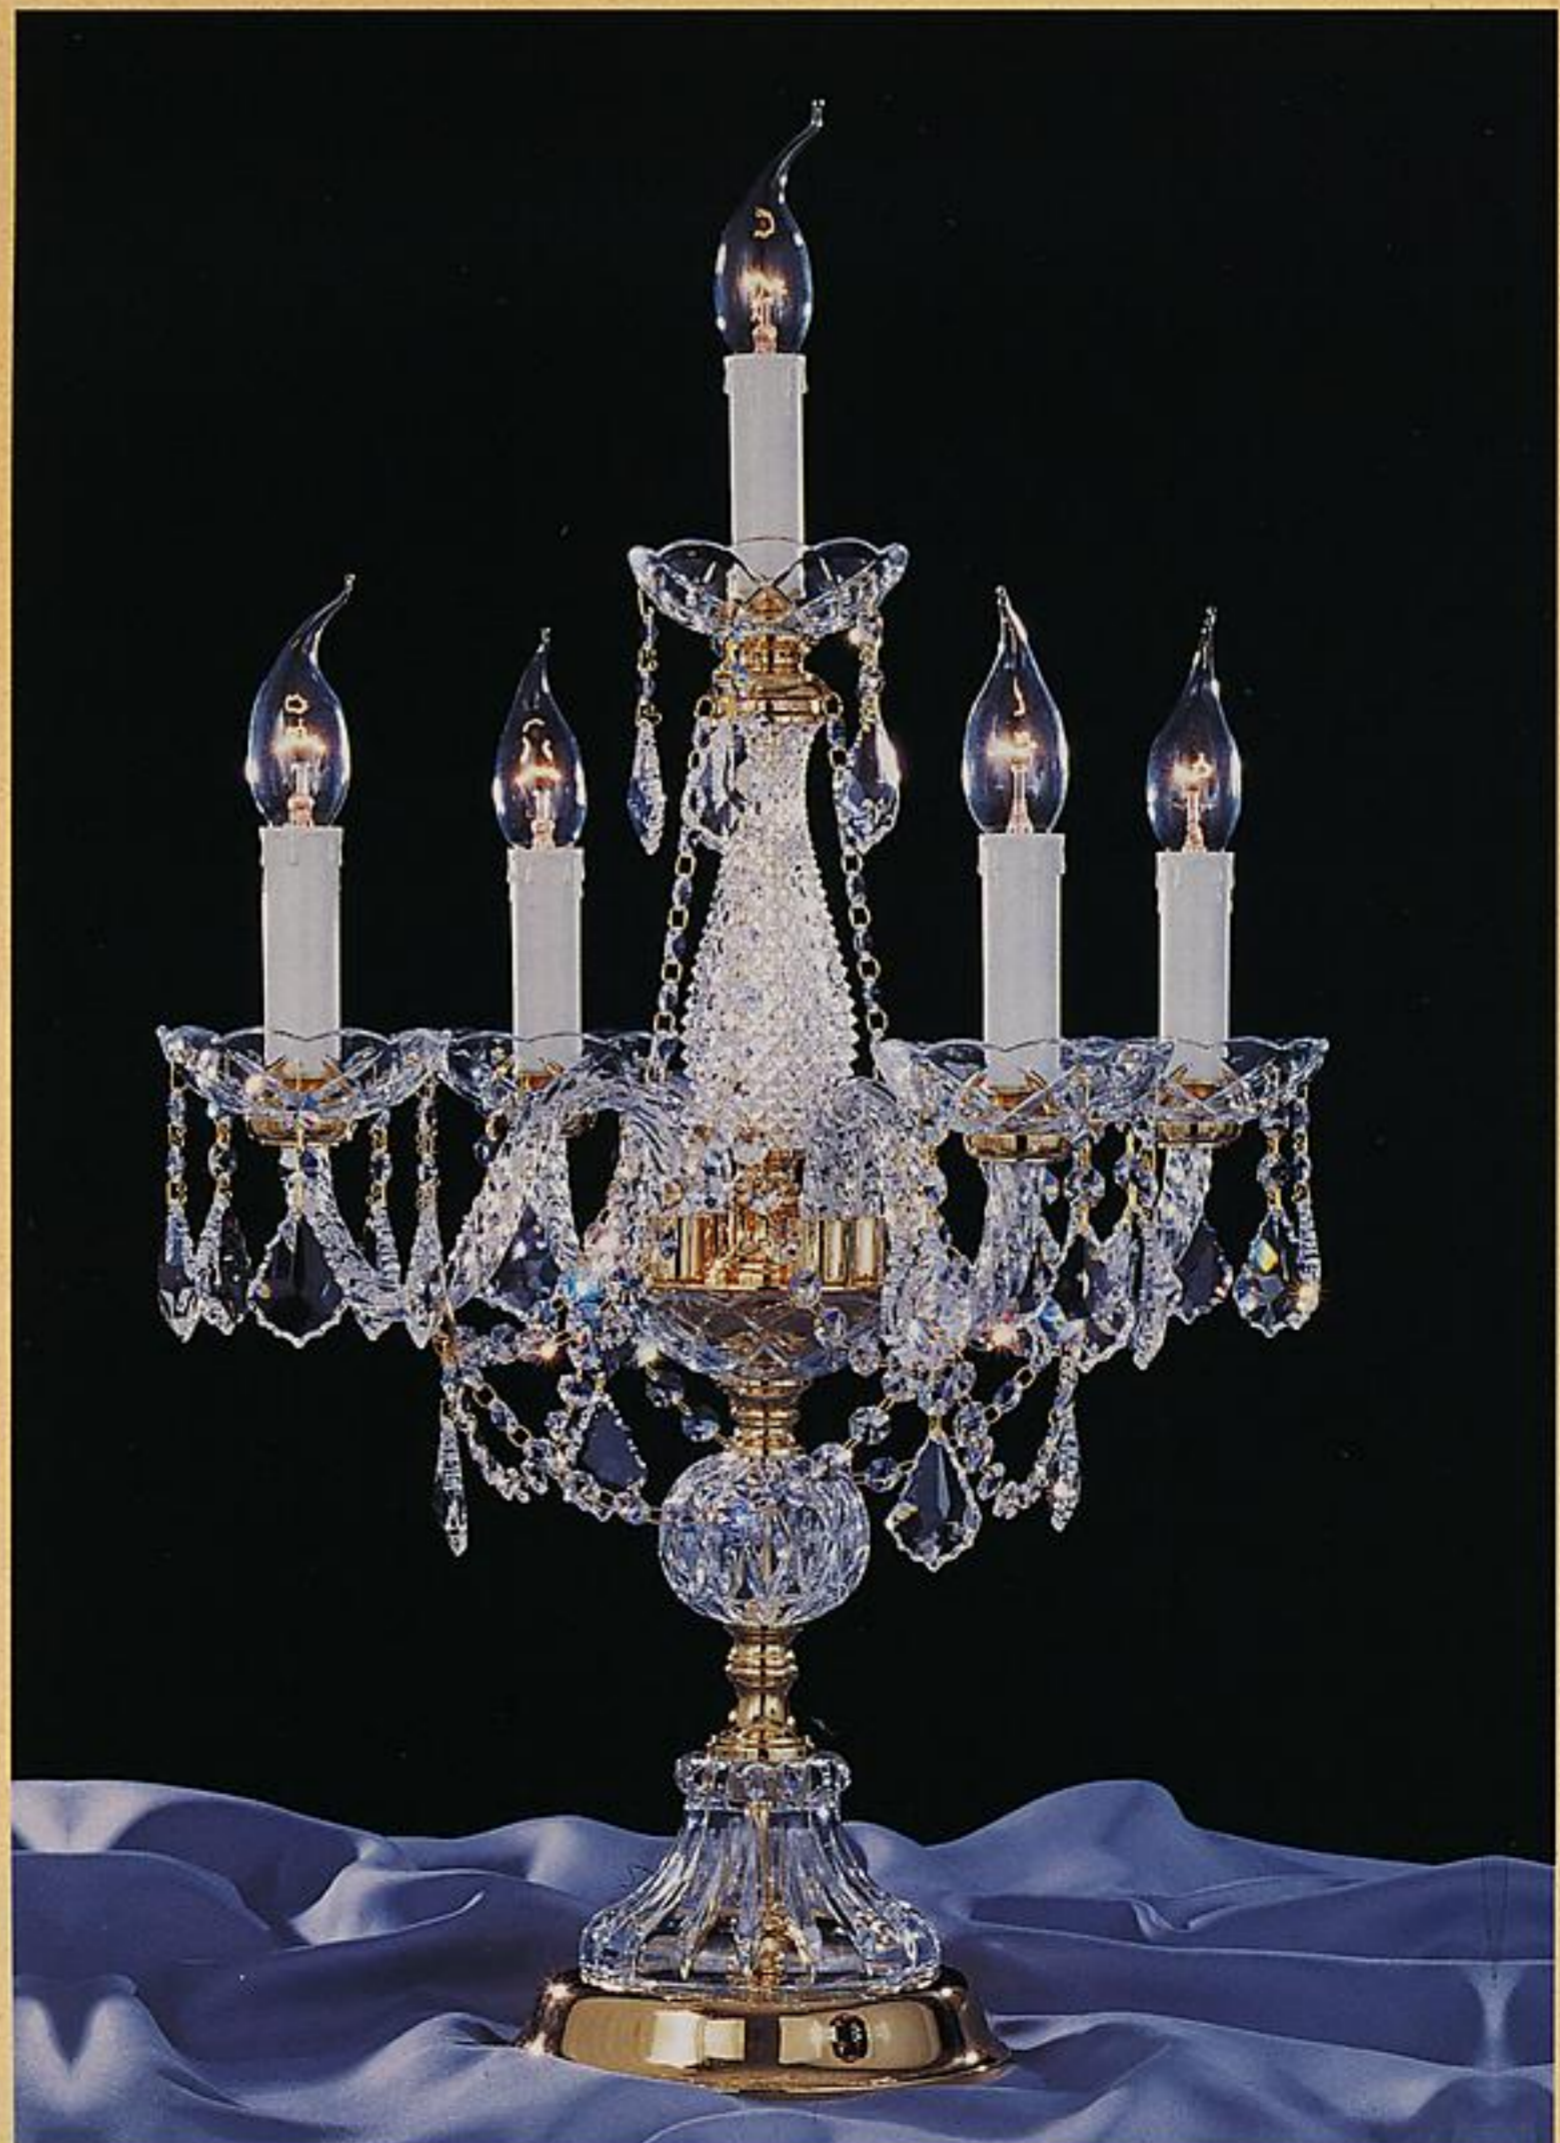

MODELO		MEDIDAS		
5063 3260	STRASS 30% PBO.	Ø cm.	↕ cm.	Q
		45	60	5
ACABADO/FINISHINGS		Baño oro		

J.VILA
LAMPARAS, S.L.