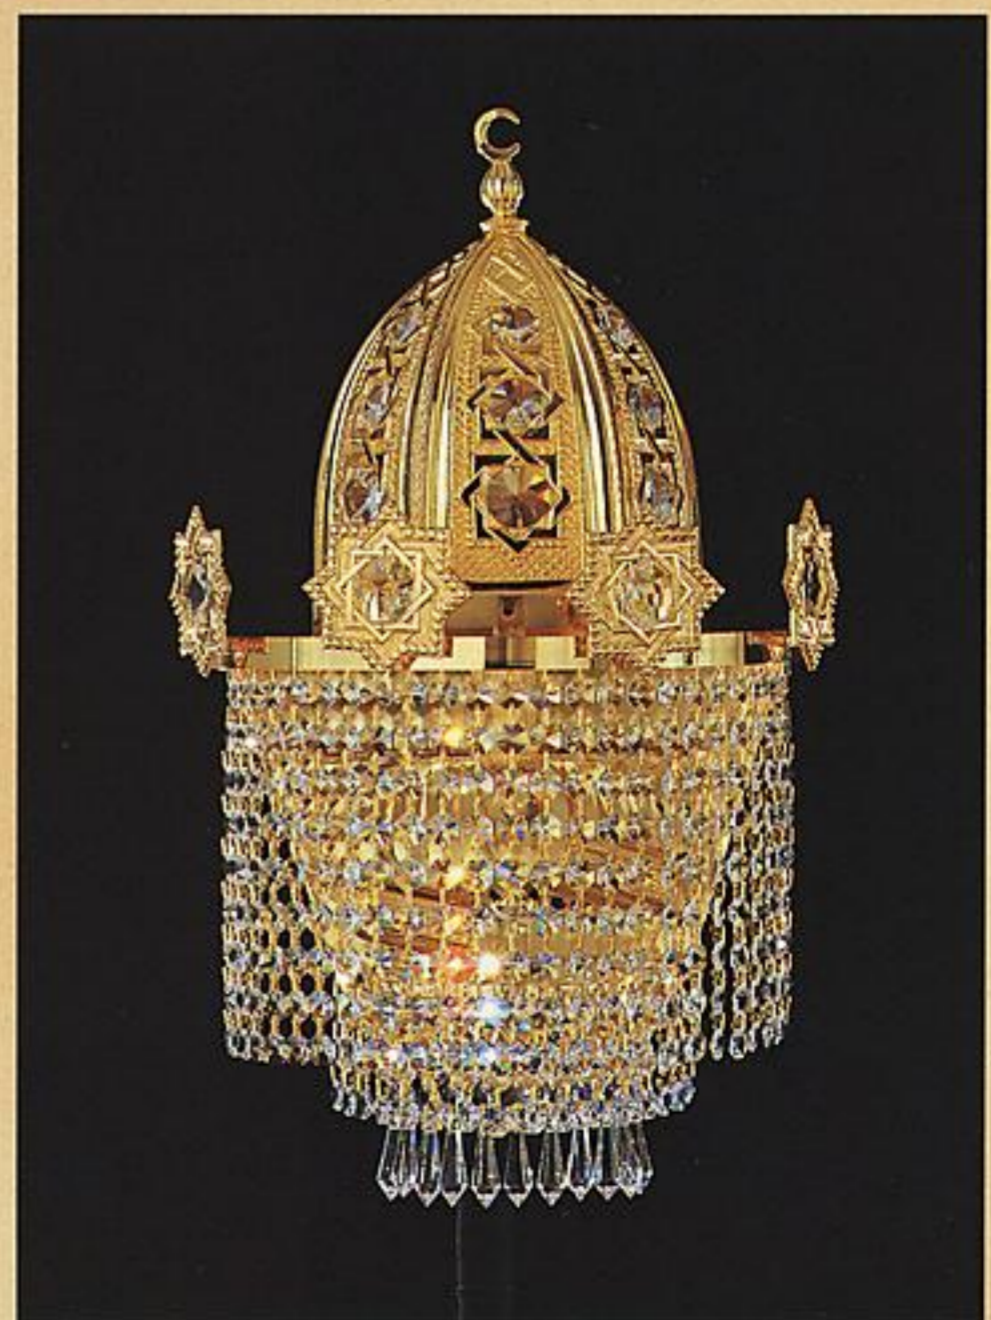

J.VILA
LANTERNAS, S.L.

MODELO		MEDIDAS		
4313	STRASS	Ø cm.	↑cm.	Q
3009	30%	60	85	12
	PBO.	75	90	16
		90	100	23

ACABADO/FINISHINGS Baño oro

J.VILA
LUMINARIA S.L.

MODELO		MEDIDAS		
4325	STRASS 30% PBO.	Ø cm.	↕ cm.	♀
3025		50	85	12
		65	100	16
ACABADO/FINISHINGS		Baño oro		