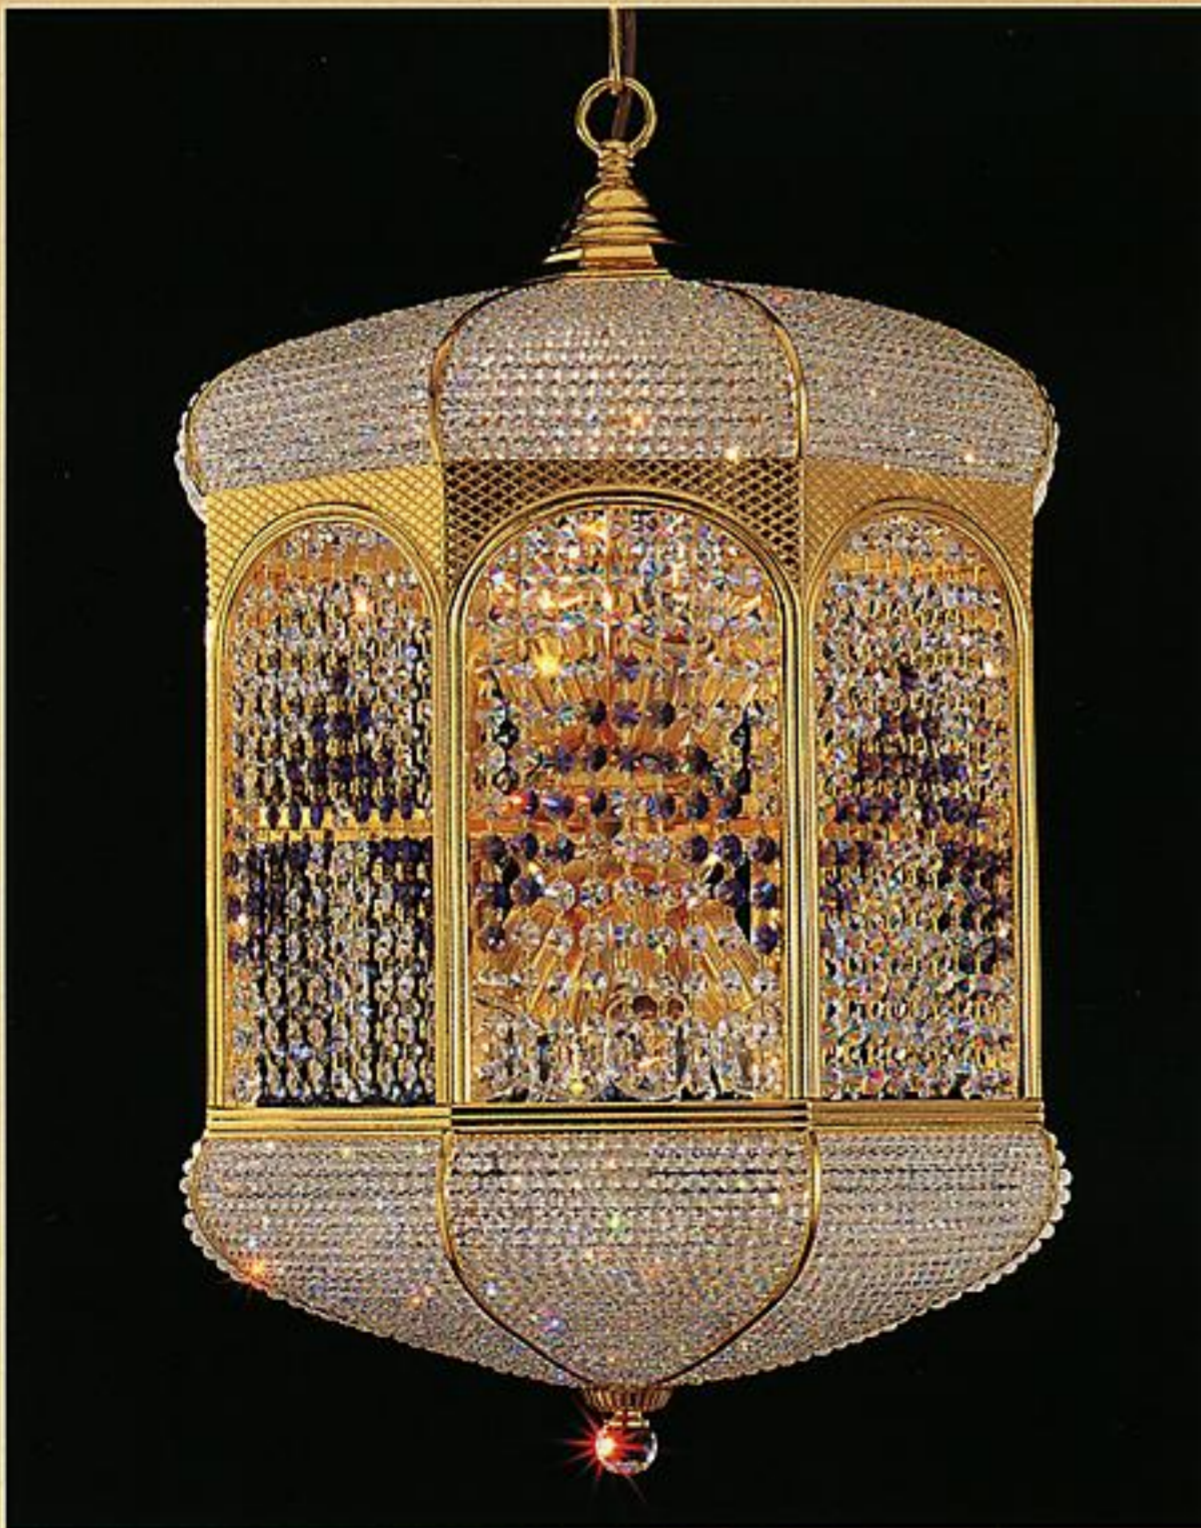

MODELO		MEDIDAS		
4423	STRASS 30% PBO.	Ø cm.	↕ cm.	Q
3166		240	110	48
ACABADO/FINISHINGS		Baño oro		

MODELO		MEDIDAS		
4406	STRASS 30% PBO.	Ø cm.	↕ cm.	Q
3145		35	65	6
		45	70	8
		55	75	10
ACABADO/FINISHINGS		Baño oro		

J.VILA
LAMPARAS, S.L.