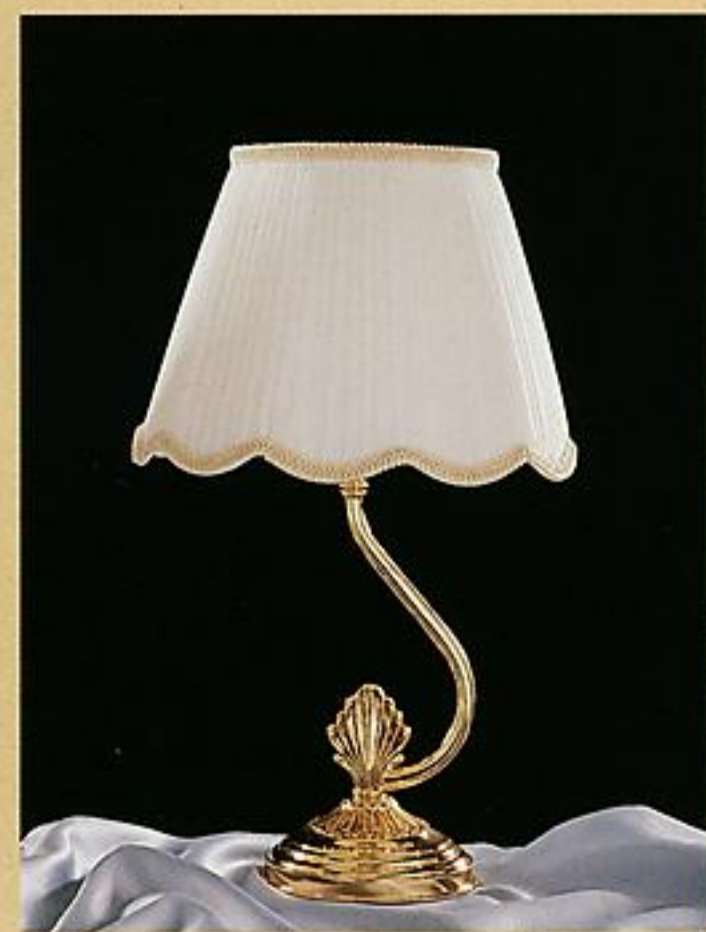

J.VILA
LAMPARAS, S.L.

MODELO		MEDIDAS		
9031	A	Ø cm.	↕ cm.	⚡
		76	62	3+1
		76	62	6+1

ACABADO/FINISHINGS Baño oro con pátina

MODELO		MEDIDAS		
6098	A	Ø cm.	↕ cm.	⚡
		18	35	1
		45	35	2

ACABADO/FINISHINGS Baño oro con pátina