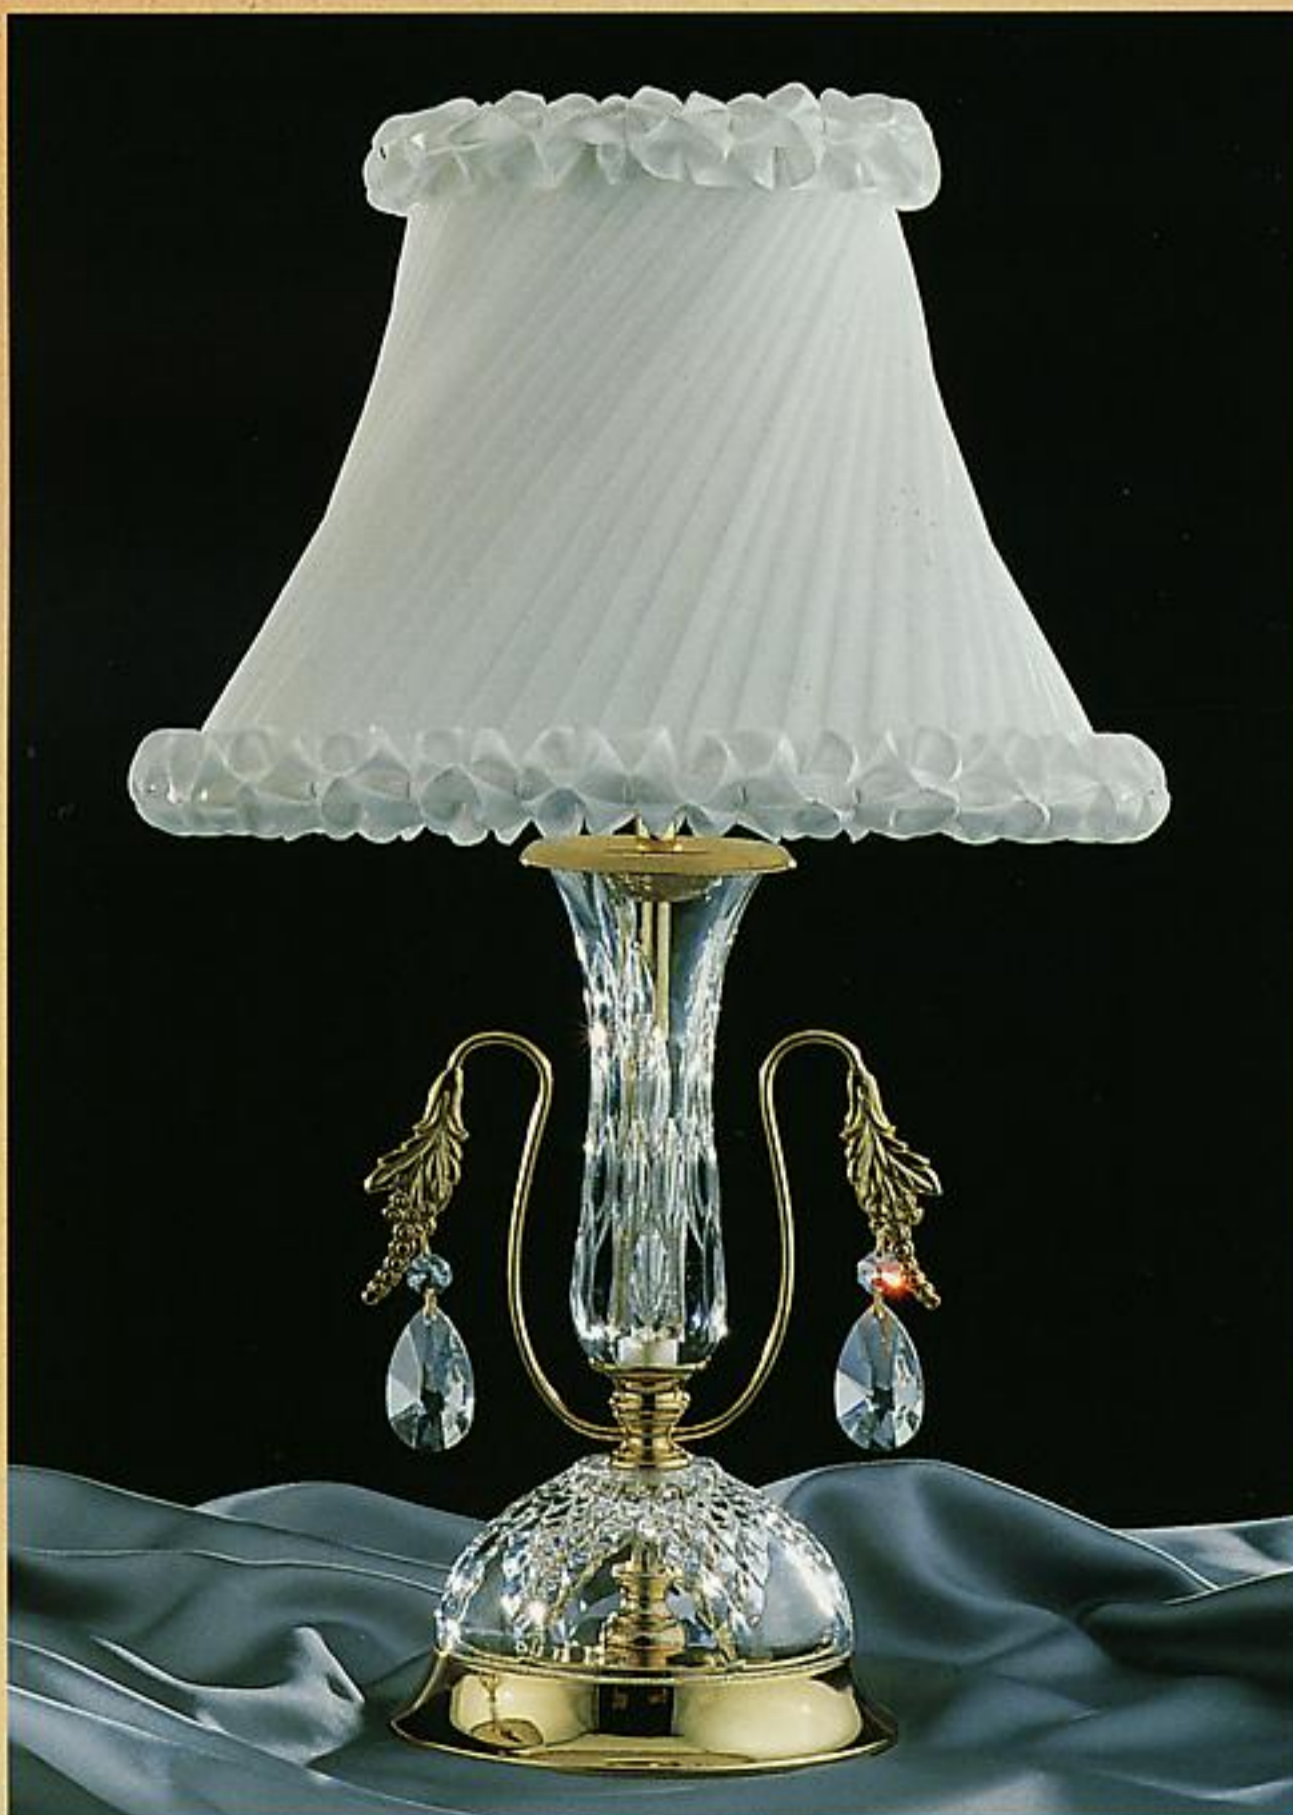

MODELO		MEDIDAS		
5104	STRASS	Ø cm.	↕ cm.	Q
3085	30% PBO.	30	55	1

ACABADO/FINISHINGS Baño oro con pátina

J.VILA
LAMPARAS, S.L.