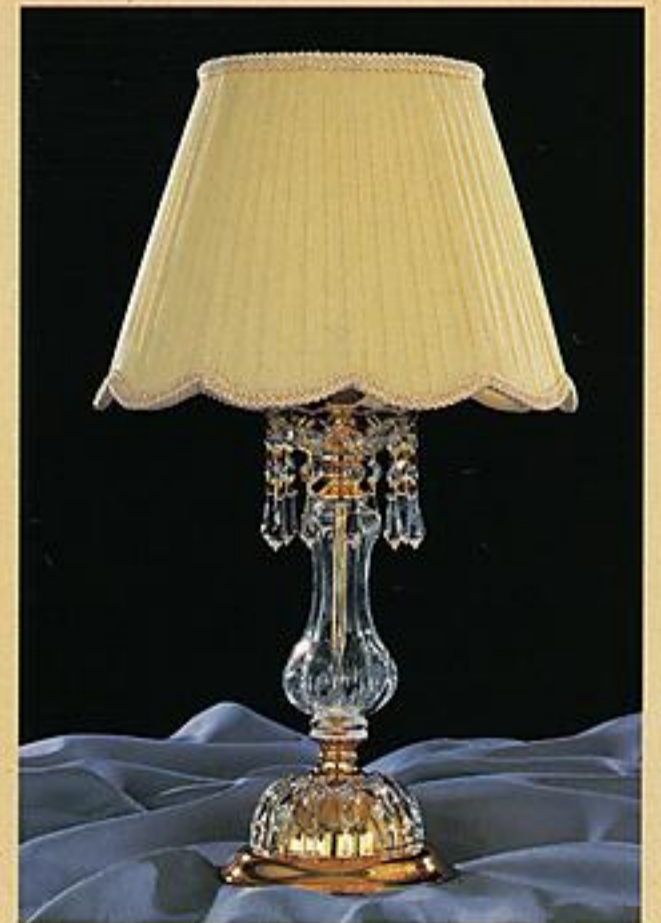

MODELO		MEDIDAS		
4397	STRASS 30% PBO.	Ø cm.	↕ cm.	Q
3136		60	50	5
		60	50	6
		70	55	8
ACABADO/FINISHINGS		Baño oro