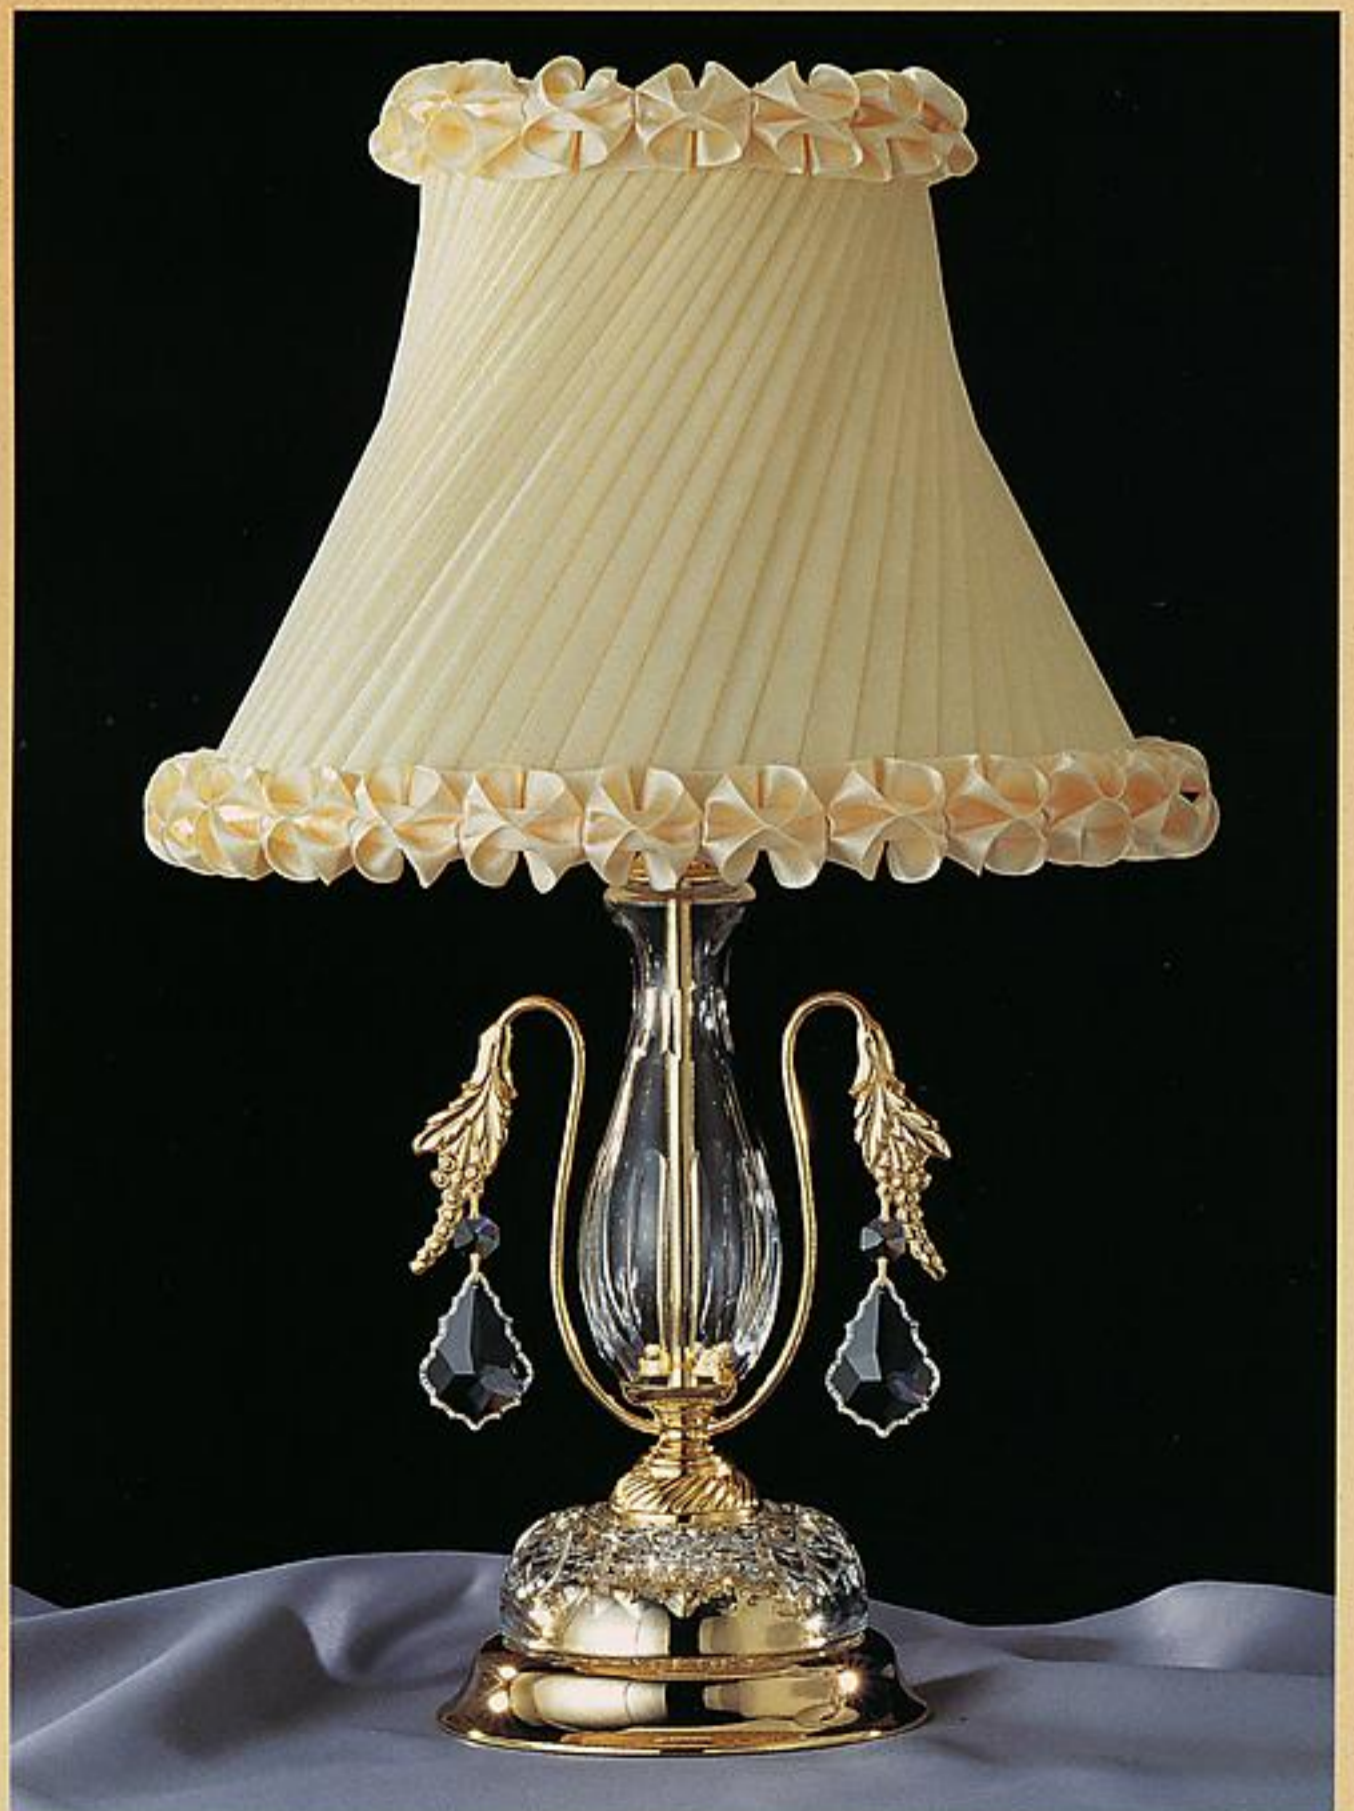

MODELO		MEDIDAS		
5095	STRASS 30% PBO.	Ø cm.	↕ cm.	Q
3058		30	55	1

ACABADO/FINISHINGS Baño oro con pátina

J.VILA
LAMPARAS, S.L.