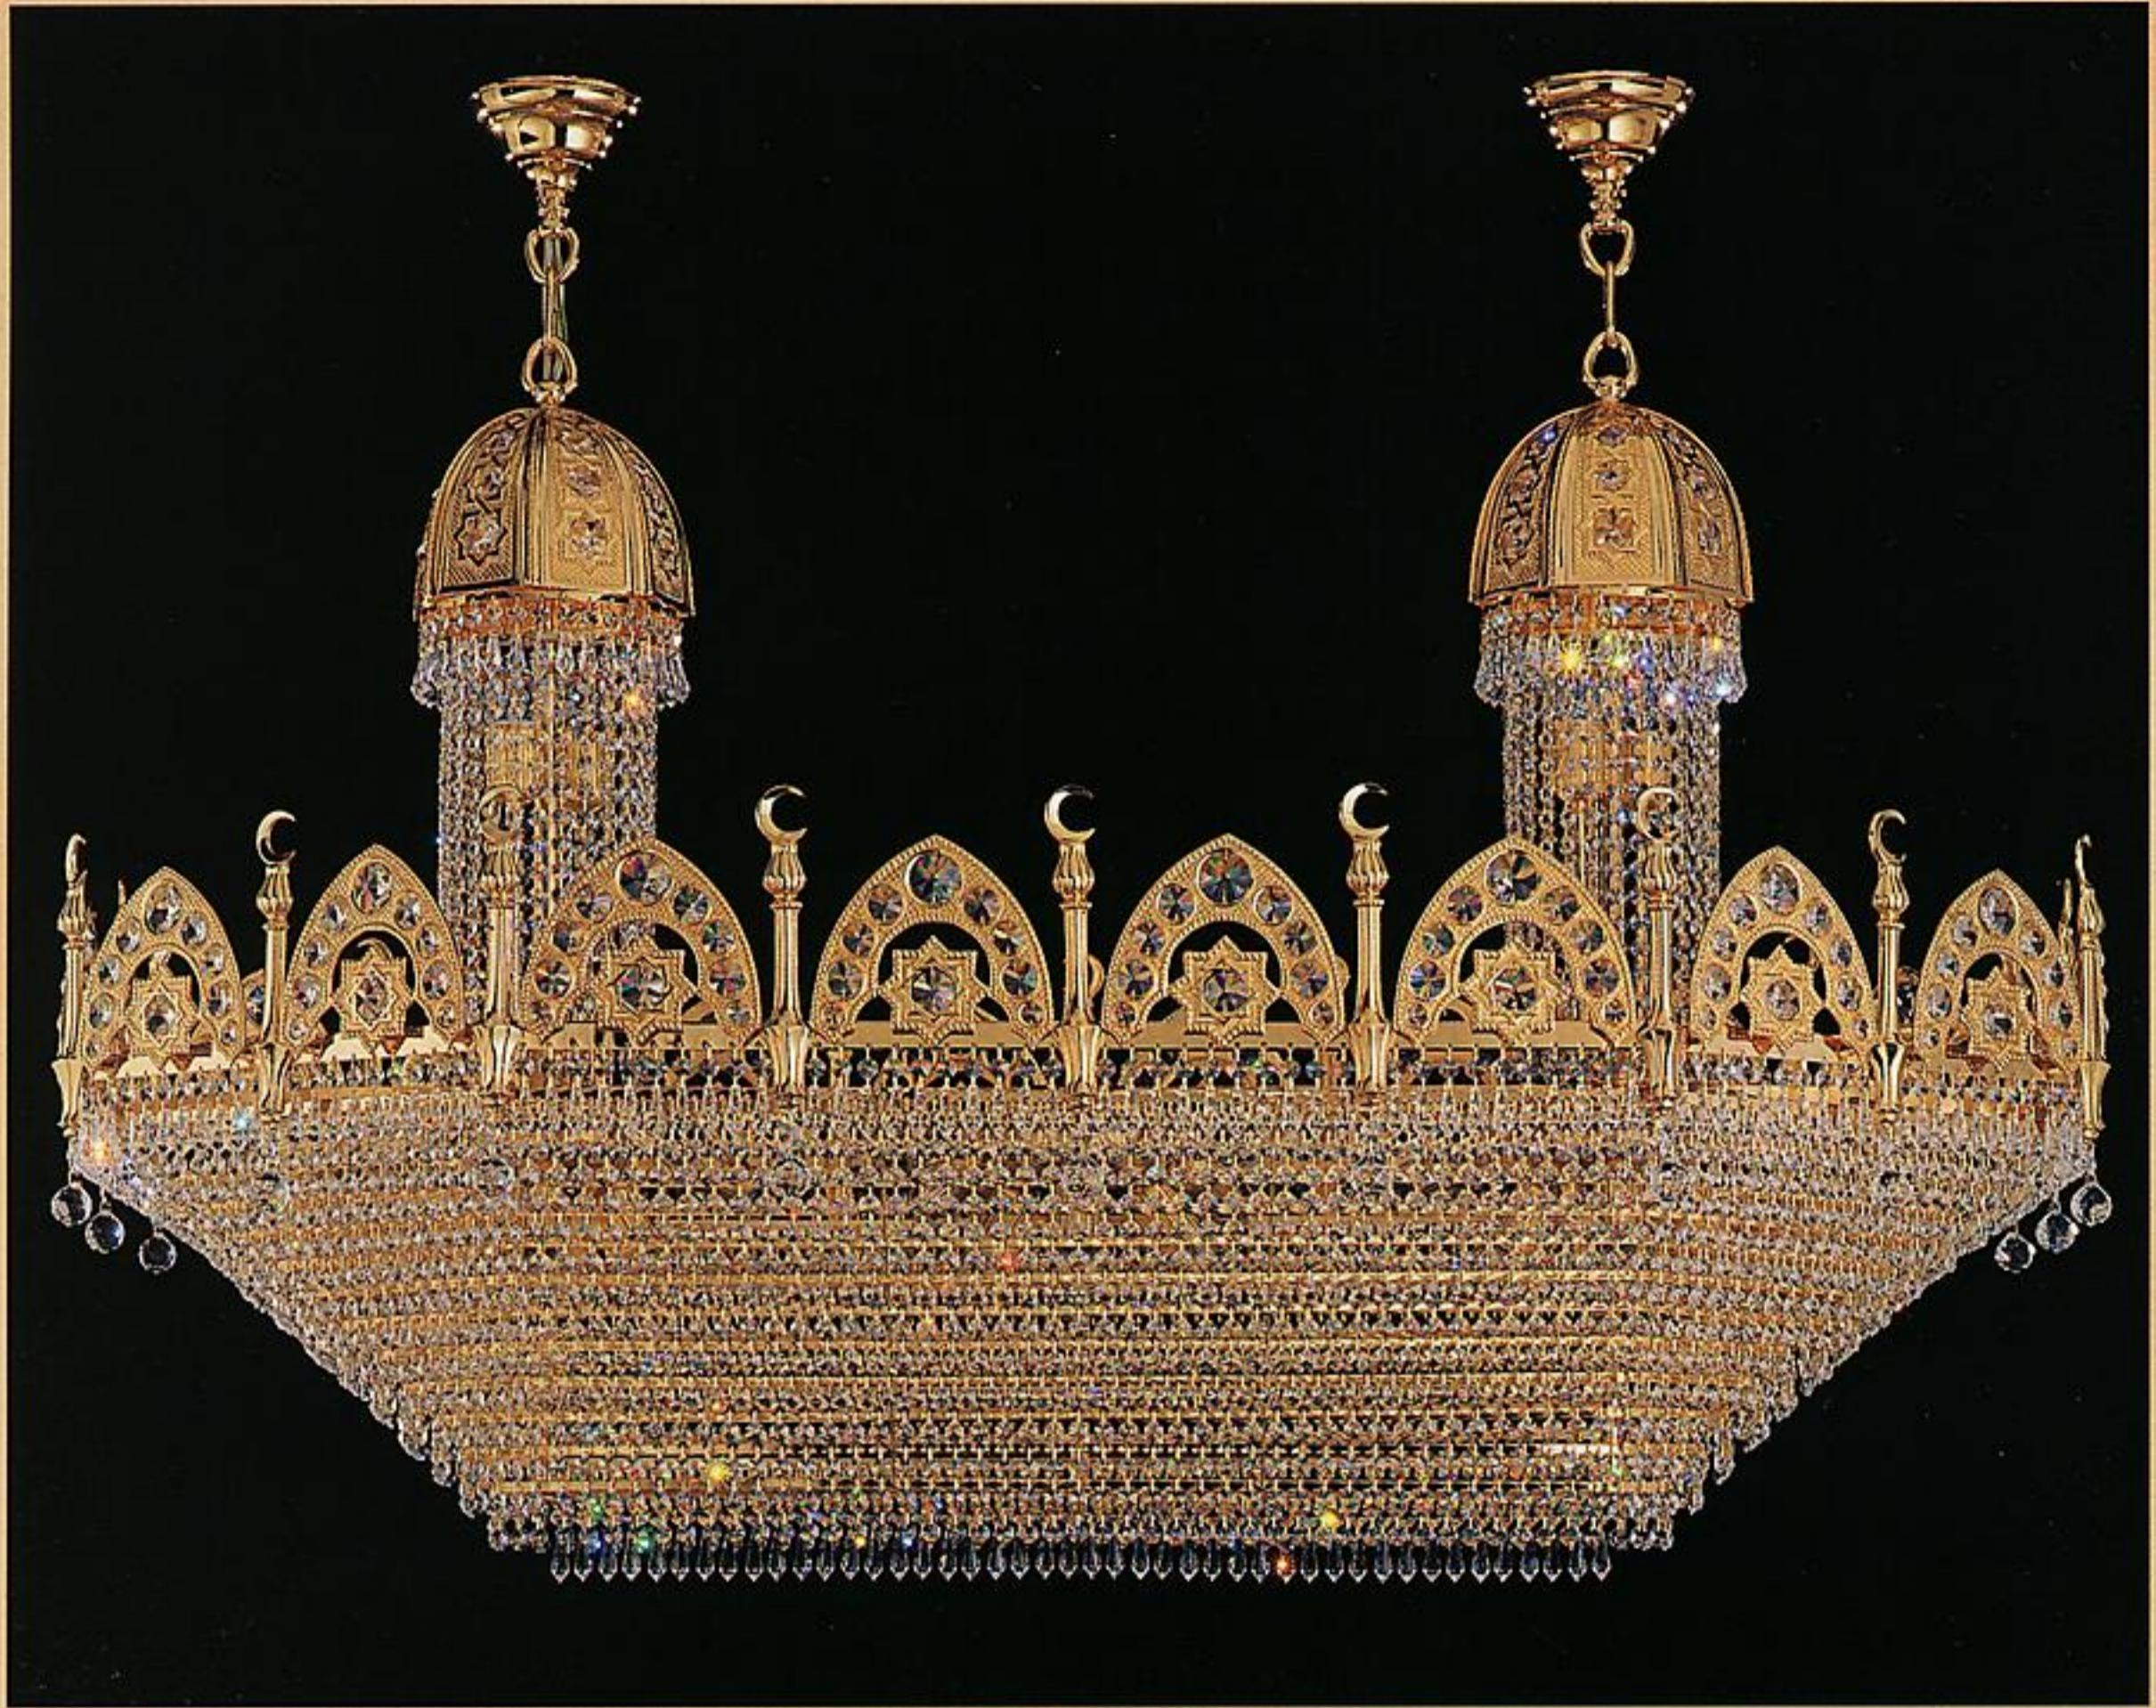

MODELO		MEDIDAS			
4412	STRASS	Lar. cm.	An. cm.	Alt. cm.	♀
3155	30% PBO.	140	85	100	22
ACABADO/FINISHINGS		Baño oro			

J.VILA
LAMPARAS, S.L.