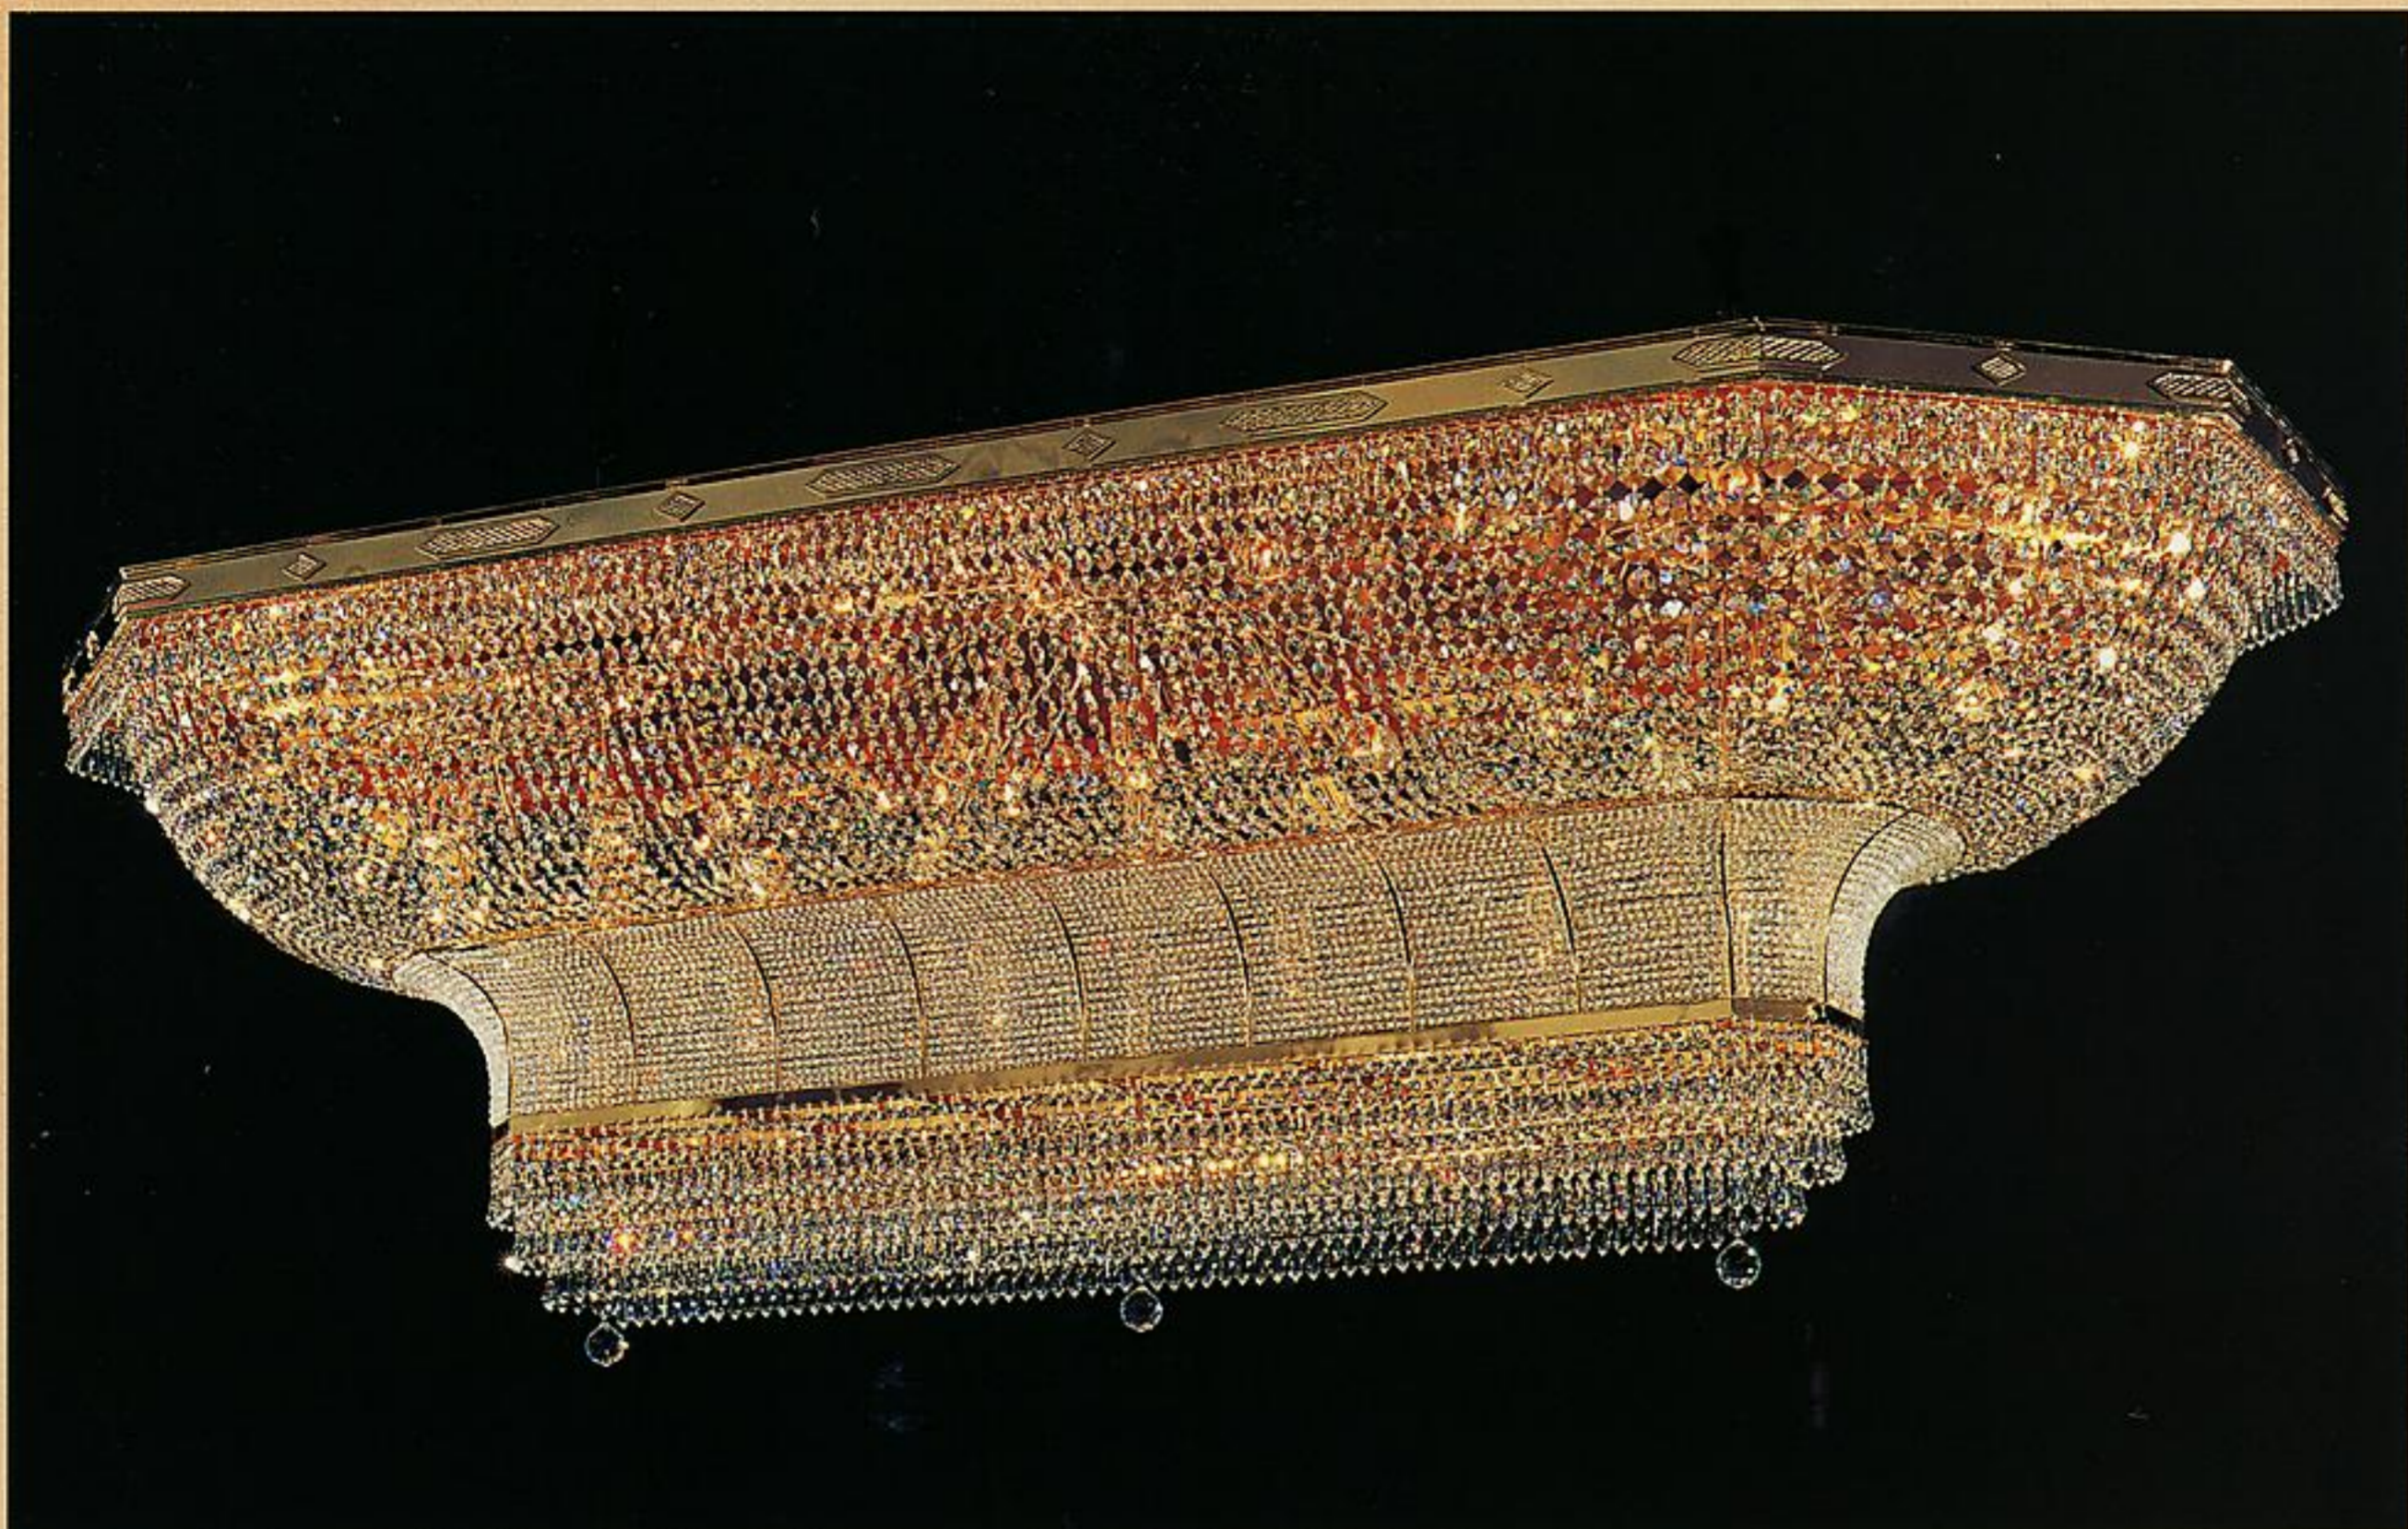

ACABADO/FINISHINGS Baño oro

J.VILA
LAMPARAS, S.L.

MODELO		MEDIDAS		
4120 3115	STRASS 30% PBO.	Ø cm. 130	↕ cm. 300	⚡ 52
ACABADO/FINISHINGS		Baño oro		

J.VILA
LAMPARAS, S.L.

MODELO		MEDIDAS			
4386 3105	STRASS 30% PBO.	Lar. cm. 220	An. cm. 100	Alt. cm. 75	Ø 48
ACABADO/FINISHINGS		Baño oro			