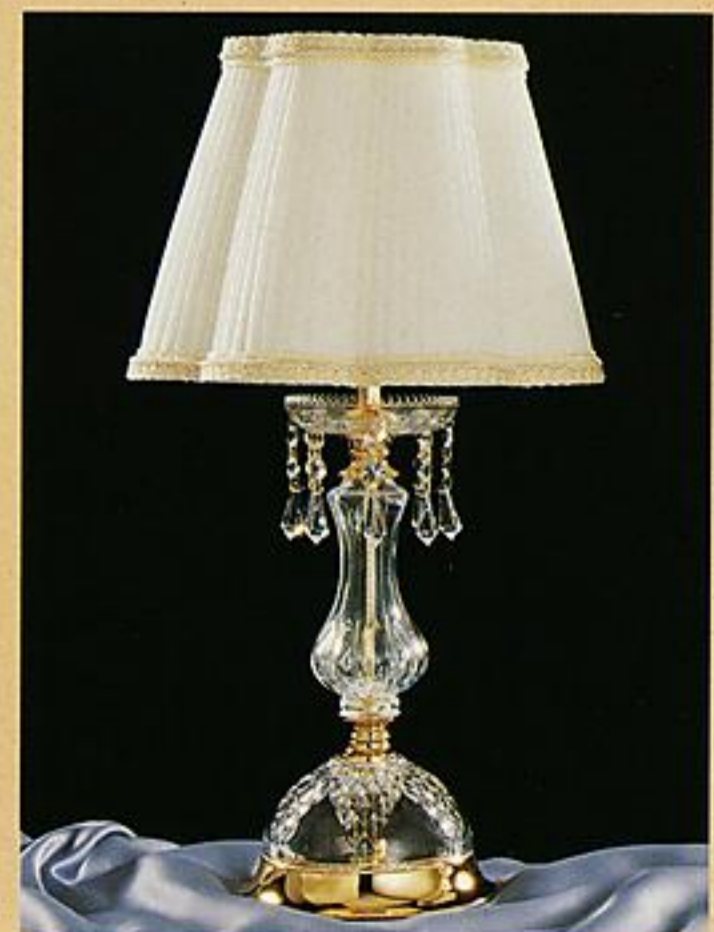

J.VILA
LAMPARAS, S.L.L.

MODELO		MEDIDAS		
4373	STRASS	Ø cm.	↕ cm.	Ø
3090	30% PBO.	63	50	6
		70	55	8
ACABADO/FINISHINGS		Baño oro		

MODELO		MEDIDAS		
4371	STRASS	Ø cm.	↕ cm.	Ø
3088	30% PBO.	65	50	6
		70	55	8
ACABADO/FINISHINGS		Baño oro		