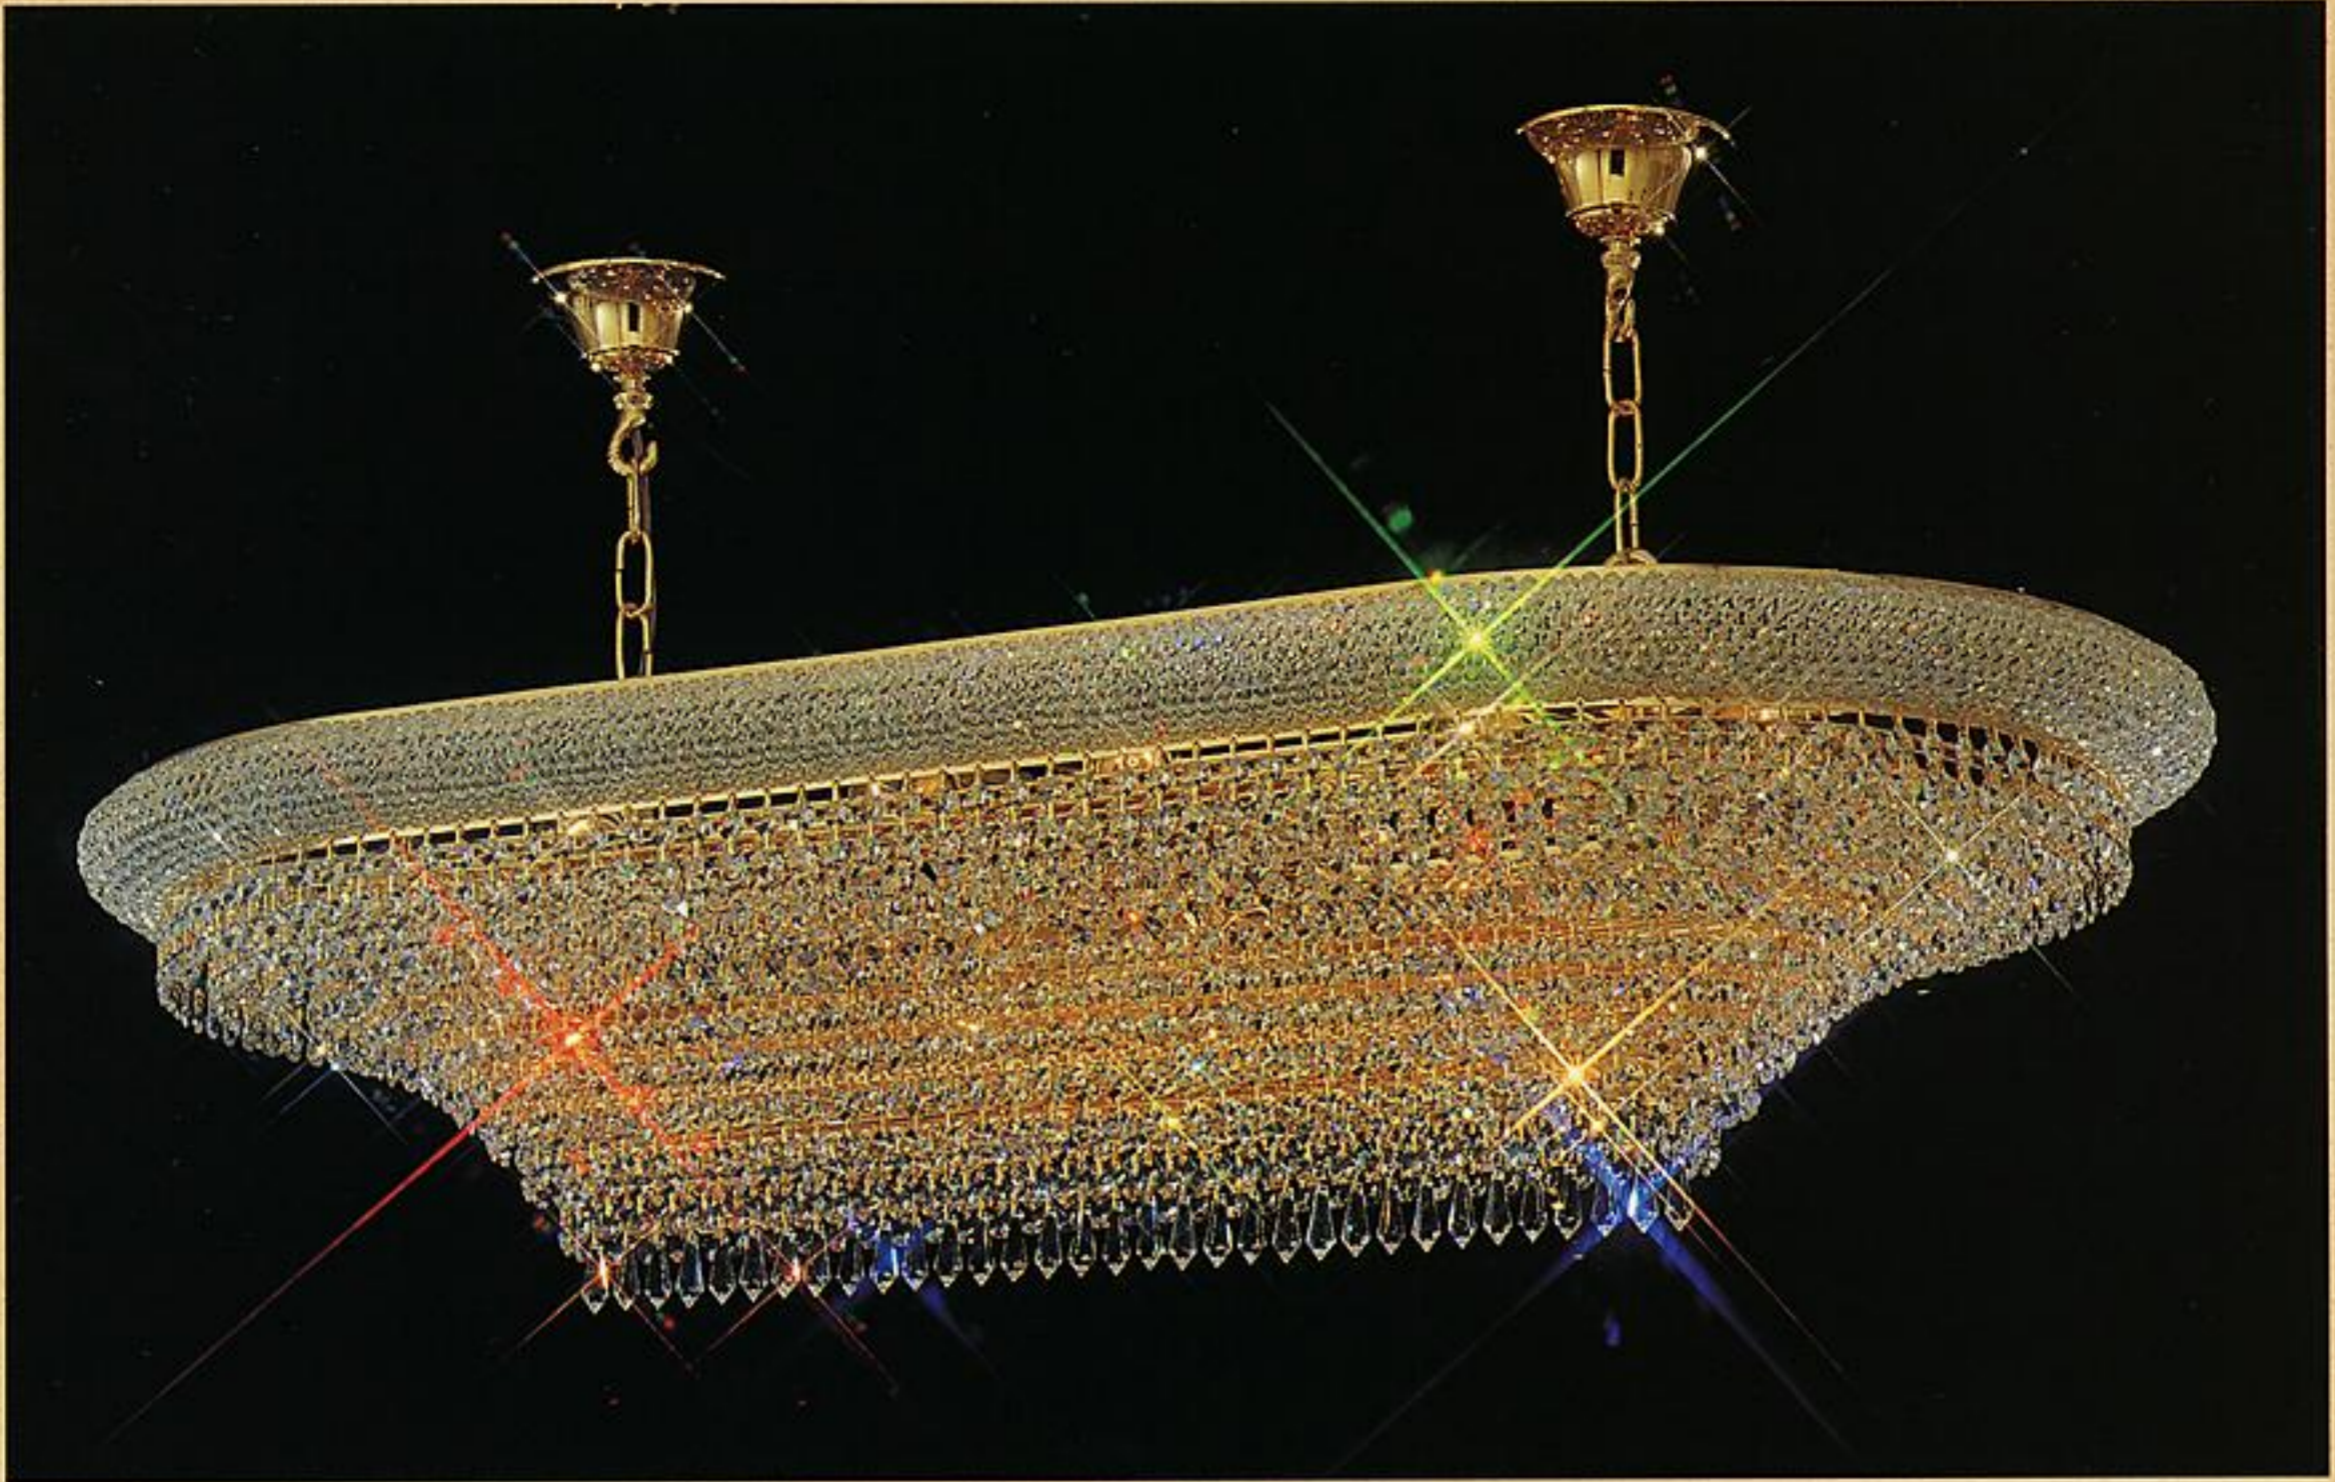

MODELO		MEDIDAS			
4286	STRASS 30% PBO.	Lar. cm.	An. cm.	Alt. cm.	Ø
3124		82	42	25	8
		110	55	80	14
		150	75	45	20
ACABADO/FINISHINGS		Baño oro			

MODELO		MEDIDAS		
6024	STRASS 30% PBO.	Ø cm.	↕ cm.	Ø
3178		30	45	3
ACABADO/FINISHINGS		Baño oro		