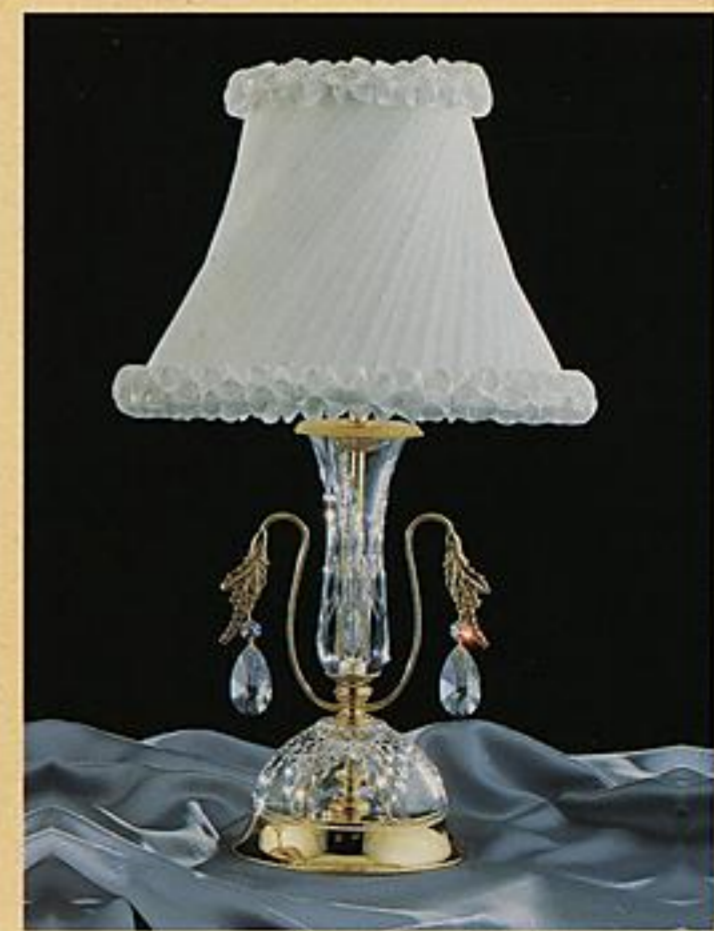

MODELO		MEDIDAS		
4343	STRASS	Ø cm.	↕ cm.	Q
3046	30% PBO.	60	50	5
		60	50	6
		70	55	8
		80	65	10
		90	70	12

ACABADO/FINISHINGS Baño oro con pátina