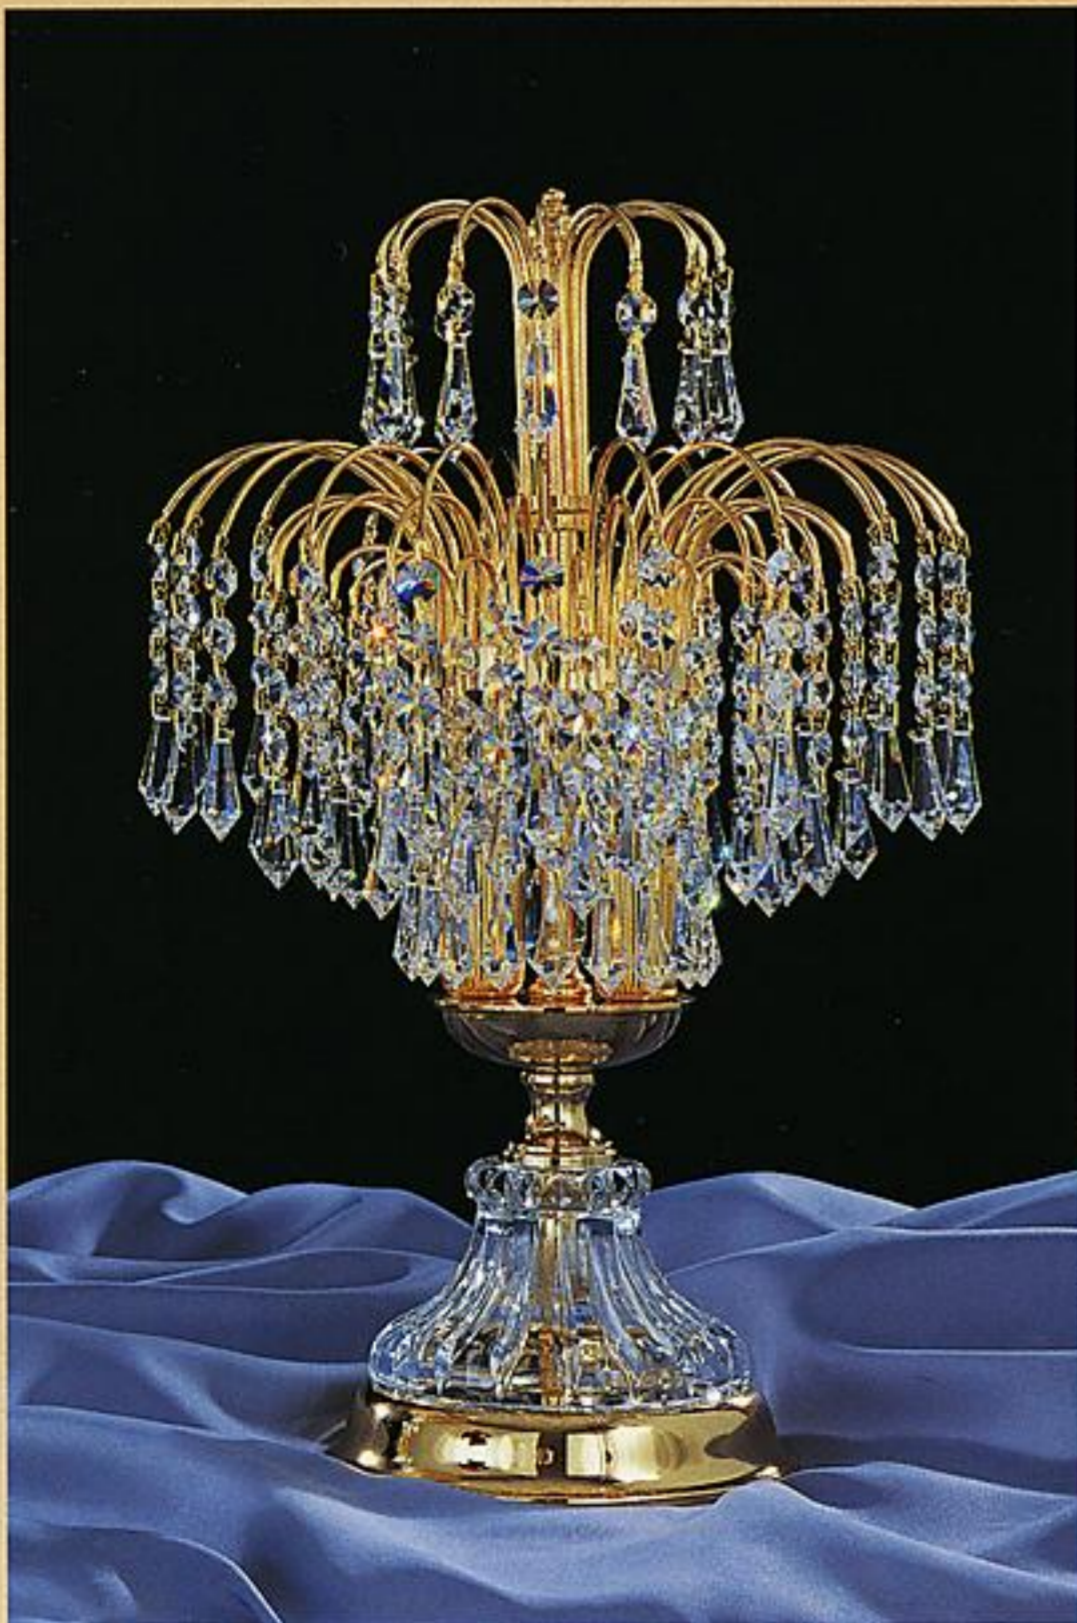

MODELO		MEDIDAS		
4180	STRASS 30% PBO.	Ø cm.	↕ cm.	Q
3200		30	40	1
		40	45	4
		50	50	5
		60	55	6
ACABADO/FINISHINGS		Baño oro		

J.VILA
LAMPARAS, S.L.

MODELO		MEDIDAS		
4181	STRASS 30% PBO.	Ø cm.	↕ cm.	Q
3201		30	30	1
		40	35	4
		50	40	5
		60	45	6
ACABADO/FINISHINGS		Baño oro		