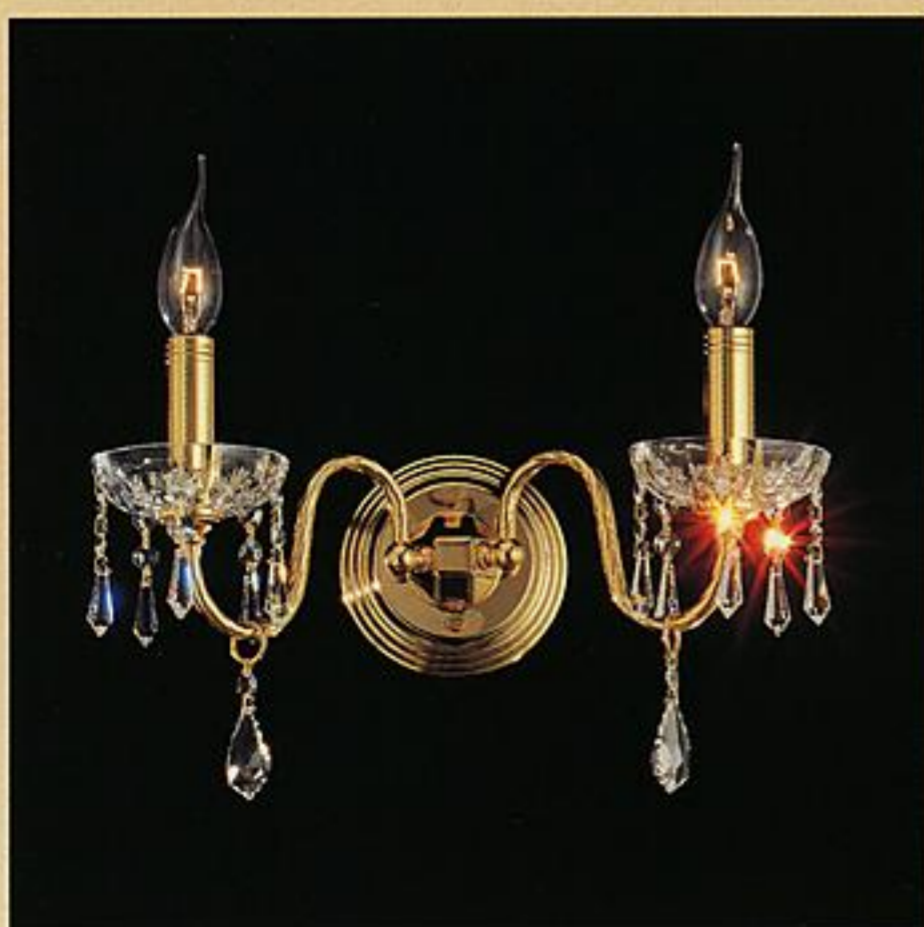

ACABADO/FINISHINGS Baño oro con pátina

J.VILA
LAMPARAS, S.L.

MODELO		MEDIDAS		
4398	STRASS 30% PBO.	Ø cm.	↕ cm.	Q
3137		60	50	6
		70	55	8

ACABADO/FINISHINGS Baño oro

MODELO		MEDIDAS		
6086	STRASS 30% PBO.	Ø cm.	↕ cm.	Q
3153		13	20	1
		38	20	2