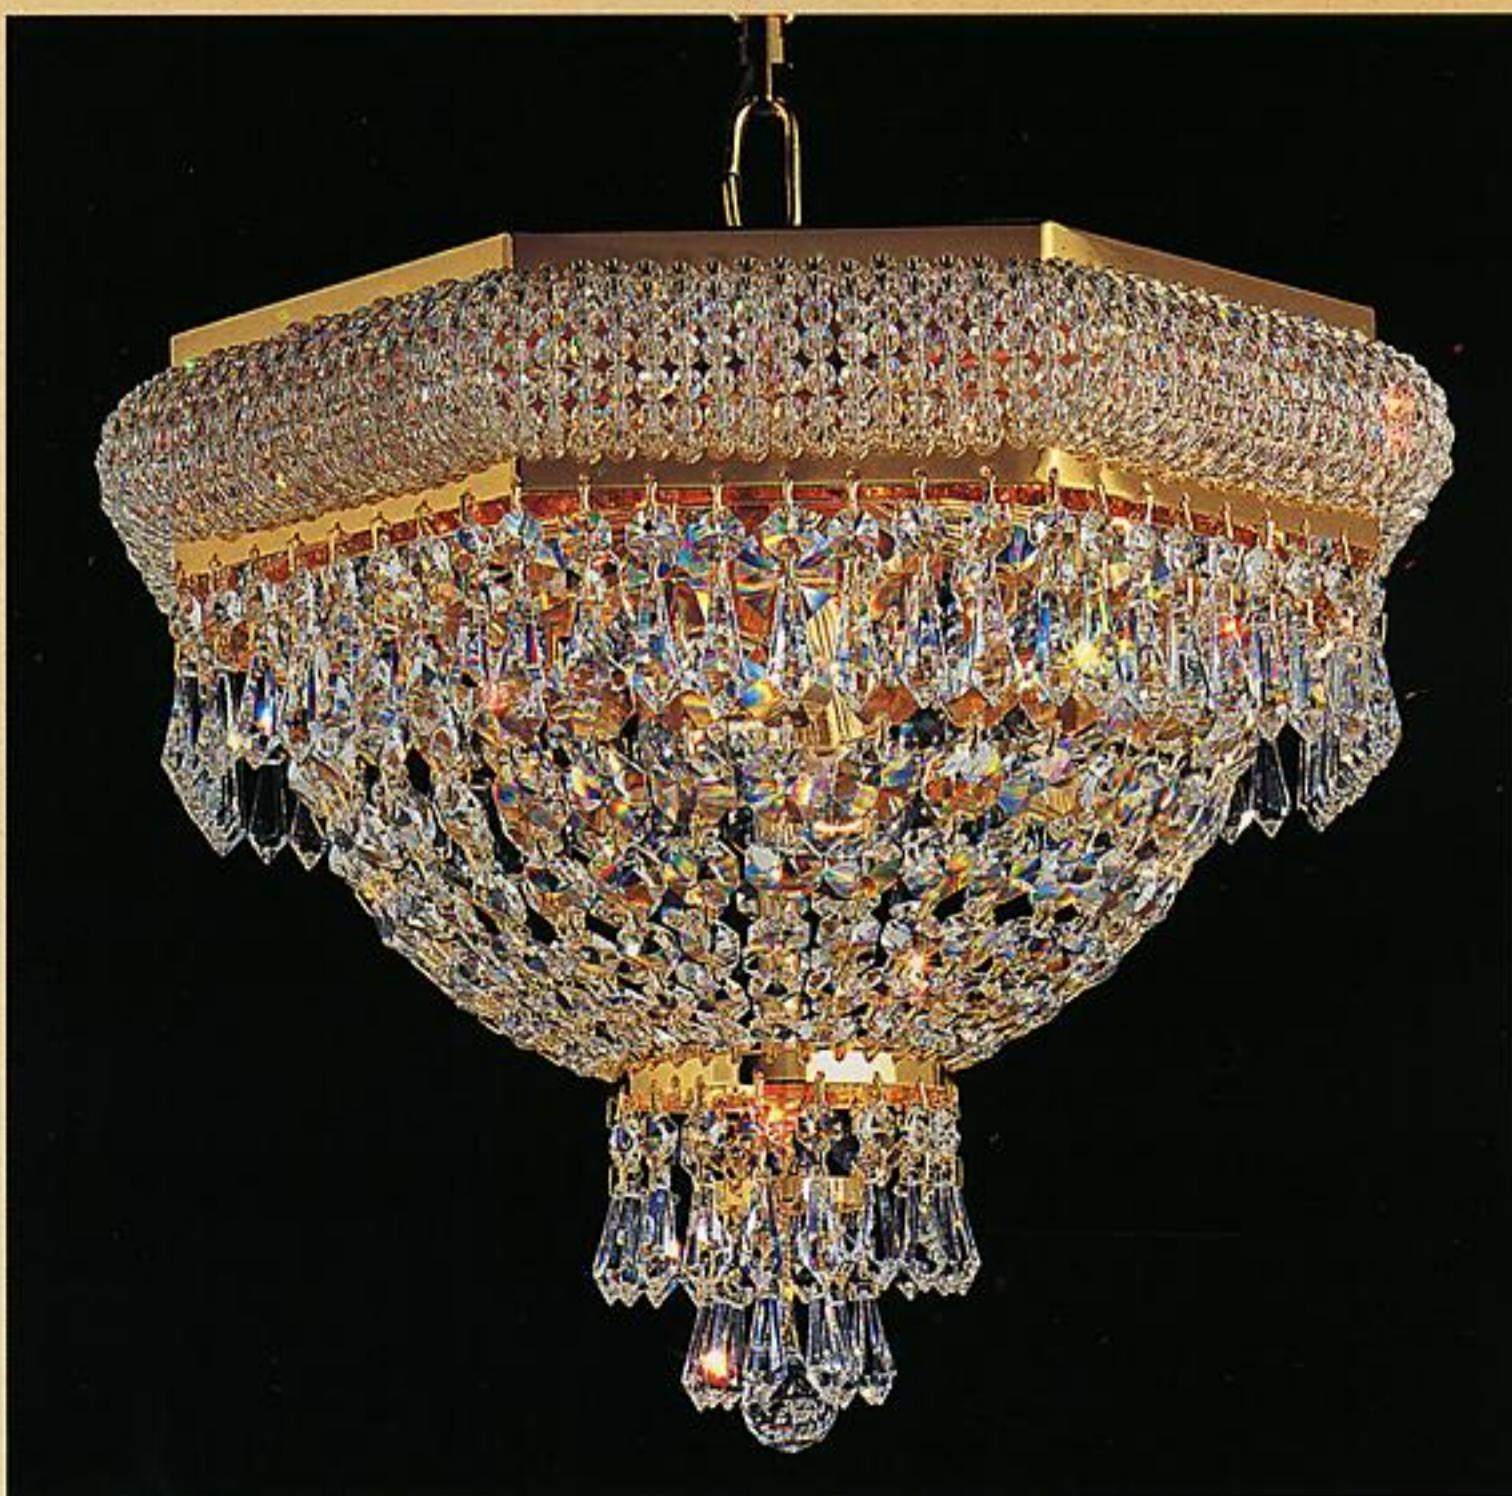

J.VILA
LAMPARAS, S.L.

MODELO		MEDIDAS		
4415	STRASS	Ø cm.	↕ cm.	Q
3158	30% PBO.	100	120	28
		120	140	37
		160	170	44
ACABADO/FINISHINGS		Baño oro		

J.VILA
LAMPARAS, S.L.

MODELO		MEDIDAS		
4416	STRASS 30% PBO.	Ø cm.	↕ cm.	Q
3159		100	65	20
		120	70	26
		160	80	32
ACABADO/FINISHINGS		Baño oro		