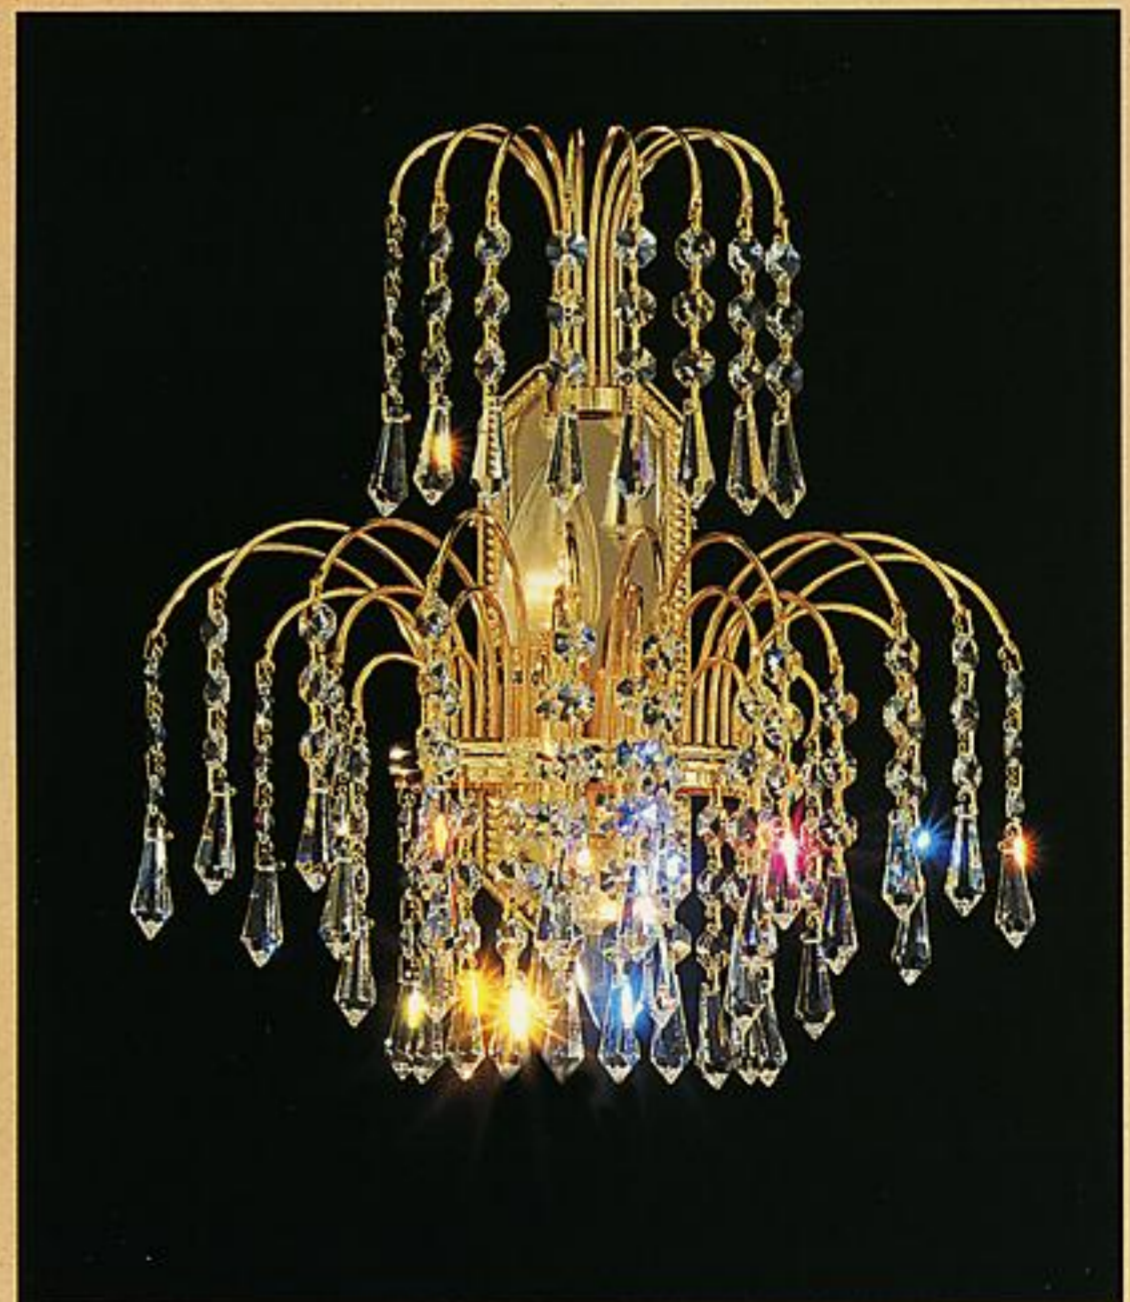

MODELO		MEDIDAS		
6088	STRASS 30% PBO.	Ø cm.	↕ cm.	Q
3167		30	35	2
ACABADO/FINISHINGS		Baño oro		

J.VILA
LUXURIAS, S.L.