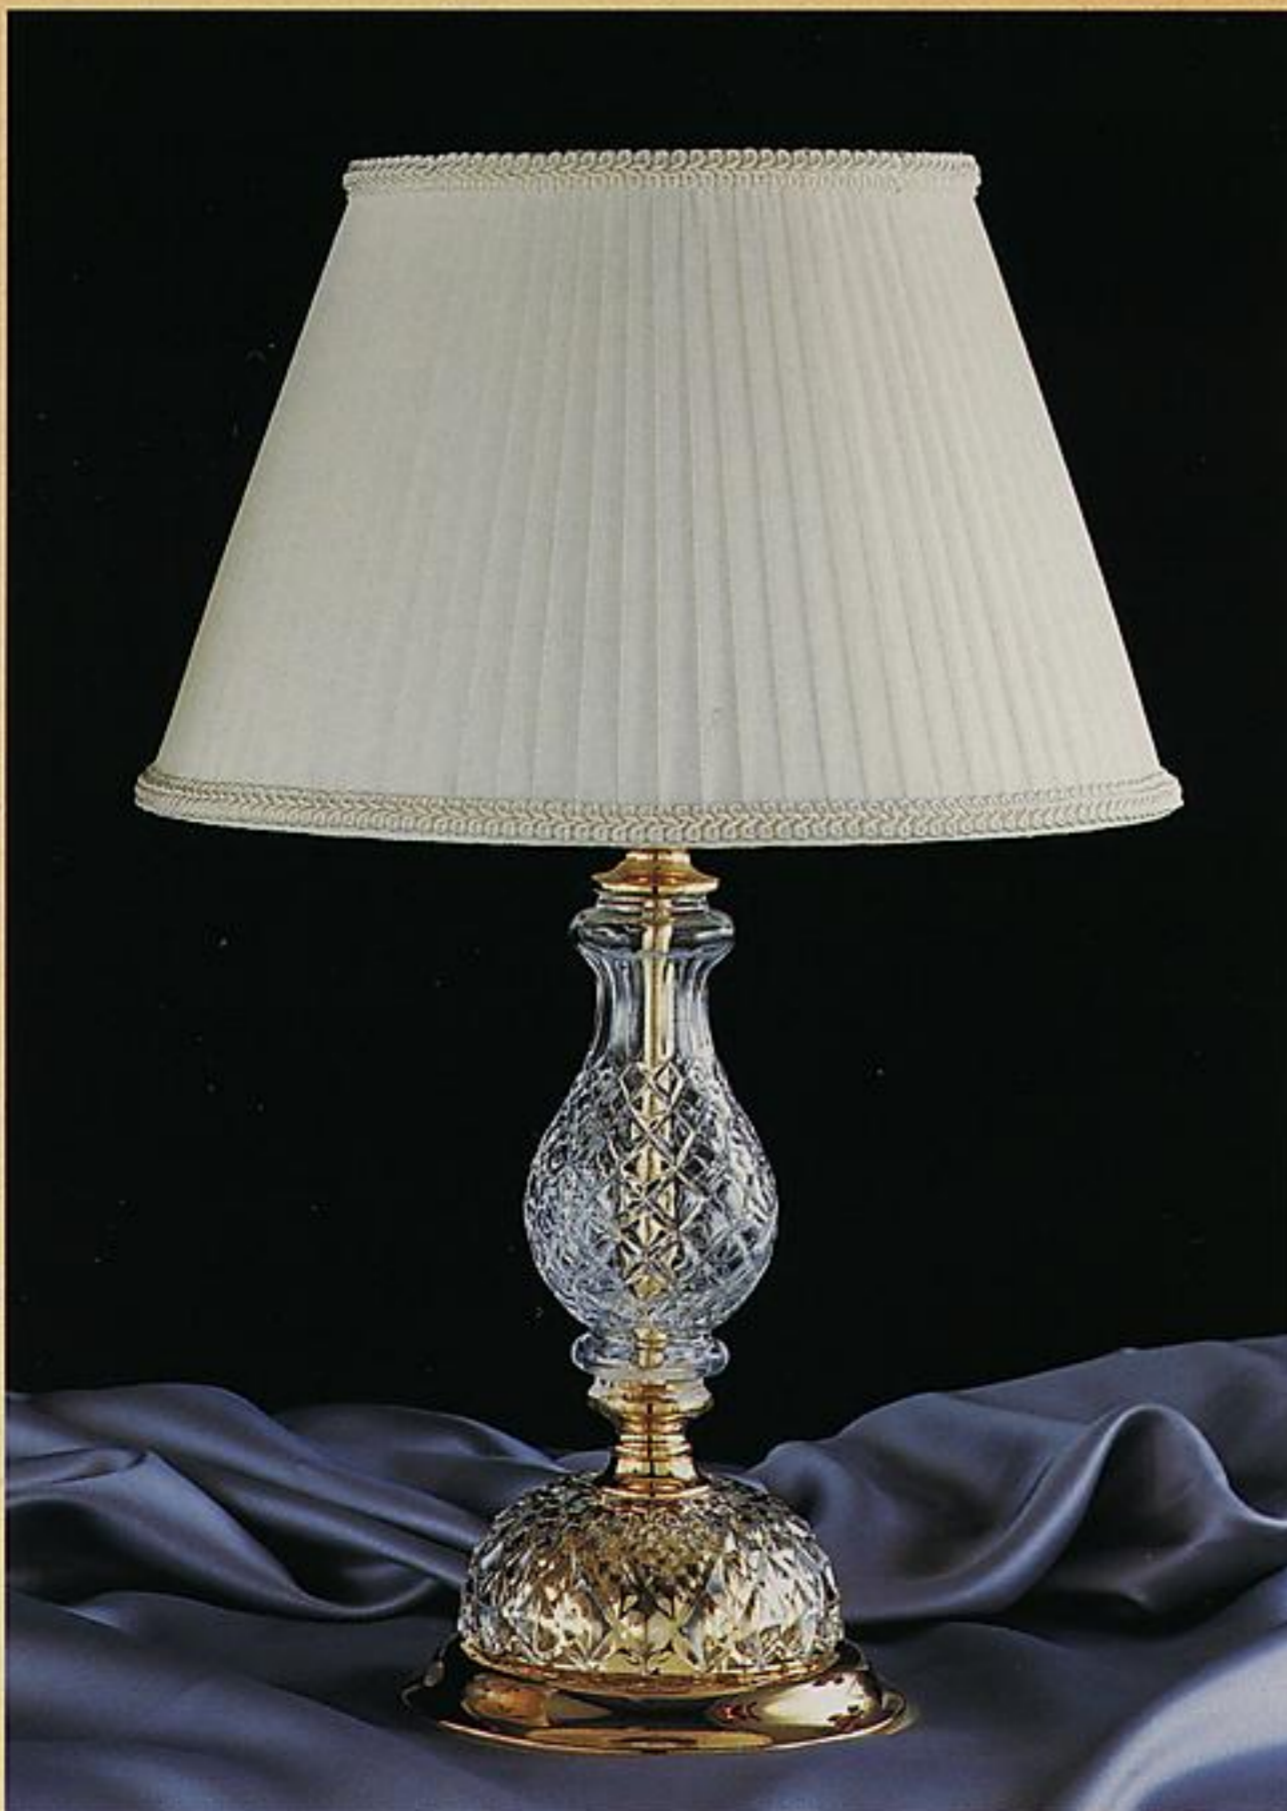

MODELO		MEDIDAS		
4296	STRASS 30% PBO.	Ø cm.	↕ cm.	Q
3265		70	50	10
		80	53	12
		85	56	14
		96	60	16
ACABADO/FINISHINGS		Baño oro		

MODELO		MEDIDAS		
5038	STRASS 30% PBO.	Ø cm.	↕ cm.	Q
		30	50	1
ACABADO/FINISHINGS		Baño oro		

J.VILA
LAMPARAS, S.L.