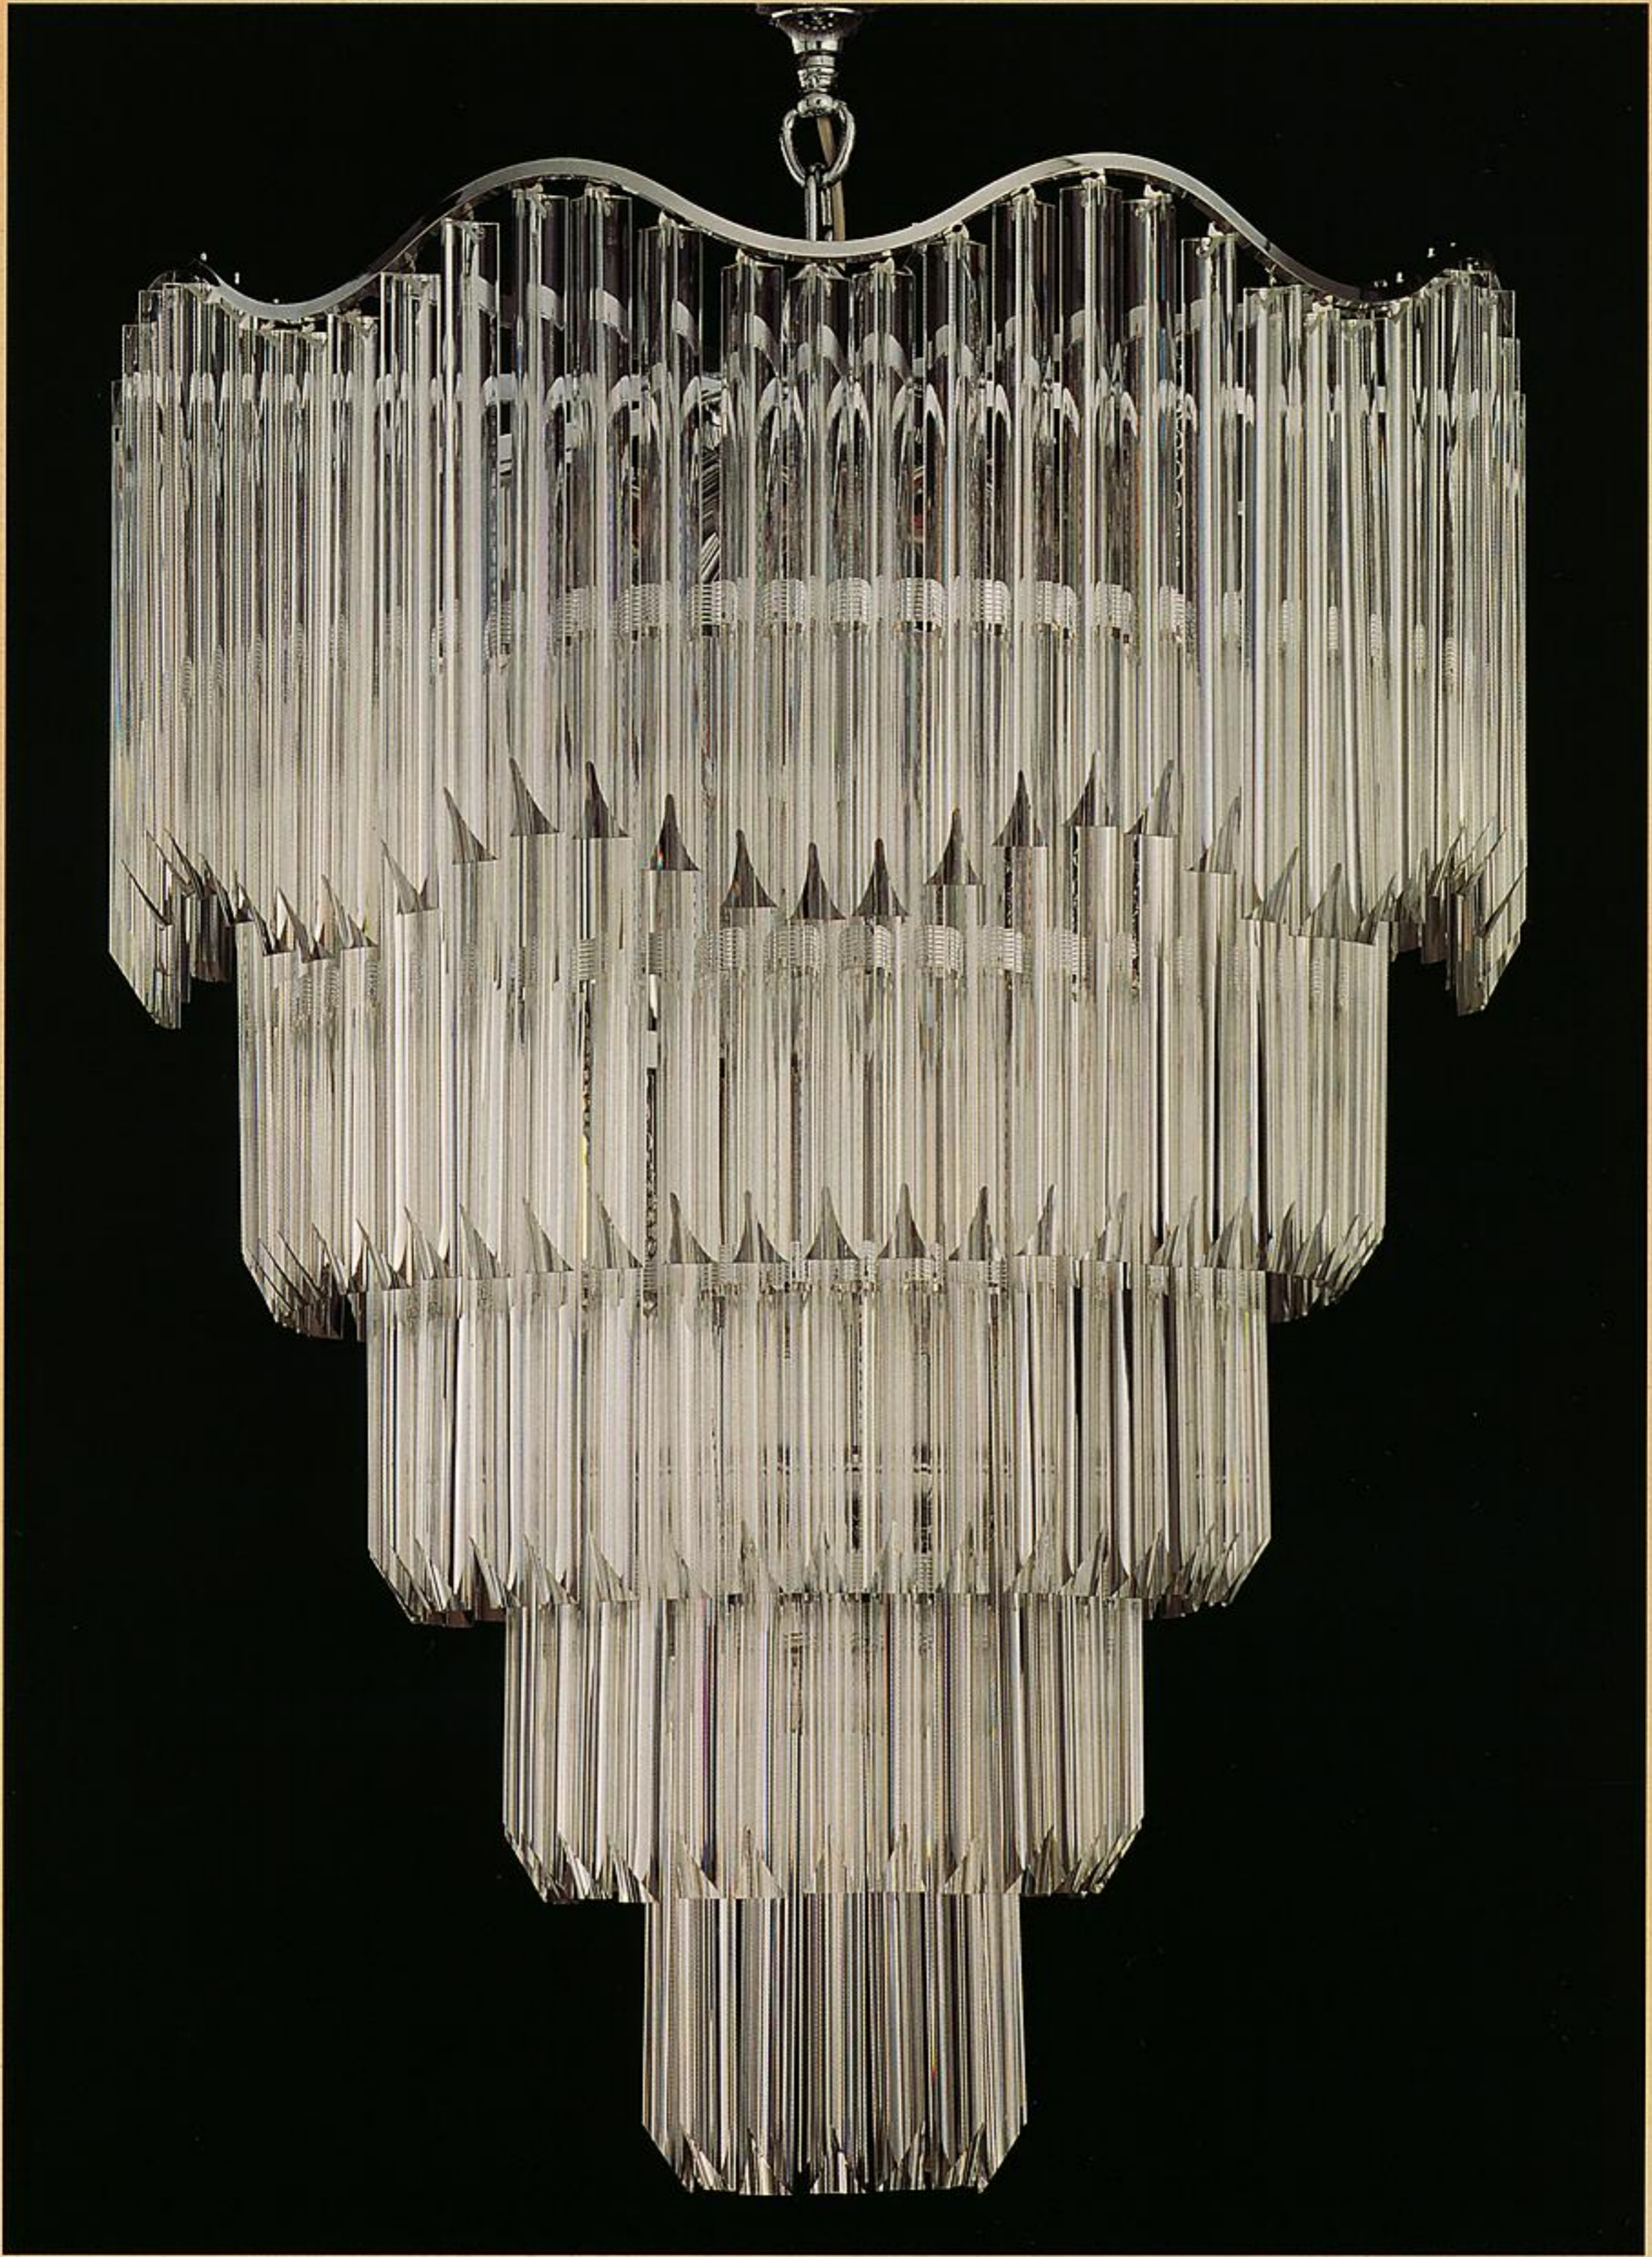

ACABADO/FINISHINGS Baño oro con pátina

MODELO		MEDIDAS		
5131	STRASS 30% PBO.	Ø cm.	↕ cm.	Ø
3149		20	45	1

ACABADO/FINISHINGS Baño oro con pátina

J.VILA
LAMPARAS. S.L.

MODELO		MEDIDAS		
3245	CRISTAL	Ø cm.	↕ cm.	⊙
		45	107	12
ACABADO/FINISHINGS		Cromo		