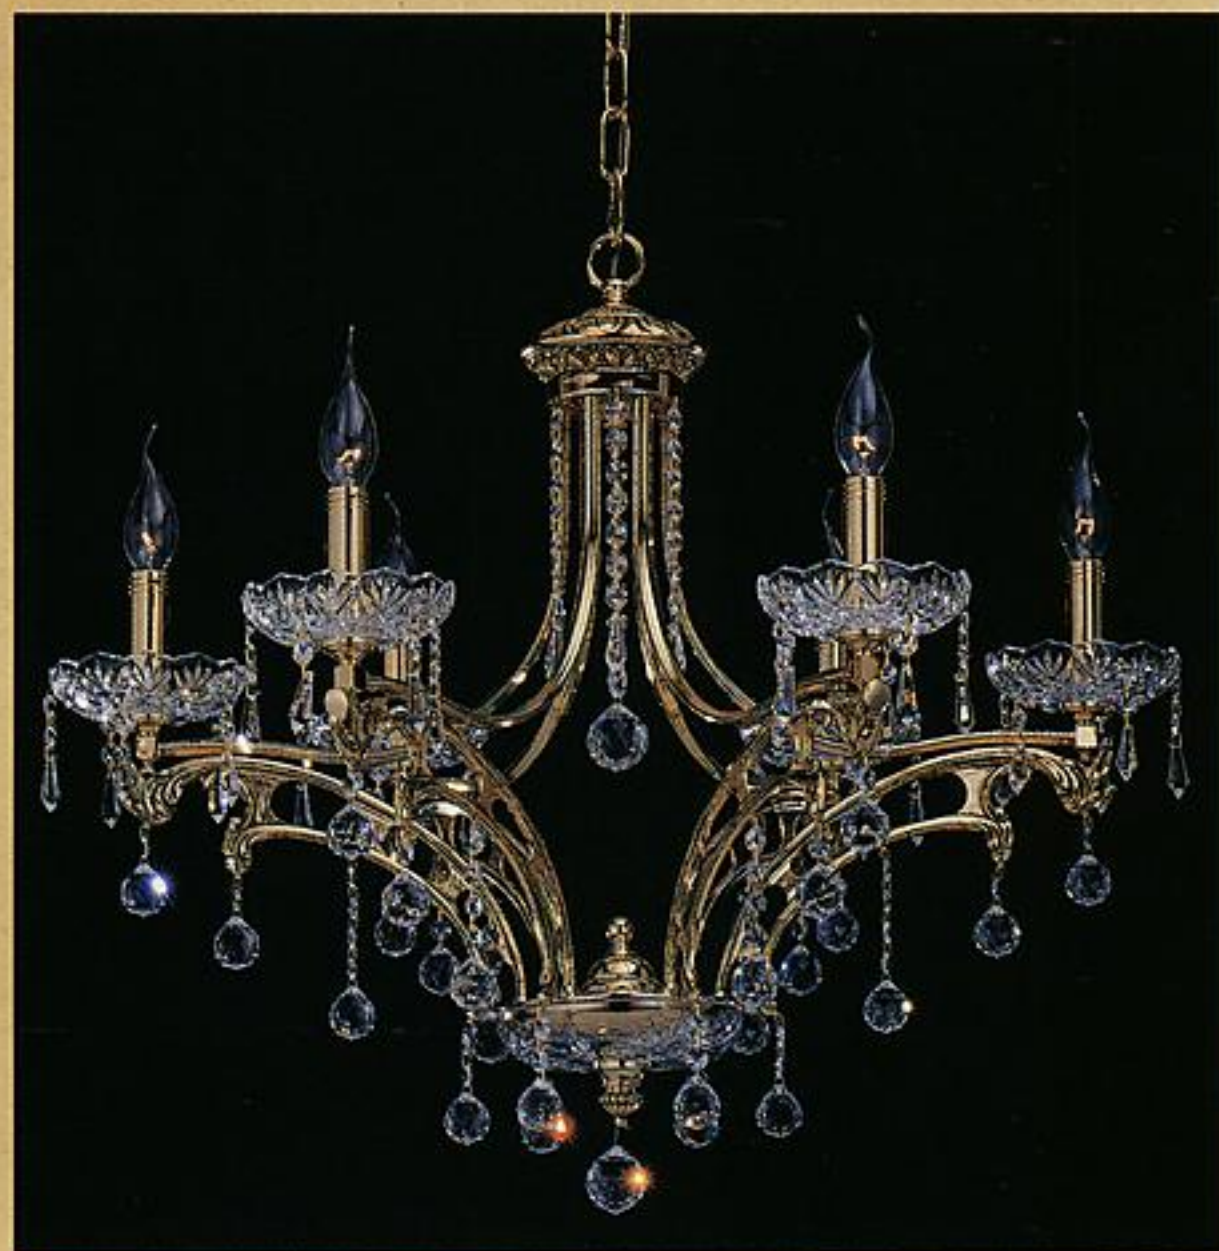

MODELO		MEDIDAS		
4439	STRASS	Ø cm.	↑ cm.	∅
3290	ASFOUR	60	55	5
		75	60	6
		80	65	8

ACABADO/FINISHINGS Baño oro / Gold Plated Patina

J.VILA
LAMPARAS, S.L.