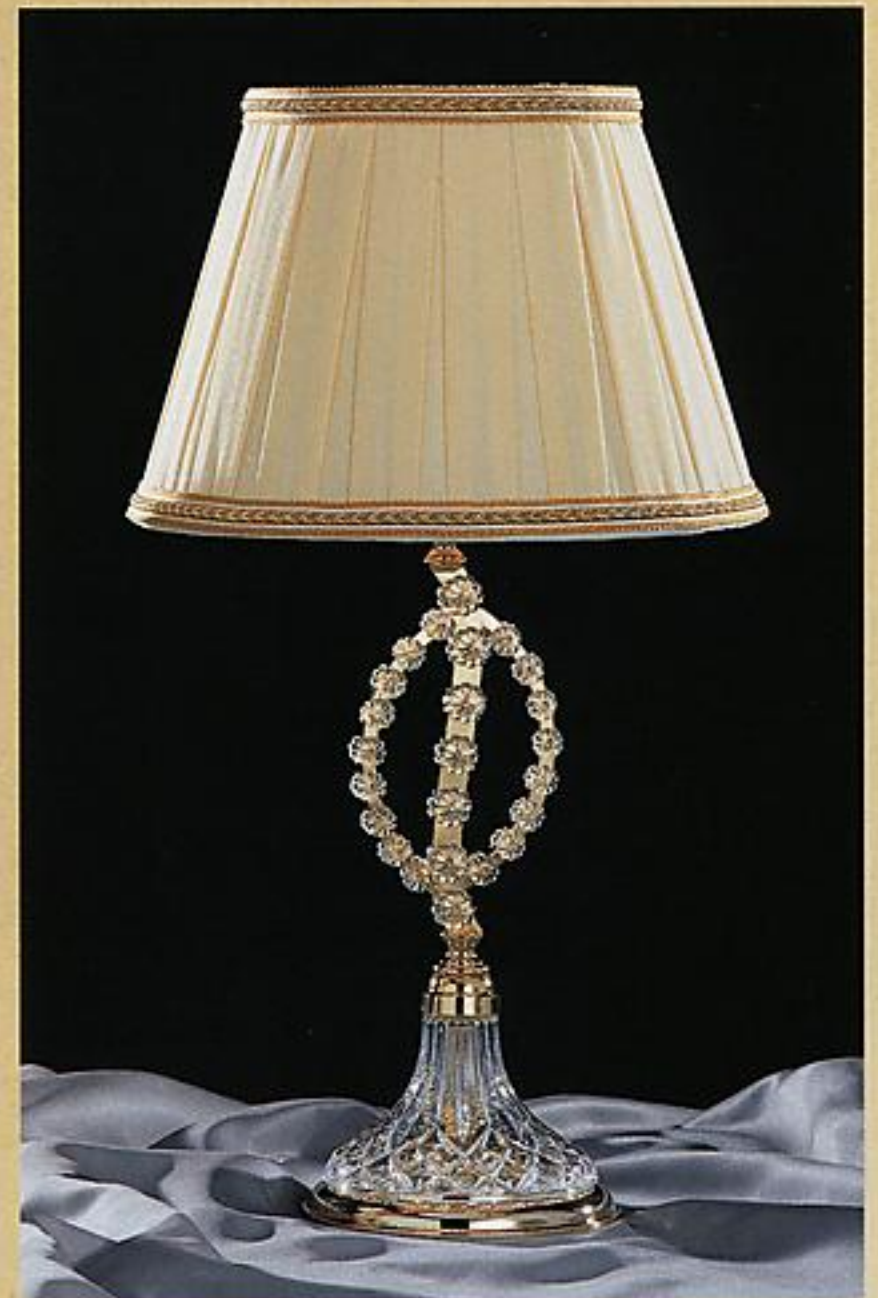

MODELO		MEDIDAS		
5164		Ø cm.	↑ cm.	♀
		30	53	1

ACABADO/FINISHINGS Baño oro / Gold Plated

J.VILA
LAMPARAS, S.L.