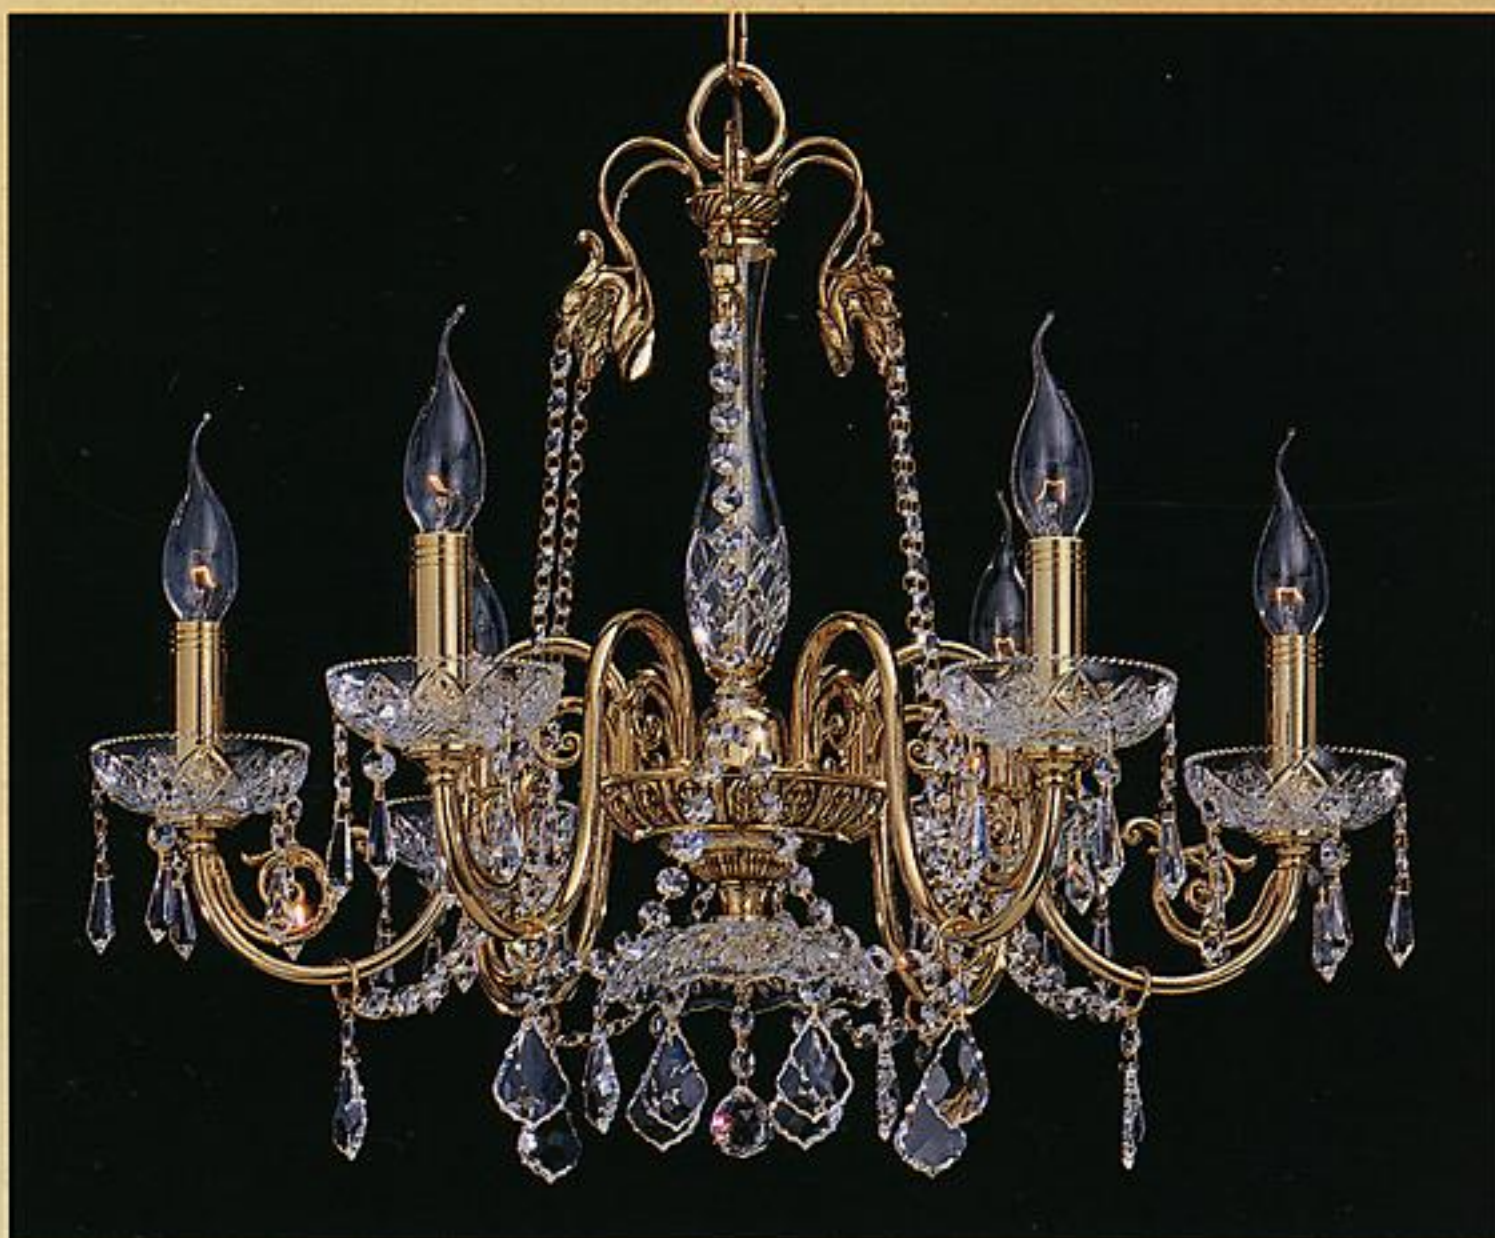

MODELO		MEDIDAS		
4433	STRASS	Ø cm.	↑ cm.	♀
3284	ASFOUR	60	50	6
		70	55	8

ACABADO/FINISHINGS Baño oro / Gold Plated Patina

MODELO		MEDIDAS		
4434	STRASS	Ø cm.	↑ cm.	♀
3285	ASFOUR	60	50	6
		70	55	8

ACABADO/FINISHINGS Baño oro / Gold Plated Patina