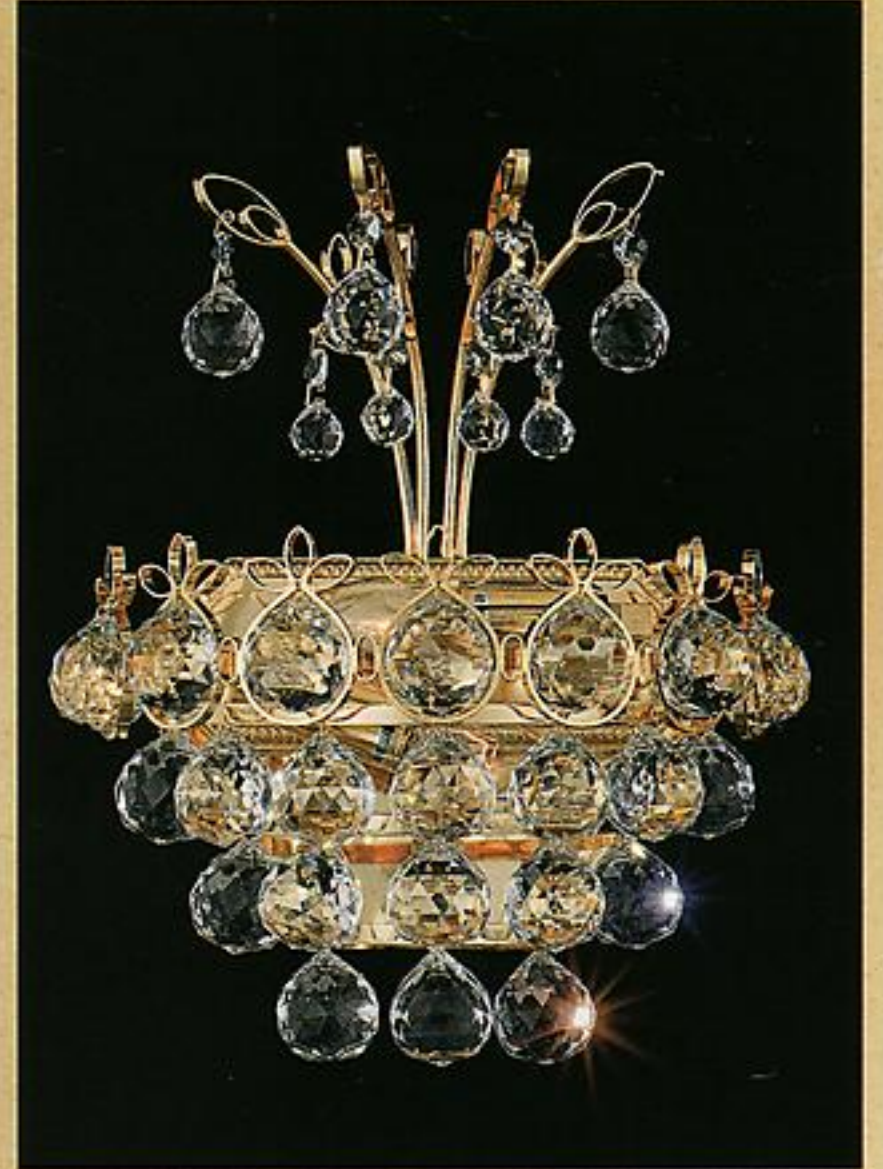

ACABADO/FINISHINGS Baño oro / Gold Plated

J.VILA
LAMPARAS, S.L.

MODELO		MEDIDAS		
4429	STRASS	Øcm.	↑cm.	∅
3276	ASFOUR	35	45	4
		45	47	5
		55	50	6
		65	55	7
		75	60	8
		85	65	10

ACABADO/FINISHINGS Baño oro / Gold Plated