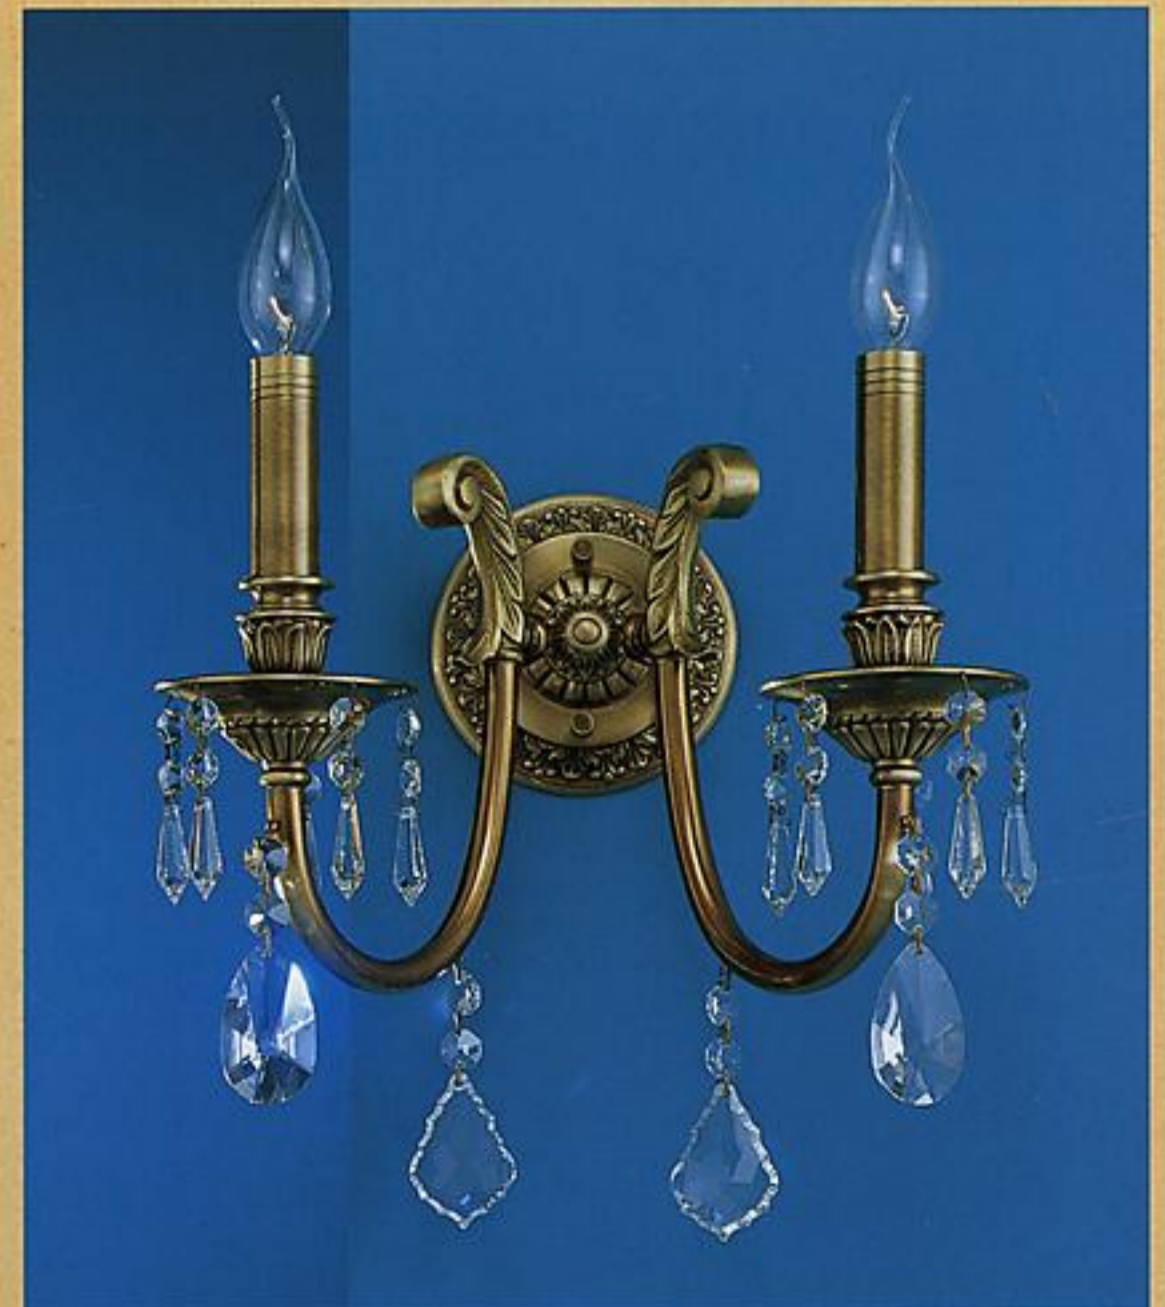

MODELO		MEDIDAS		
6172	STRASS	Ø cm.	↑ cm.	♀
3443	ASFOUR	13	35	1
		33	35	2
ACABADO/FINISHINGS		Cuero / Shadowed