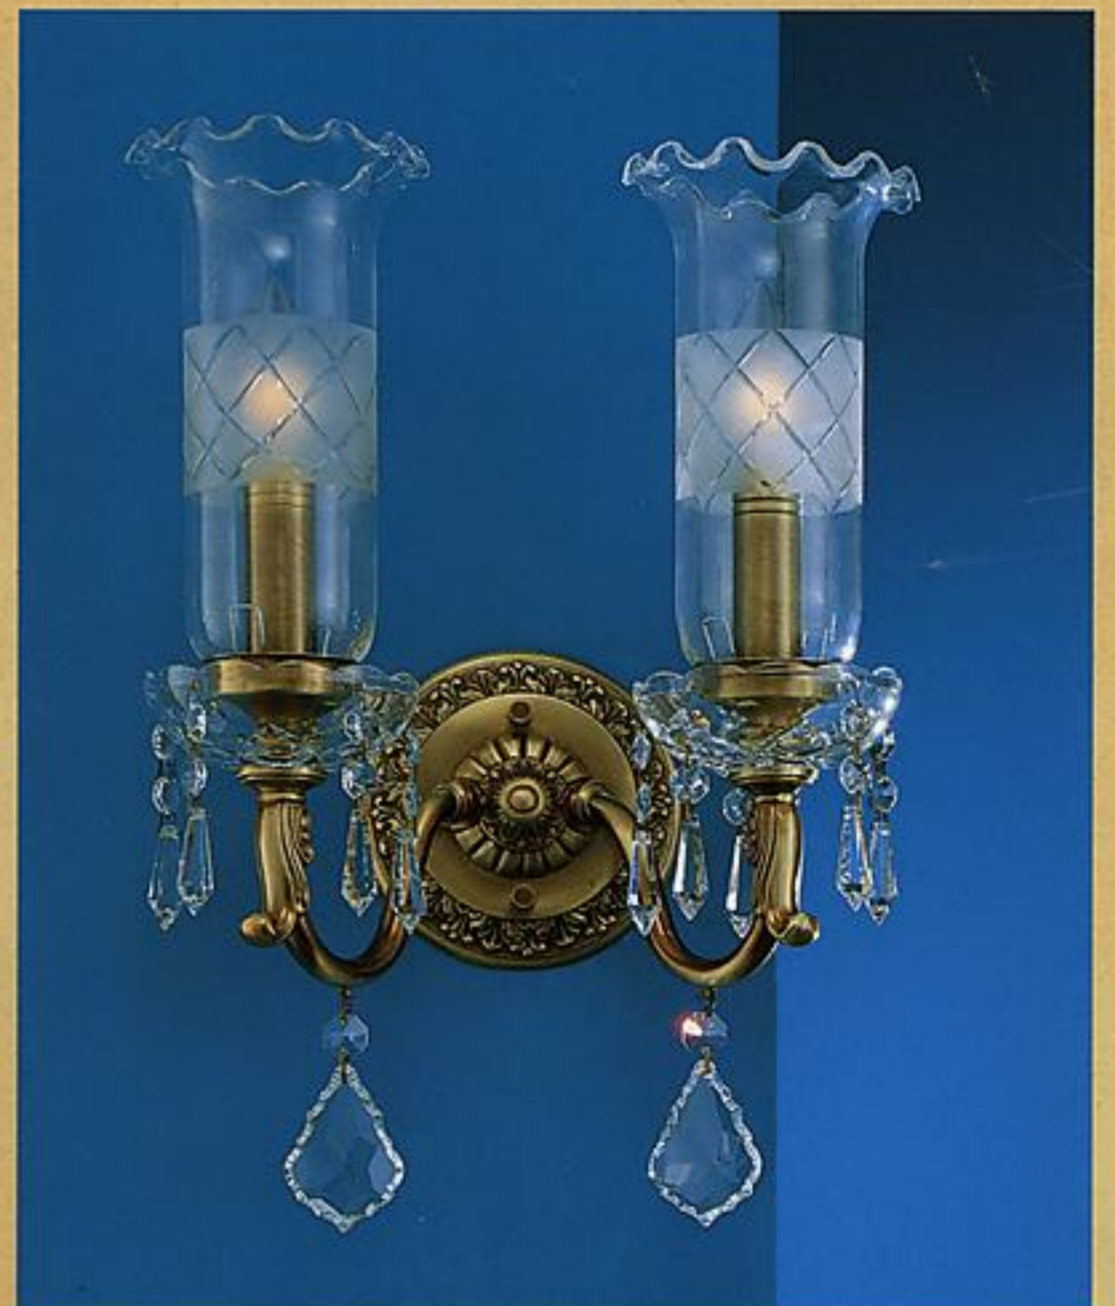

MODELO		
6169	STRASS ASFOUR	
3440		
MEDIDAS		
Ø cm.	↑ cm.	♀
13	40	1
30	40	2
ACABADO/FINISHINGS		
Cuero / Shadowed		

J. VILA
LAMPARAS, S.L.