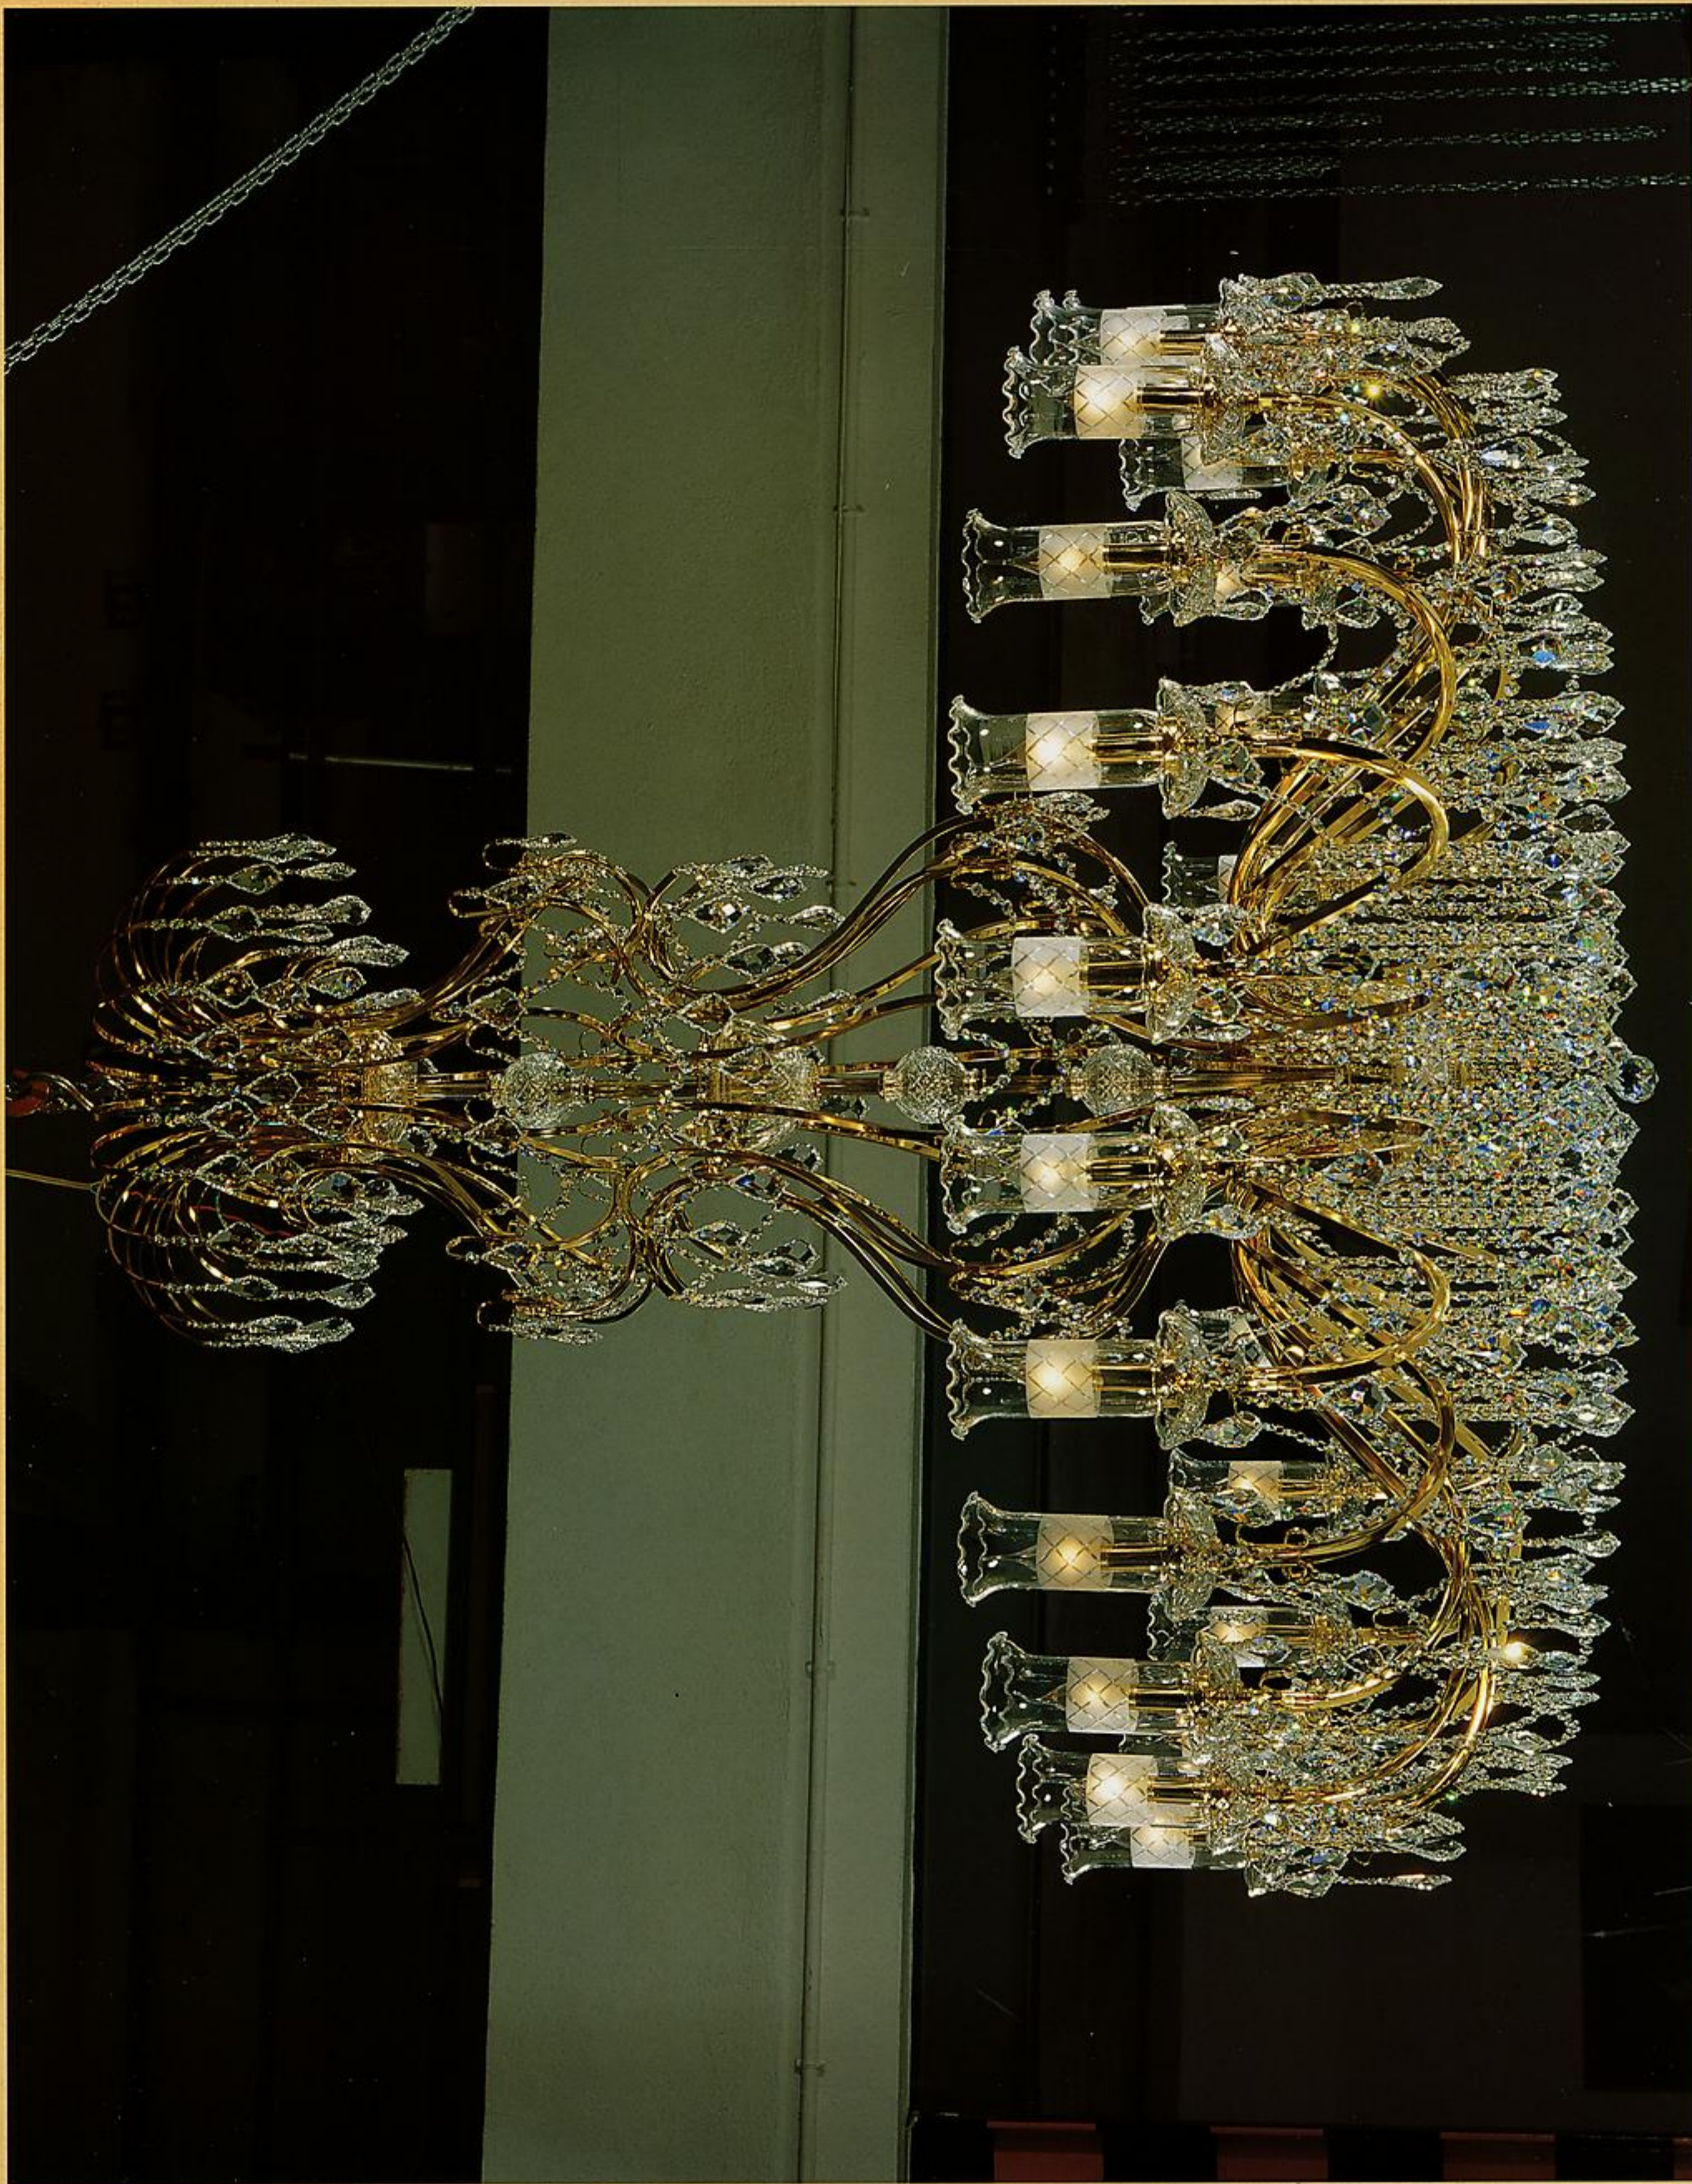

MODELO		MEDIDAS		ACABADO/FINISHINGS
4517	STRASS ASFOUR	Ø cm.	↑ cm.	
3400		60	65	Baño oro / Gold Plated
		70	75	
		80	85	
		90	95	
		115	120	
		170	160	

J.VILA
LAMPARAS, S.L.