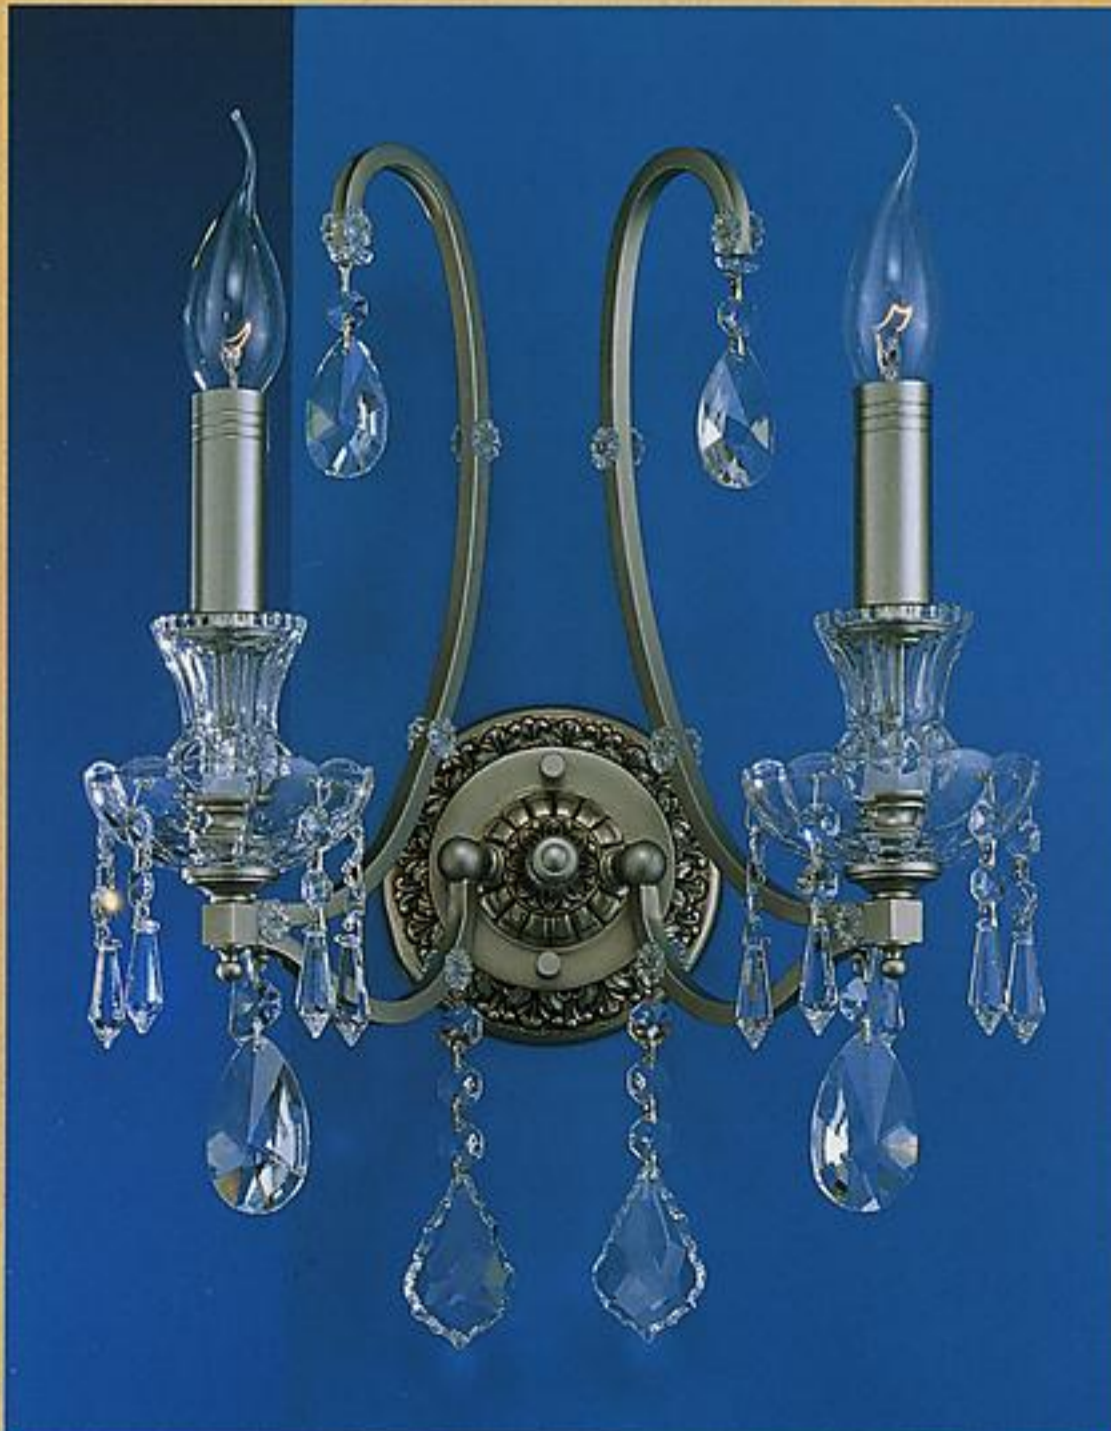

MODELO	
6173	STRASS
3444	ASFOUR

MEDIDAS		
Ø cm.	↓ cm.	♀
13	40	1
33	40	2

ACABADO/FINISHINGS
Niquel mate / Nickel satined
Pátina

J.VILA
LAMPARAS, S.L.