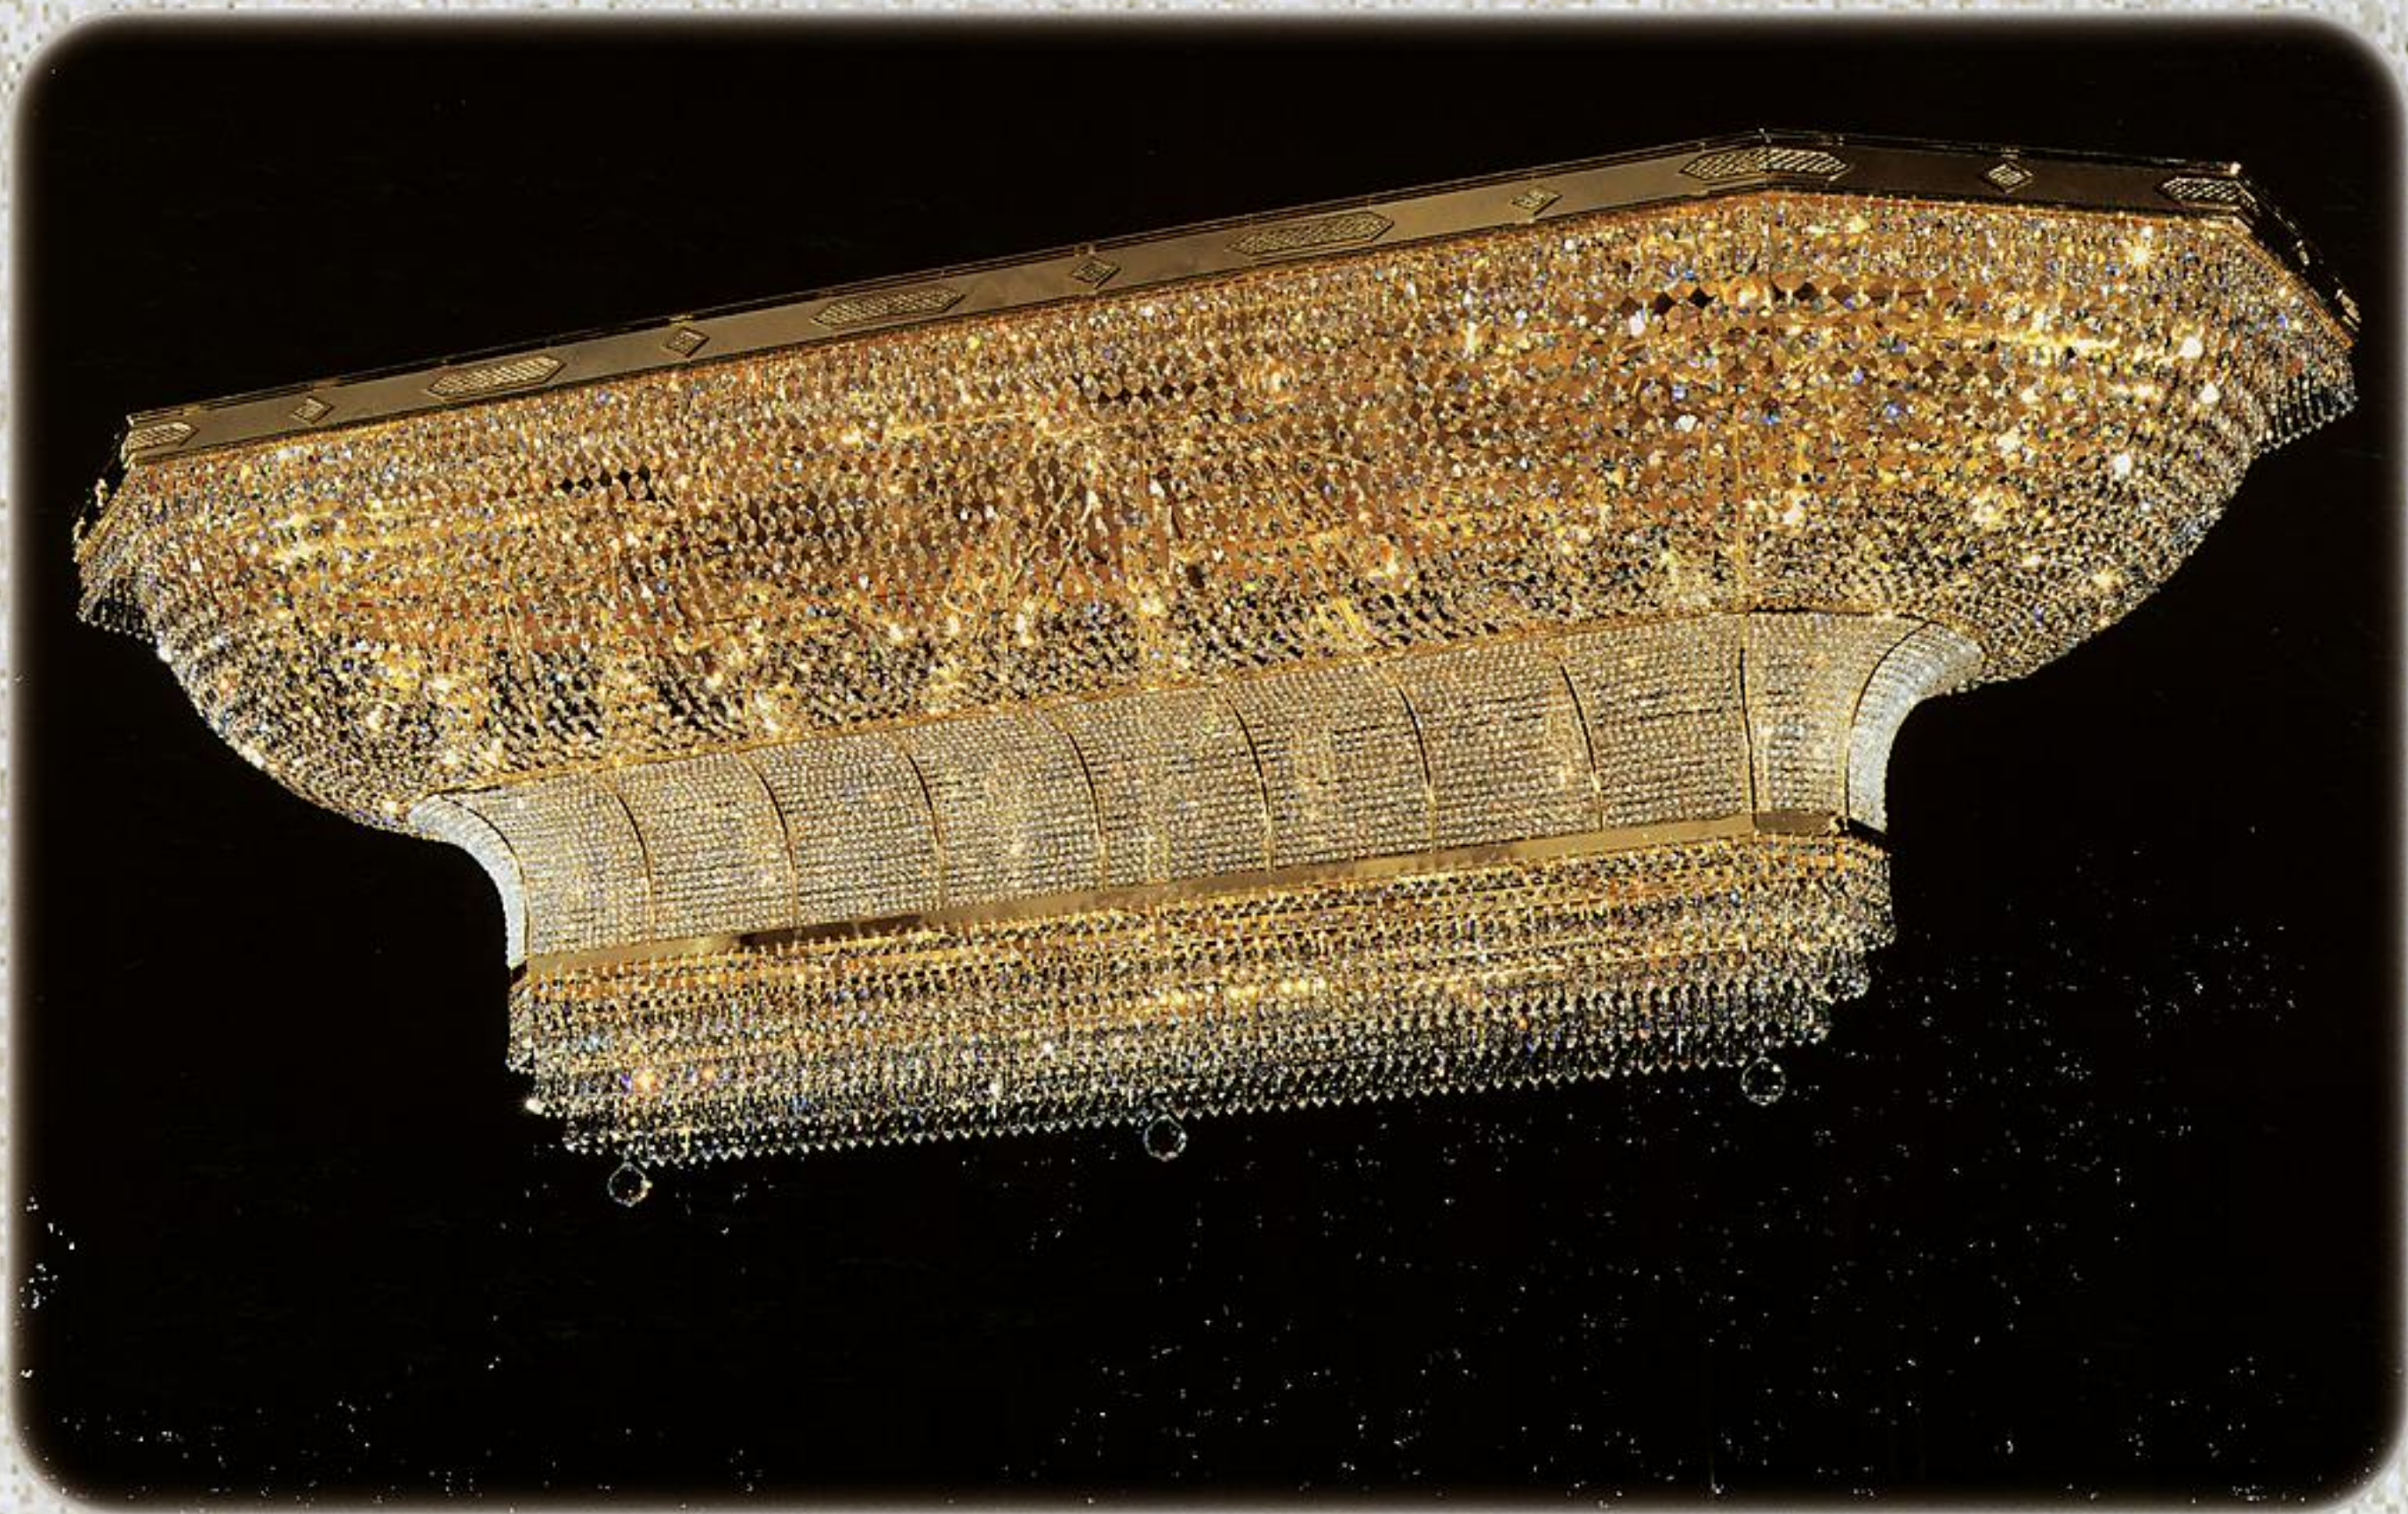

MODELO	MEDIDAS			
4386	Lar. cm.	An. cm.	↑ cm.	♀
	220	100	65	48