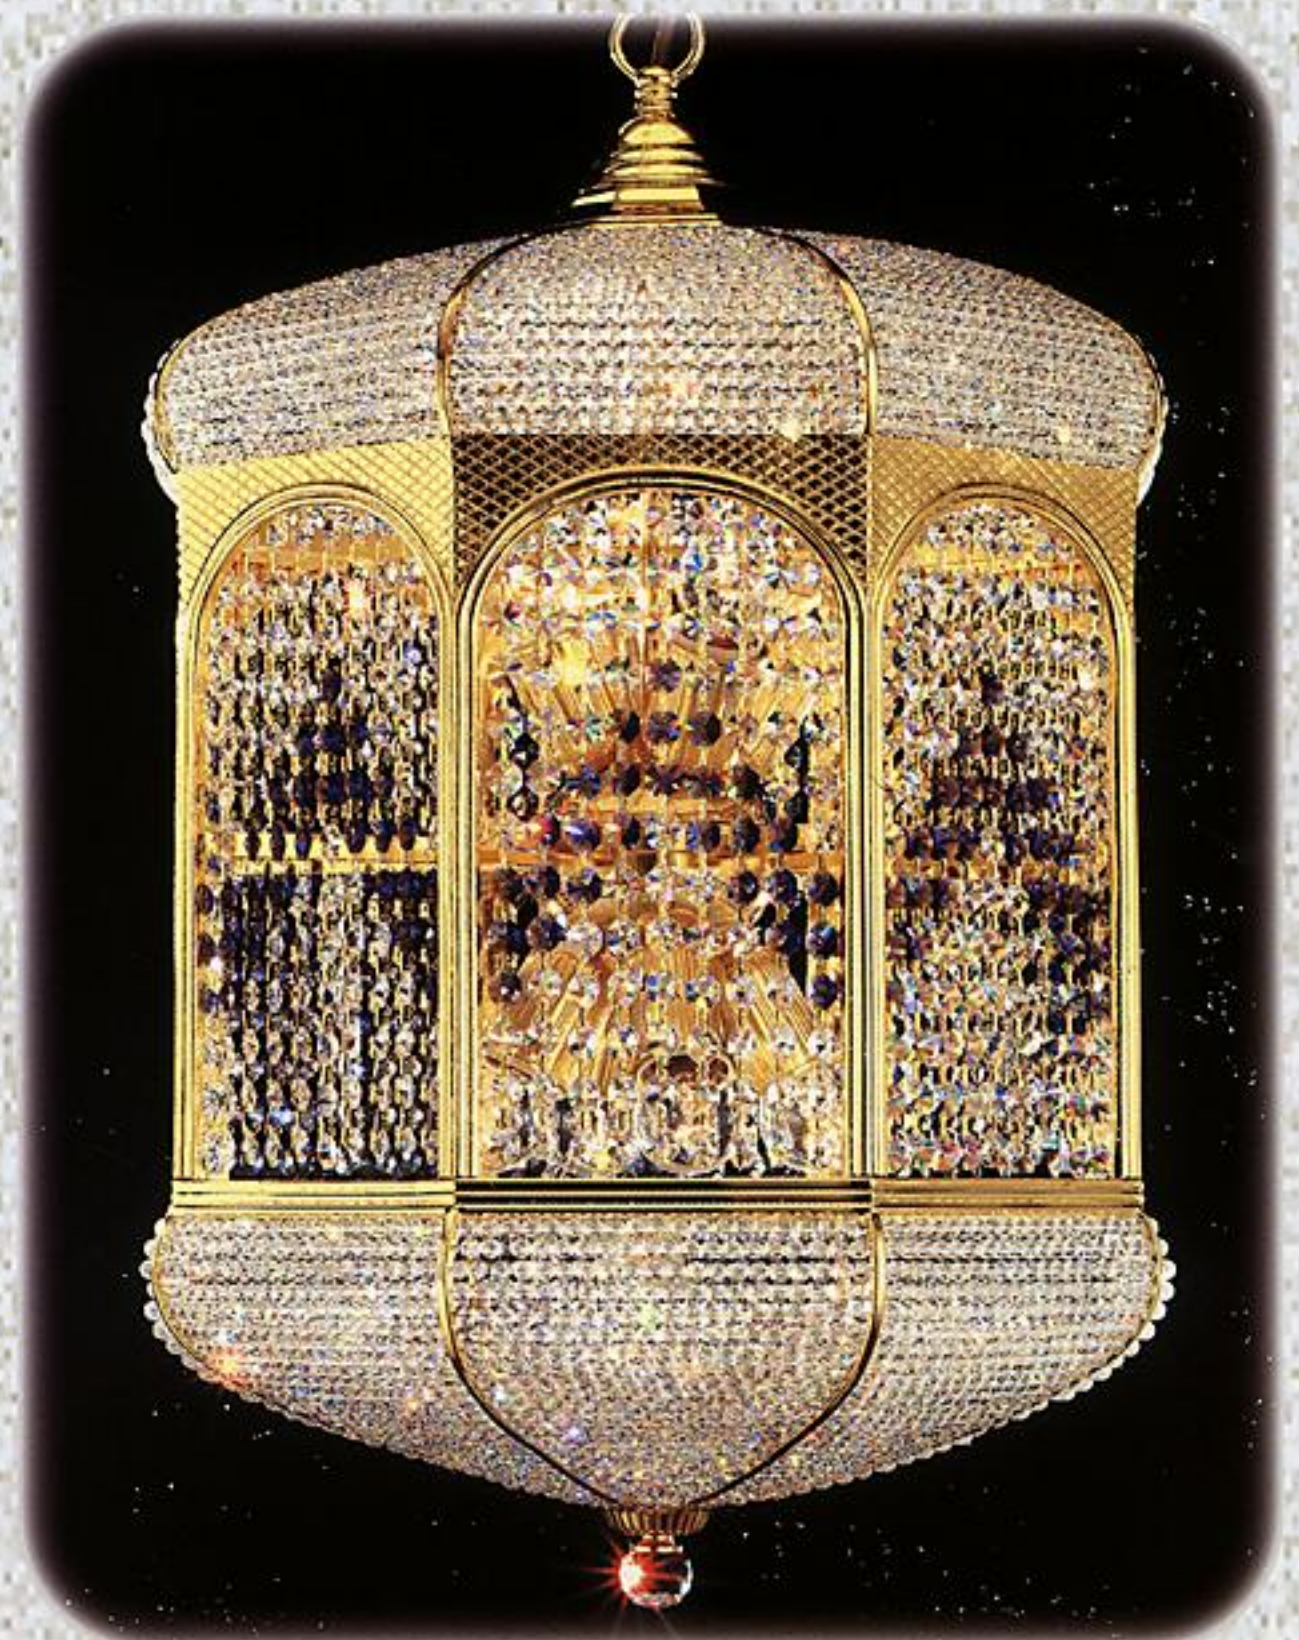

MODELO		
4325		

MEDIDAS		
Ø cm.	↑ cm.	♀
50	85	12
65	100	16
80	125	20

MODELO	MEDIDAS			
4386	Lar. cm.	An. cm.	↑ cm.	♀
	220	100	65	48

APLIQUE  
WALL BRACKET

MODELO
6182

MEDIDAS		
Ø cm.	↑ cm.	♀
36	30	2

MODELO	MEDIDAS		
4421	Øcm.	↑cm.	♀
	180	200	76
	240	250	96
	340	300	142