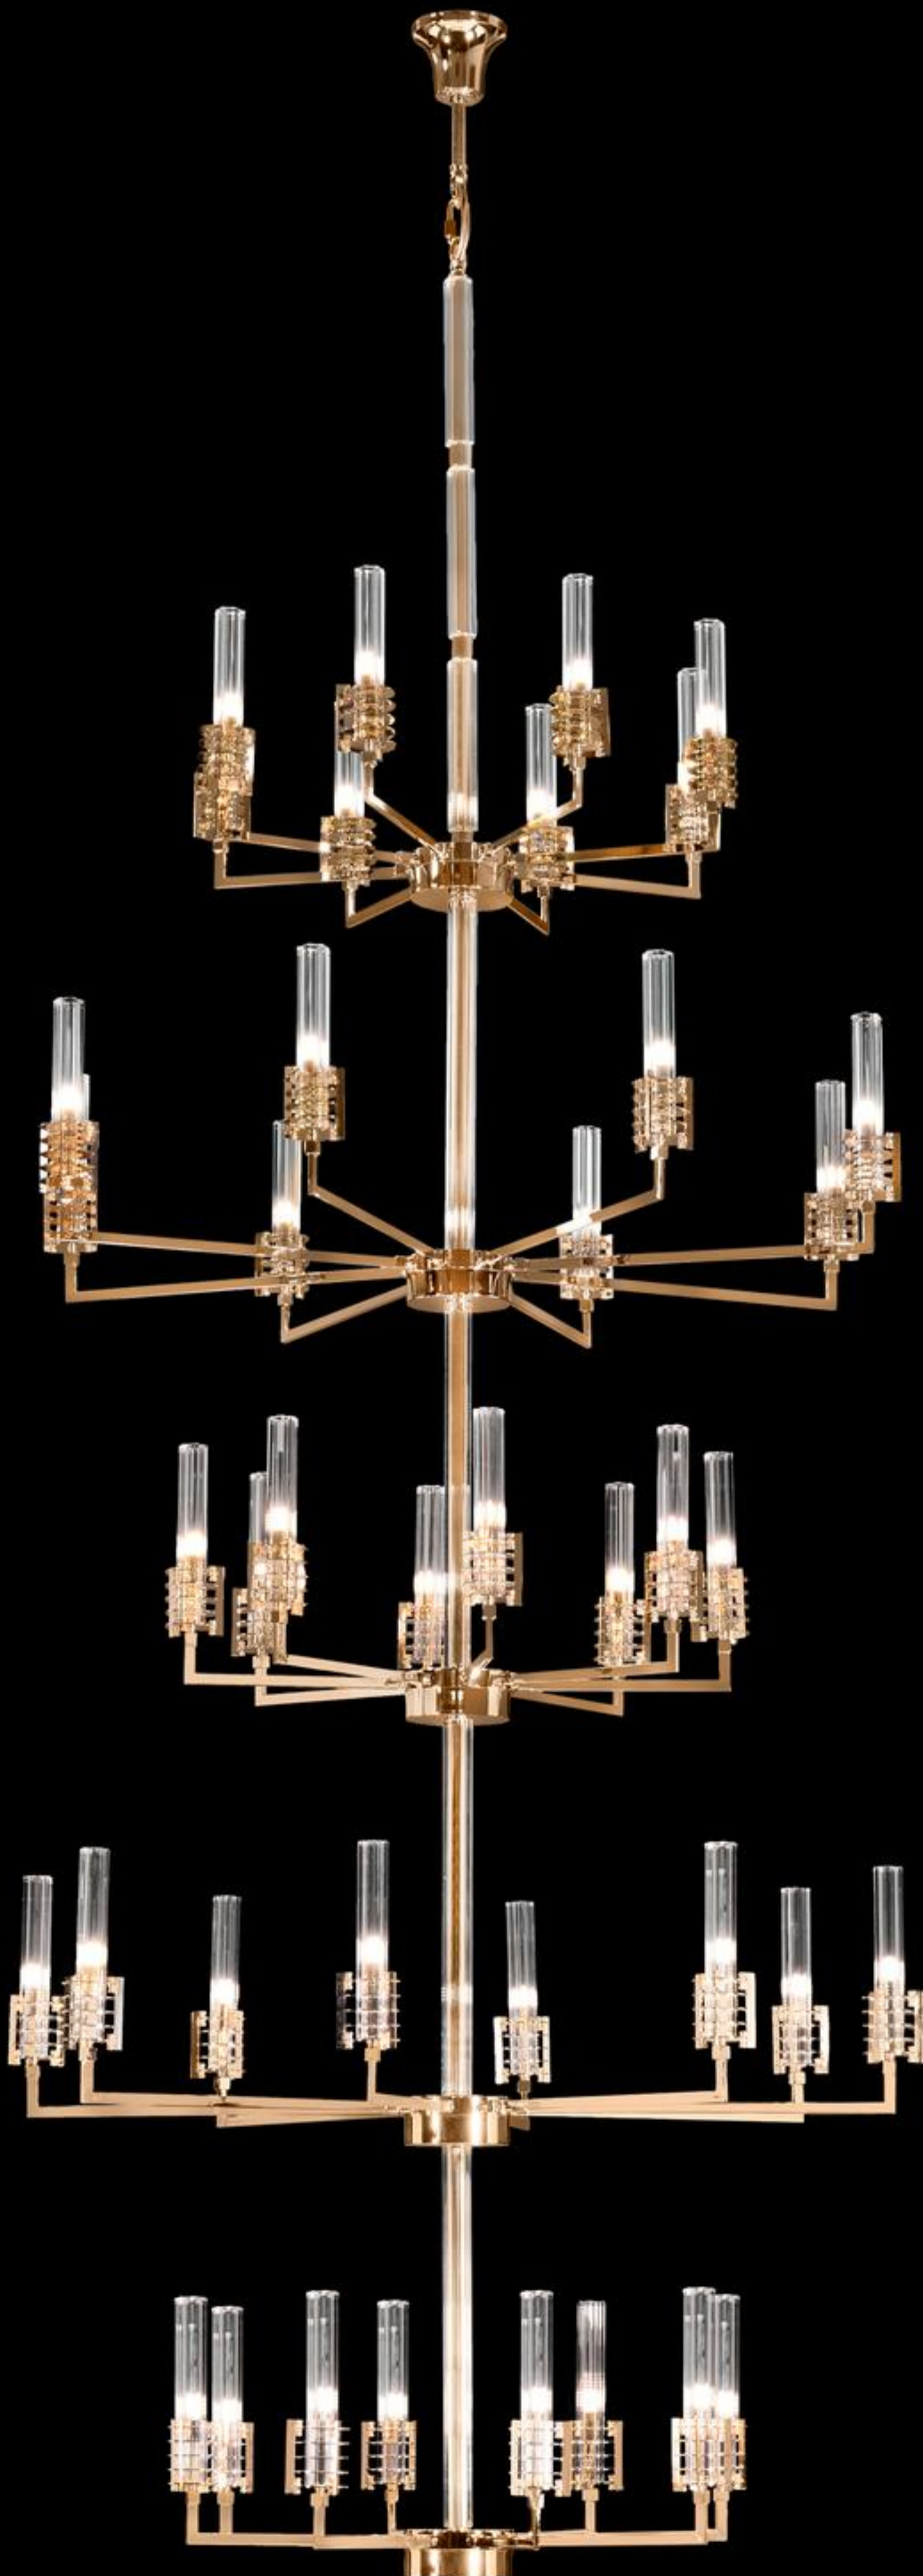

Oro Rosa
Pink Gold

Cuero Difuminado
Shaded Antique

Cuero Difuminado Laca Mate
Shaded Antique with Matt
Lacquer Finish

Cuero Oscuro
Dark Antique

Cuero Grateado
Rubbed Antique

Dorado Pulido
Polished Brass

Dorado Pulido Patina Marron
Polished Brass with Brown
Patina

J. VILA

	∅	↑	💡
Model 4526	60	45	6
	70	50	8
	100	70	12

	∅	↑	💡
Model 4016	60	55	6+3
	80	65	8+4
	90	65	10+5

	∅	↑	💡
Model 4848	60	60	6
	70	70	8

J. VILA

Model 4878

∅	↑	💡
80	57	6+6
85	62	8+8
120	340	40

	∅	↑	💡
Model 4876	75	60	6
	75	60	8
	90	65	10
	90	65	12

J. VILA

Model 4884

∅	↑	💡
65	50	6
75	50	8
85	50	10
95	50	12
115	55	16
125	55	18
135	55	20

J. VILA

Model 4900

↗ 60 ←→ 60 ↑↓ 24 💡 24

Model 4908

↗ 80 ←→ 8 ↑↓ 85 💡 9

J. VILA

Model 4593

			
30	30	30	4
40	40	40	6
50	50	45	8
60	60	50	10
80	80	60	14
100	100	70	20

Model 5401

		
30	60	1

J. VILA

Model 4890

↗ 150 ↔ 55 ↑↓ 60 💡 14